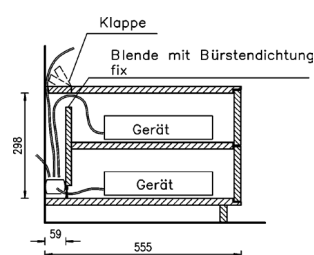

Bei Hängeelementen ist kein großes Kabelmanagement möglich!

Abb. Kabelmanagement groß

Abb. Kabelmanagement klein
(nur für Elemente mit offener Nische)

Passepartout: massiv, Holzstärke 3 cm, auf Gehrung gefertigt, mit Sockelboden Rückwand in Holz furniert (=Standard).
Auf Wunsch ohne Mehrpreis auch in MDF deckend lackiert möglich (Farben lt. Kollektion), Fächer in Schwarzblech erfolgt in zusammengebautem Zustand