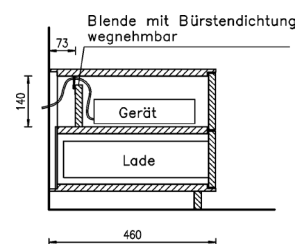

Abb. Kabelmanagement groß

Abb. Kabelmanagement klein
(nur für Elemente mit offener Nische)

Passepartout: massiv, Holzstärke 3 cm, auf Gehrung gefertigt, mit Sockelboden
Rückwand in Holz furniert (=Standard).