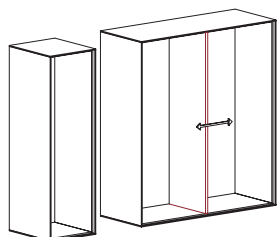

Variable Frontgestaltung

Korpuse

PURO

Darstellung Maße in cm	Beschreibung	Naturbuche gebürstet	Asteiche gebürstet Esche gebürstet	Astnuss	MDF deckend lackiert

Planungselement

Korpushöhe = 97,6 cm / 113,6 cm
Sockelhöhe = 5,0 cm
Varianten: 0 Mittelseiten, 1 Mittelseite

Mittelseite im Raster (Frontbreite zu Modell PURO)
Alle Elemente auch als Hängeelement möglich!

Breite	Höhe	Tiefe	M-Seite	Fächer	Bestellnummer				
40,0	97,6	35,0	0	2	04 10 00				
40,0	97,6	46,0	0	2	04 10 00				
60,0	97,6	35,0	0	2	04 10 00				
60,0	97,6	46,0	0	2	04 10 00				
80,0	97,6	35,0	0	2	04 10 00				
80,0	97,6	46,0	0	2	04 10 00				
98,1	97,6	35,0	1	4	04 11 00				
98,1	97,6	46,0	1	4	04 11 00				
118,1	97,6	35,0	1	4	04 11 00				
118,1	97,6	46,0	1	4	04 11 00				
138,1	97,6	35,0	1	4	04 11 00				
138,1	97,6	46,0	1	4	04 11 00				
158,1	97,6	35,0	1	4	04 11 00				
158,1	97,6	46,0	1	4	04 11 00				
40,0	113,6	35,0	0	3	04 10 00				
40,0	113,6	46,0	0	3	04 10 00				
60,0	113,6	35,0	0	3	04 10 00				
60,0	113,6	46,0	0	3	04 10 00				
80,0	113,6	35,0	0	3	04 10 00				
80,0	113,6	46,0	0	3	04 10 00				
98,1	113,6	35,0	1	6	04 11 00				
98,1	113,6	46,0	1	6	04 11 00				
118,1	113,6	35,0	1	6	04 11 00				
118,1	113,6	46,0	1	6	04 11 00				
138,1	113,6	35,0	1	6	04 11 00				
138,1	113,6	46,0	1	6	04 11 00				
158,1	113,6	35,0	1	6	04 11 00				
158,1	113,6	46,0	1	6	04 11 00				

Für LED-Beleuchtung siehe PURO Zubehör