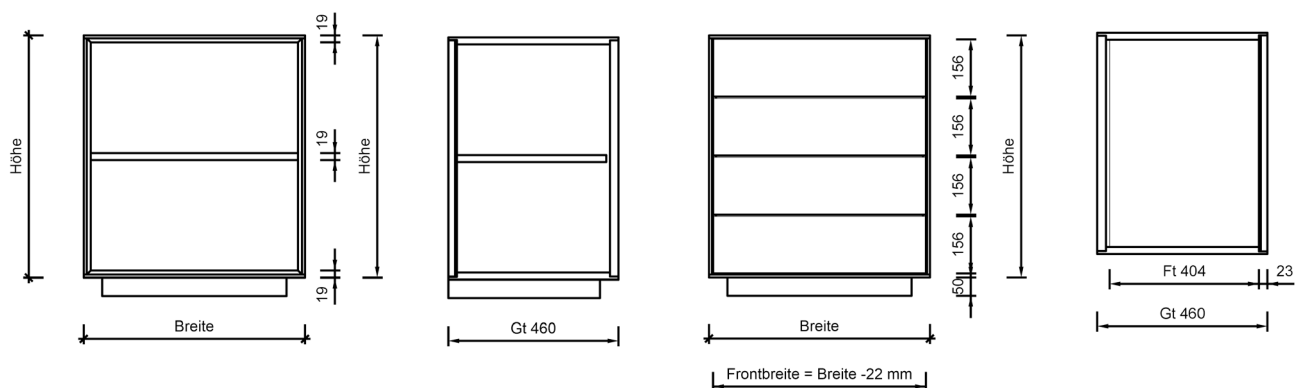

Produktbeschreibung

Variable Frontgestaltung PURO

Mittelseite	0	0	0	1	1	1	1	2	1	2	1	3	3	
Korpushöhen in cm	H12 (193,6)		T1 T2		T1 T2	T1 T2								
	H11 (177,6)		T1 T2		T1 T2	T1 T2								
	H10 (161,6)		T1 T2		T1 T2	T1 T2								
	H9 (145,6)		T1 T2		T1 T2	T1 T2								
	H8 (129,6)	T1 T2	T1 T2	T1 T2	T1 T2	T1 T2								
	H7 (113,6)	T1 T2	T1 T2	T1 T2	T1 T2	T1 T2	T1 T2	T1 T2						
	H6 (97,6)	T1 T2	T1 T2	T1 T2	T1 T2	T1 T2	T1 T2	T1 T2						
	H5 (81,6)	T1 T2	T1 T2	T1 T2	T1 T2	T1 T2	T1 T2	T1 T2						
	H4 (65,6)	T1 T2 T3	T1 T2 T3	T1 T2 T3	T1 T2 T3	T1 T2 T3	T1 T2 T3	T1 T2 T3	T1 T2 T3	T1 T2 T3	T1 T2 T3	T1 T2 T3	T1 T2 T3	T1 T2 T3
	H3 (49,6)	T1 T2 T3	T1 T2 T3	T1 T2 T3	T1 T2 T3	T1 T2 T3	T1 T2 T3	T1 T2 T3	T1 T2 T3	T1 T2 T3	T1 T2 T3	T1 T2 T3	T1 T2 T3	T1 T2 T3
	H2 (33,6)	T1 T2 T3	T1 T2 T3	T1 T2 T3	T1 T2 T3	T1 T2 T3	T1 T2 T3	T1 T2 T3	T1 T2 T3	T1 T2 T3	T1 T2 T3	T1 T2 T3	T1 T2 T3	T1 T2 T3
	H1,5 (25,6)	T1 T2 T3	T1 T2 T3	T1 T2 T3	T1 T2 T3	T1 T2 T3	T1 T2 T3	T1 T2 T3	T1 T2 T3	T1 T2 T3	T1 T2 T3	T1 T2 T3	T1 T2 T3	T1 T2 T3
	H1 (17,6)	T1 T2 T3	T1 T2 T3	T1 T2 T3	T1 T2 T3	T1 T2 T3	T1 T2 T3	T1 T2 T3	T1 T2 T3	T1 T2 T3	T1 T2 T3	T1 T2 T3	T1 T2 T3	T1 T2 T3
	40,0	60,0	80,0	98,1	118,1	138,1	158,1	176,2	178,1	196,2	198,1	214,3	234,3	
Korpusbreiten in cm														

T1 = Korpustiefe 35,0 cm

T2 = Korpustiefe 46,0 cm

T3 = Korpustiefe 55,5 cm