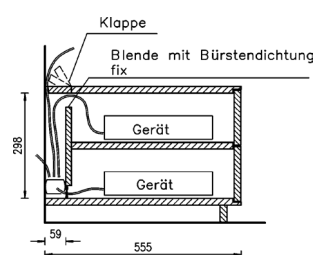

**Bei Hängeelementen ist kein großes Kabelmanagement möglich!**

Abb. Kabelmanagement groß

Abb. Kabelmanagement klein  
(nur für Elemente mit offener Nische)

**Passepartout:** massiv, Holzstärke 3 cm, auf Gehrung gefertigt, mit Sockelboden Rückwand in Holz furniert (=Standard).  
Auf Wunsch ohne Mehrpreis auch in MDF deckend lackiert möglich (Farben lt. Kollektion), Fächer in Schwarzblech erfolgt in zusammengebautem Zustand