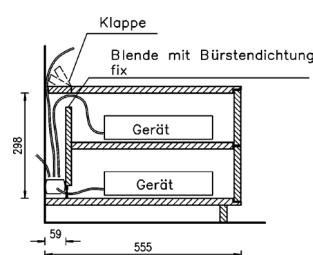

Bei Hängeelementen ist kein großes Kabelmanagement möglich!

Abb. Kabelmanagement groß

Abb. Kabelmanagement klein
(nur für Elemente mit offener Nische)

Passepartout: massiv, Holzstärke 3 cm, auf Gehrung gefertigt, mit Sockelboden Rückwand in Holz furniert (=Standard).
Auf Wunsch ohne Mehrpreis auch in MDF deckend lackiert möglich (Farben lt. Kollektion), Fächer in Schwarzblech erfolgt in zusammengebautem Zustand