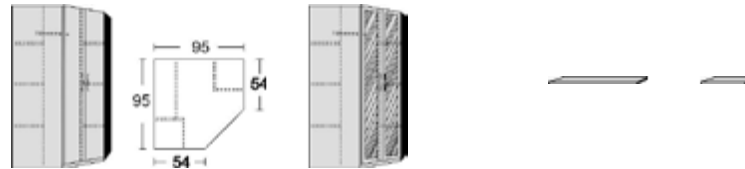

BREITE 95/95 CM

Eckschränk
2-türig
6 Einlegeböden
1 Kleiderstange

Eckschränk
2-türig mit Spiegel
6 Einlegeböden
1 Kleiderstange

Einlegeböden

*Dekor-Nr. und Oberflächen

- ..02 Livorno Buche*
- ..15 Sonoma Eiche*
- ..25 Lichtweiß
- ..80 Astkernbuche*
- ..34 Lichtweiß/ Front Astkernbuche*
- ..42 Lichtweiß/Front Livorno Buche*
- ..61 Lichtweiß/Front Sonoma Eiche*
- ..55 Sonoma Eiche*/Front Lichtweiß
- ..78 Livorno Buche*/Front Lichtweiß
- ..81 Astkernbuche*/Front Lichtweiß

B 95/95, H 173, T 54
1045.60 ..

B 95/95, H 173, T 54
1045.63 ..

B 90,2, T 43
1003.6001

B 44,2, T 43
1001.6001

*Die Oberflächen-Dekore sind furniergetreue Nachbildungen.

B= Breite, H= Höhe, T= Tiefe in cm

Alle Möbel zerlegt

Kleine Abweichungen vorbehalten!