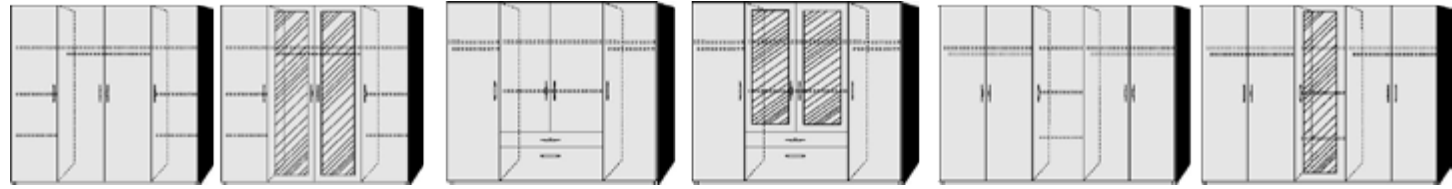

**DREHTÜRENSCHRÄNKE
ECKSCHRÄNKE
HÖHE 193 CM**

BREITE 185 CM

BREITE 231 CM

Drehtürenschränk
4-türig
2 Mittelwände
7 Einlegeböden
1 Kleiderstange

Drehtürenschränk
4-türig
2 mittlere Türen mit Spiegel
2 Mittelwände
7 Einlegeböden
1 Kleiderstange

Drehtürenschränk
4-türig
2 Mittelwände
4 Einlegeböden
2 Kleiderstangen
2 Schubkästen

Drehtürenschränk
4-türig
2 kurze mittlere Türen
mit Spiegel
2 Mittelwände
4 Einlegeböden
2 Kleiderstangen
2 Schubkästen

Drehtürenschränk
5-türig
2 Mittelwände
5 Einlegeböden
2 Kleiderstangen

Drehtürenschränk
5-türig
1 mittlere Tür mit Spiegel
2 Mittelwände
5 Einlegeböden
2 Kleiderstangen

B 185, H 193, T 54
1063.60 ..

B 185, H 193, T 54
1063.63 ..

B 185, H 193, T 54
1064.60 ..

B 185, H 193, T 54
1064.63 ..

B 231, H 193, T 54
1037.60 ..

B 231, H 193, T 54
1037.63 ..

BREITE 231 CM

BREITE 95/95 CM