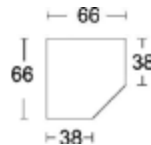

Kommode
1 Tür
1 Boden
4 Schubkästen