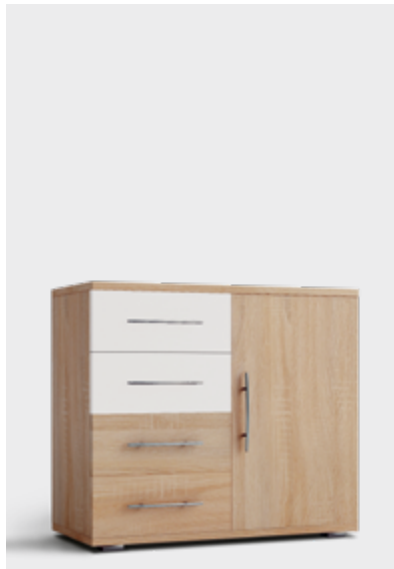

## Metallgriffe

Griff-Nr.:	210	500	700	800
	Standard-Griff Nickel-matt	Design-Griff Nickel-matt Griffeinlage Chromglanz	Design-Griff Anthrazit	Design-Griff Schwarz

Schloss an allen  
Drehtüren

Hinweis: Schloss auf  
allen Türen auf Anfrage