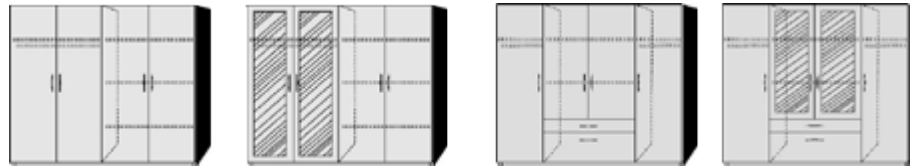

\*Die Oberflächen-Dekore sind furniergetreue Nachbildungen.

B= Breite, H= Höhe, T= Tiefe in cm

Alle Möbel zerlegt

Kleine Abweichungen vorbehalten!

**DREHTÜRENSCHRÄNKE  
ECKSCHRÄNKE  
HÖHE 173 CM**

**BREITE 185 CM**