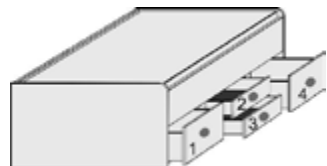

Matratzenmaße in cm	B	L	H	Art.-Nr.	B	L	H	Art.-Nr.	
90er	90 x 200	96	213	56/86	3751.61..	96	213	56/86	3751.60..
	90 x 220	96	233	56/86	3752.61..	96	233	56/86	3752.60..
100er	100 x 200	106	213	56/86	3754.61..	106	213	56/86	3754.60..
	100 x 220	106	233	56/86	3755.61..	106	233	56/86	3755.60..
120er	120 x 200	126	213	56/86	3757.61..	126	213	56/86	3757.60..
	120 x 220	126	233	56/86	3758.61..	126	233	56/86	3758.60..

Höhe der vorderen Bettseite: 49cm

Stauraum-Liege

Matratzenmaß: 90x200 cm

2 große Schubkästen außen,
SK-Blende 2xB64,5cm x H24cm,
2 kleine Schubkästen innen,
SK-Blende 2xB64,5cm x H12cm

Z

Matratzenmaß: 120x200 cm