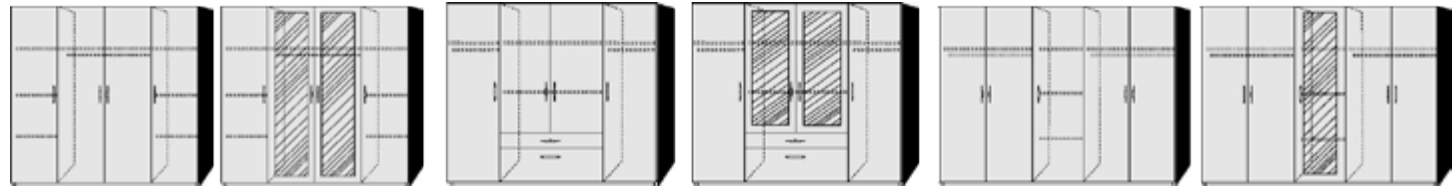

**DREHTÜRENSCHRÄNKE
ECKSCHRÄNKE
HÖHE 193 CM**

BREITE 185 CM

BREITE 231 CM

Drehtürenschränk 4-türig 2 Mittelwände 7 Einlegeböden 1 Kleiderstange	Drehtürenschränk 4-türig 2 mittlere Türen mit Spiegel 2 Mittelwände 7 Einlegeböden 1 Kleiderstange	Drehtürenschränk 4-türig 2 Mittelwände 4 Einlegeböden 2 Kleiderstangen 2 Schubkästen	Drehtürenschränk 4-türig 2 kurze mittlere Türen mit Spiegel 2 Mittelwände 4 Einlegeböden 2 Kleiderstangen 2 Schubkästen	Drehtürenschränk 5-türig 2 Mittelwände 5 Einlegeböden 2 Kleiderstangen	Drehtürenschränk 5-türig 1 mittlere Tür mit Spiegel 2 Mittelwände 5 Einlegeböden 2 Kleiderstangen

B 185, H 193, T 54 1063.60 ..	B 185, H 193, T 54 1063.63 ..	B 185, H 193, T 54 1064.60 ..	B 185, H 193, T 54 1064.63 ..	B 231, H 193, T 54 1037.60 ..	B 231, H 193, T 54 1037.63 ..

BREITE 231 CM

BREITE 95/95 CM