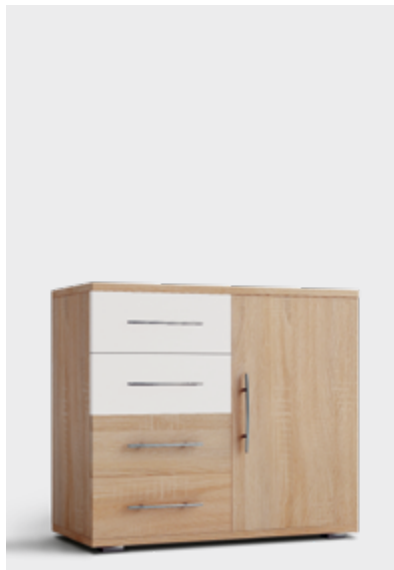

## Metallgriffe

Griff-Nr.:	210	500	700	800
	Standard-Griff Nickel-matt	Design-Griff Nickel-matt Griffeinlage Chromglanz	Design-Griff Anthrazit	Design-Griff Schwarz

Schloss an allen  
Drehtüren

Hinweis: Schloss auf  
allen Türen auf Anfrage