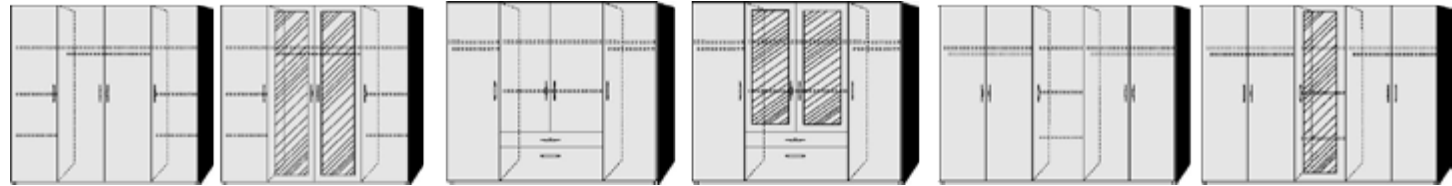

**DREHTÜRENSCHRÄNKE
ECKSCHRÄNKE
HÖHE 193 CM**

BREITE 185 CM

BREITE 231 CM

Drehtürenschränk 4-türig 2 Mittelwände 7 Einlegeböden 1 Kleiderstange	Drehtürenschränk 4-türig 2 mittlere Türen mit Spiegel 2 Mittelwände 7 Einlegeböden 1 Kleiderstange	Drehtürenschränk 4-türig 2 Mittelwände 4 Einlegeböden 2 Kleiderstangen 2 Schubkästen	Drehtürenschränk 4-türig 2 kurze mittlere Türen mit Spiegel 2 Mittelwände 4 Einlegeböden 2 Kleiderstangen 2 Schubkästen	Drehtürenschränk 5-türig 2 Mittelwände 5 Einlegeböden 2 Kleiderstangen	Drehtürenschränk 5-türig 1 mittlere Tür mit Spiegel 2 Mittelwände 5 Einlegeböden 2 Kleiderstangen

B 185, H 193, T 54 1063.60**	B 185, H 193, T 54 1063.63**	B 185, H 193, T 54 1064.60**	B 185, H 193, T 54 1064.63**	B 231, H 193, T 54 1037.60**	B 231, H 193, T 54 1037.63**

BREITE 231 CM

BREITE 95/95 CM