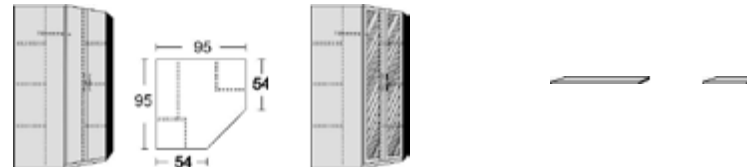

B 185, H 173, T 54
1068.63 ..

BREITE 95/95 CM

Eckschränk
2-türig
6 Einlegeböden
1 Kleiderstange

Eckschränk
2-türig mit Spiegel
6 Einlegeböden
1 Kleiderstange

Einlegeböden

*Dekor-Nr. und Oberflächen

- ..02 Livorno Buche*
- ..15 Sonoma Eiche*
- ..25 Lichtweiß
- ..80 Astkernbuche*
- ..34 Lichtweiß/ Front Astkernbuche*
- ..42 Lichtweiß/Front Livorno Buche*
- ..61 Lichtweiß/Front Sonoma Eiche*
- ..55 Sonoma Eiche*/Front Lichtweiß
- ..78 Livorno Buche*/Front Lichtweiß
- ..81 Astkernbuche*/Front Lichtweiß