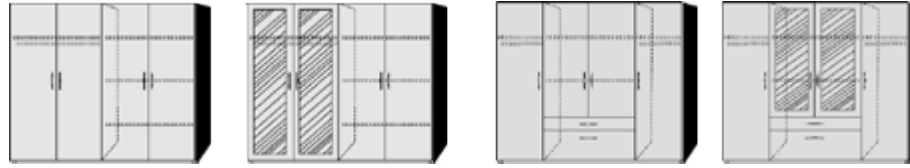

*Die Oberflächen-Dekore sind furniergetreue Nachbildungen.

B= Breite, H= Höhe, T= Tiefe in cm

Alle Möbel zerlegt

Kleine Abweichungen vorbehalten!

**DREHTÜRENSCHRÄNKE
ECKSCHRÄNKE
HÖHE 173 CM**

BREITE 185 CM