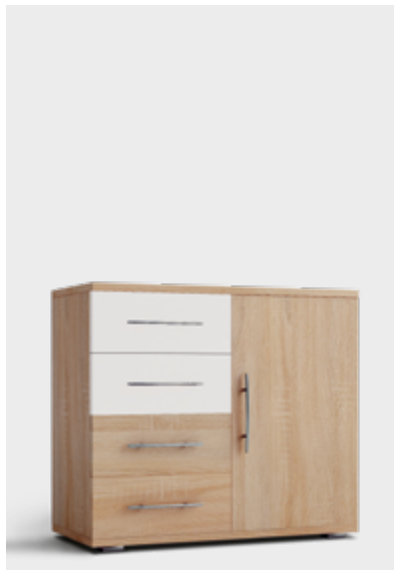

Beispiel 1: Kommode in Sonoma Eiche
mit 2 Schubkästen in Lichtweiß
Bestelltext: 3052.6015
ColorLine 2 Schubkästen in Lichtweiß