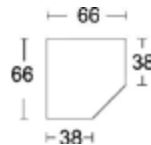

B 41, H 71, T 38
3040.60 ..

B 41, H 71, T 38
3042.60 ..

B 41, H 71, T 38
3041.60 ..

B 62, H 71, T 38
3123.60 ..

HÖHE 71 CM

Kommode
2 Türen
1 Boden

Eckteil
1 Tür
1 Boden

Kommode
1 Tür
1 Boden
4 Schubkästen