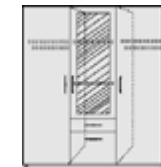

Drehtürenschränk
3-türig
1 kurze mittlere Tür mit Spiegel
2 Mittelwände
4 Einlegeböden
2 Kleiderstangen
2 Schubkästen

B 140, H 173, T 54
1070.63 ..

*Dekor-Nr. und Oberflächen

- ..02 Livorno Buche*
- ..15 Sonoma Eiche*
- ..25 Lichtweiß
- ..80 Astkernbuche*
- ..34 Lichtweiß/ Front Astkernbuche*
- ..42 Lichtweiß/Front Livorno Buche*
- ..61 Lichtweiß/Front Sonoma Eiche*
- ..55 Sonoma Eiche*/Front Lichtweiß
- ..78 Livorno Buche*/Front Lichtweiß
- ..81 Astkernbuche*/Front Lichtweiß

*Die Oberflächen-Dekore sind furniergetreue Nachbildungen.

B= Breite, H= Höhe, T= Tiefe in cm

Alle Möbel zerlegt

Kleine Abweichungen vorbehalten!