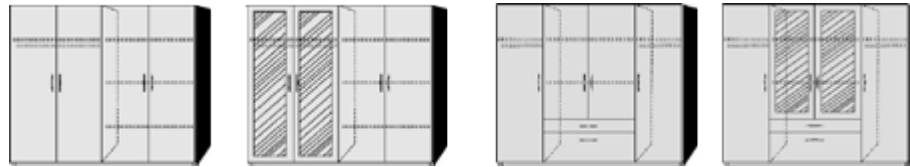

*Die Oberflächen-Dekore sind furniergetreue Nachbildungen.

B= Breite, H= Höhe, T= Tiefe in cm

Alle Möbel zerlegt

Kleine Abweichungen vorbehalten!

**DREHTÜRENSCHRÄNKE
ECKSCHRÄNKE
HÖHE 173 CM**

BREITE 185 CM