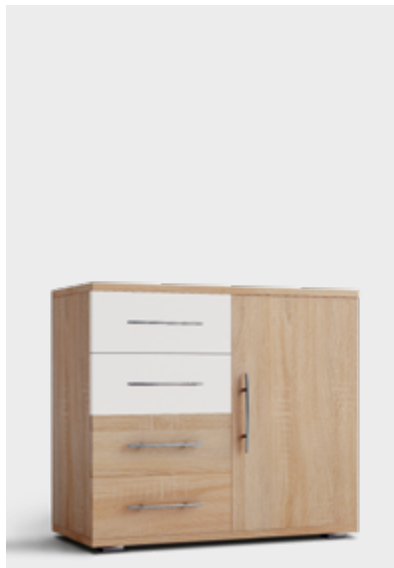

Beispiel 1: Kommode in Sonoma Eiche
mit 2 Schubkästen in Lichtweiß
Bestelltext: 3052.6015
ColorLine 2 Schubkästen in Lichtweiß