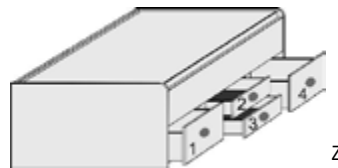

Matratzenmaße in cm	B	L	H	Art.-Nr.	B	L	H	Art.-Nr.	
90er	90 x 200	96	213	56/86	3751.61..	96	213	56/86	3751.60..
	90 x 220	96	233	56/86	3752.61..	96	233	56/86	3752.60..
100er	100 x 200	106	213	56/86	3754.61..	106	213	56/86	3754.60..
	100 x 220	106	233	56/86	3755.61..	106	233	56/86	3755.60..
120er	120 x 200	126	213	56/86	3757.61..	126	213	56/86	3757.60..
	120 x 220	126	233	56/86	3758.61..	126	233	56/86	3758.60..

Höhe der vorderen Bettseite: 49cm

Stauraum-Liege

Matratzenmaß: 90x200 cm

2 große Schubkästen außen,
SK-Blende 2xB64,5cm x H24cm,
2 kleine Schubkästen innen,
SK-Blende 2xB64,5cm x H12cm

Z