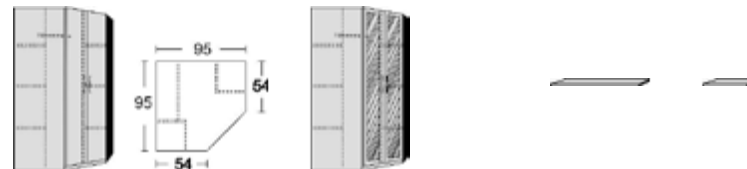

BREITE 95/95 CM

Eckschränk
2-türig
6 Einlegeböden
1 Kleiderstange

Eckschränk
2-türig mit Spiegel
6 Einlegeböden
1 Kleiderstange

Einlegeböden

*Dekor-Nr. und Oberflächen

- ..02 Livorno Buche*
- ..15 Sonoma Eiche*
- ..25 Lichtweiß
- ..80 Astkernbuche*
- ..34 Lichtweiß/ Front Astkernbuche*
- ..42 Lichtweiß/Front Livorno Buche*
- ..61 Lichtweiß/Front Sonoma Eiche*
- ..55 Sonoma Eiche*/Front Lichtweiß
- ..78 Livorno Buche*/Front Lichtweiß
- ..81 Astkernbuche*/Front Lichtweiß

B 95/95, H 173, T 54
1045.60 ..

B 95/95, H 173, T 54
1045.63 ..

B 90,2, T 43
1003.6001

B 44,2, T 43
1001.6001

*Die Oberflächen-Dekore sind furniergetreue Nachbildungen.

B= Breite, H= Höhe, T= Tiefe in cm

Alle Möbel zerlegt

Kleine Abweichungen vorbehalten!