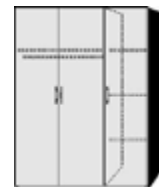

B 94, H 193, T 54
1021.63 ..

B 94, H 193, T 54
1060.60 ..

B 94, H 193, T 54
1060.63 ..

BREITE 94 CM

Drehtürenschränk
2-türig
1 Mittelwand
2 Einlegeböden
2 Kleiderstangen links
2 Schubkästen

Drehtürenschränk
2-türig
1 linke Tür mit Spiegel
1 Mittelwand
2 Einlegeböden
2 Kleiderstangen links
2 Schubkästen