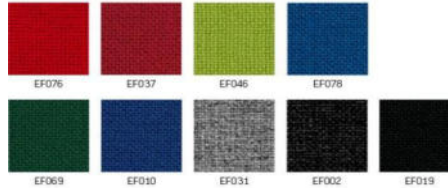

Produktdatenblatt

STYL 4L-ARM-CR EF019 GB

Beschreibung:

Objekt- Besucherstuhl

mit Armlehnen,

Sitz und Rücken fest gepolstert,

Rückenabdeckung Kunststoff schwarz, Gleiter für Teppichböden (GB)

stapelbar bis max. 6 Stück

Ausführungsdetails:

Kunststoffteile schwarz

Gestell / Fußkreuz verchromt CR

Gesamthöhe 83 cm

Gesamtbreite 50 cm

Gesamttiefe 44 cm

Sitzhöhe 48 cm

Produktgarantie 3 Jahre

Maximale Nutzungsdauer pro Tag: 8 Stunden

Maximales Nutzungsgewicht: 110 kg

Bezugstoff: Oban EF

Stoff Oban (EF) | Preisgruppe 0 | 100% Polypropylen | Gewicht: 230 g/m² | Scheuerfestigkeit: ≥30.000 Touren (Martindale) | Lichtechtheit: EN ISO 105-B02 (min. 5) | Brandschutznorm: EN 1021-1

Funktionen:

Bis 110 kg
Körpergewicht

stapelbar
bis
zu 6 Stück

SOHOS

by Nowy Styl