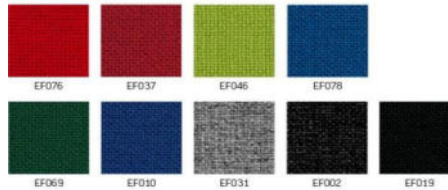

Produktdatenblatt

STYL 4L-ARM-CR EF019 GB

Beschreibung:

Objekt- Besucherstuhl

mit Armlehnen,

Sitz und Rücken fest gepolstert,

Rückenabdeckung Kunststoff schwarz, Gleiter für Teppichböden (GB)

stapelbar bis max. 6 Stück

Ausführungsdetails:

Kunststoffteile schwarz

Gestell / Fußkreuz verchromt CR

Gesamthöhe 83 cm

Gesamtbreite 50 cm

Gesamttiefe 44 cm

Sitzhöhe 48 cm

Produktgarantie 3 Jahre

Maximale Nutzungsdauer pro Tag: 8 Stunden

Maximales Nutzungsgewicht: 110 kg

Bezugstoff: Oban EF

Stoff Oban (EF) | Preisgruppe 0 | 100% Polypropylen | Gewicht: 230 g/m² | Scheuerfestigkeit: ≥30.000 Touren (Martindale) | Lichtechtheit: EN ISO 105-B02 (min. 5) | Brandschutznorm: EN 1021-1

Funktionen:

Bis 110 kg
Körpergewicht

stapelbar
bis
zu 6 Stück

SOHOS

by Nowy Styl