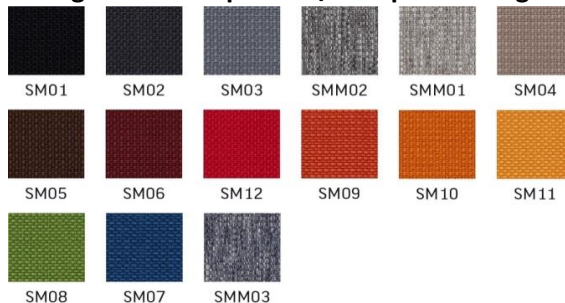

Produktdatenblatt

RUMBA-S CFP-BL NF-SMM02 SMM02 GB

Beschreibung:

Freischwinger mit Armlehnen,
Armauflagen gepolstert,
elegante Polsterung mit Ziernähten,
Gestell: Stahl, pulverbeschichtet in der Farbe BL Black, inkl.
Kippschutzgleiter für Teppichböden GB,
hoher Sitzkomfort,
stapelbar bis zu 4 Stück,
Objekt- und Wartezimmer geeignet,
Bezug: Objektstoff Sempre SM

Ausführungsdetails:

Gestell	Stahl, pulverbeschichtet BL Black
Gesamthöhe	85,4 cm
Gesamtbreite	54,5 cm
Gesamttiefe	54,0 cm
Sitzhöhe	47,5 cm
Sitzbreite	45,5 cm
Sitztiefe	47,0 cm
Produktgarantie	3 Jahre
Maximale Nutzungsdauer pro Tag:	8 Stunden
Maximales Nutzungsgewicht:	110 kg

Bezugsstoff : Sempre SM / Sempre Melange

Stoff Sempre (SM) | Preisgruppe 1 | 100% Polyester | Gewicht: 366 g/m² | Scheuerfestigkeit: 155.000 ± 5 000 Touren (Martindale) | Lichtechtheit: EN ISO 105-B02 (3-4) | Reibechtheit: EN ISO 105-X12 (wet: 4-5 / dry: 4-5) | Pilling: EN ISO 12945-2 (4-5) | Brandschutznorm: EN 1021-1, EN 1021-2 | Sonstiges: EU Ecolabel certificate, Oeko-Tex Standard 100 certificate

Funktionen:

SOHOS

by Nowy Styl

3 Jahre Garantie