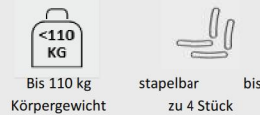

Funktionen: