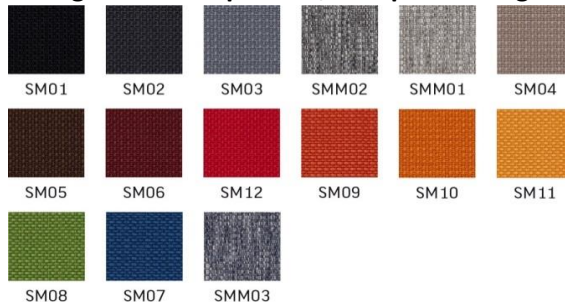

Produktdatenblatt

RUMBA-S CFP-BL NF-SMM02 SMM02 GB

Beschreibung:

Freischwinger mit Armlehnen,
Armauflagen gepolstert,
elegante Polsterung mit Ziernähten,
Gestell: Stahl, pulverbeschichtet in der Farbe BL Black, inkl.
Kippschutzgleiter für Teppichböden GB,
hoher Sitzkomfort,
stapelbar bis zu 4 Stück,
Objekt- und Wartezimmer geeignet,
Bezug: Objektstoff Sempre SM

Ausführungsdetails:

Gestell	Stahl, pulverbeschichtet BL Black
Gesamthöhe	85,4 cm
Gesamtbreite	54,5 cm
Gesamttiefe	54,0 cm
Sitzhöhe	47,5 cm
Sitzbreite	45,5 cm
Sitztiefe	47,0 cm
Produktgarantie	3 Jahre
Maximale Nutzungsdauer pro Tag:	8 Stunden
Maximales Nutzungsgewicht:	110 kg

Bezugsstoff : Sempre SM / Sempre Melange

Stoff Sempre (SM) | Preisgruppe 1 | 100% Polyester | Gewicht: 366 g/m² |
Scheuerfestigkeit: 155.000 ± 5 000 Touren (Martindale) | Lichtechtheit: EN ISO 105-
B02 (3-4) | Reibechtheit: EN ISO 105-X12 (wet: 4-5 / dry: 4-5) | Pilling: EN ISO
12945-2 (4-5) | Brandschutznorm: EN 1021-1, EN 1021-2 | Sonstiges: EU Ecolabel
certificate, Oeko-Tex Standard 100 certificate

Funktionen:

SOHOS

by Nowy Styl

3 Jahre
Garantie