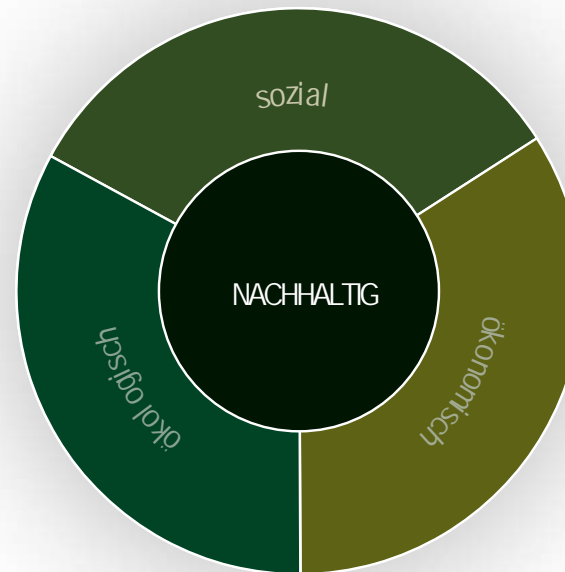

AUSVERANTWORTUNG FÜR ALLE

In Zeiten bedeutsamer Veränderung übernehmen wir Verantwortung für Menschen, Umwelt und Gesellschaft.

Auf Grundlage der in den **Sustainable Development Goals (SDGs)** * der Vereinten Nationen festgelegten Inhalte, haben 6 ausgewählte Themen für unser Unternehmen und explizit unsere **GREENCLUB** - Produkte, aktuell besondere Relevanz.

GREENCLUB , mehr als ein Label.

Achten Sie auf FSC®-zertifizierte Produkte! Diese sind entsprechend gekennzeichnet!

COTTAGROUP-GEMEINSAM ZUKUNFTGESTALTEN

Seit 2018/19 werden die Emissionswerte der Cotta-Group gemessen. Hieraus ergeben sich wissenschaftsbasierte Zielvorgaben in Bezug auf die SGD's der Vereinten Nationen.

Cotta-Produkte mit der Auszeichnung GREENCLUB (das sind ab sofort alle Neuentwicklungen) werden zu 100 % unter den gängigen Ecolabels- sowie FSC®-Standards hergestellt.

Dazu zählt die Verwendung nachhaltiger Materialien wie zB: FSC®-zertifizierte Holzprodukte, teil recycelter Verpackungsmaterialien und Stoffen bestehend aus 100 % recycelten PET-Flaschen. Details hierzu auf der Rückseite.

Der Einsatz zirkulärer Produkte und Geschäftsideen befindet sich in der Entwicklungsphase.

Um beste Produkte herzustellen, bedarf es nicht nur excellenter Rohstoffe, sondern zu aller erst gesunde und zufriedene Mitarbeiter*innen - durch Betriebssportgruppen-Angebote, überdurchschnittliche Sozialleistungen, medizinische Betreuung und faire Bezahlung leisten wir unseren Teil.

Unsere Lieferanten sind verpflichtet, Gesetze und Vorschriften, sowie die Inhalte unseres Nachhaltigkeits-Konzeptes einzuhalten.

Regelmäßige Kontrollen stellen die vereinbarten Regeln sicher.

Innovative Produkte in den Markt zu bringen ist täglich unser Anspruch - dabei stecken wir viel Zeit und Leidenschaft in die Erforschung neuer Material- und Designlösungen. Ein wichtiges Thema ist in diesem Zusammenhang ist die Reduzierung des Frachtvolumens.

Unsere Produktionsstandorte arbeiten ohne fossile Energie. Die Werke werden mit Holzresten und Abfallspähnen geheizt, außerdem werden die Dächer der südlichen Standorte genutzt um zusätzlich mit Hilfe von Sonnenkollektoren Strom zu erzeugen.