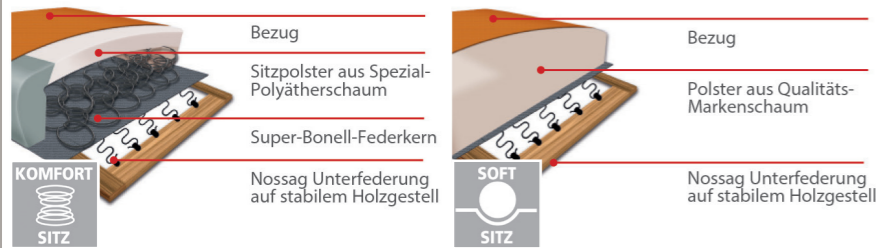

Sitzhärten:

Komfortsitz mit Federkern

Softsitz mit Markenschaum