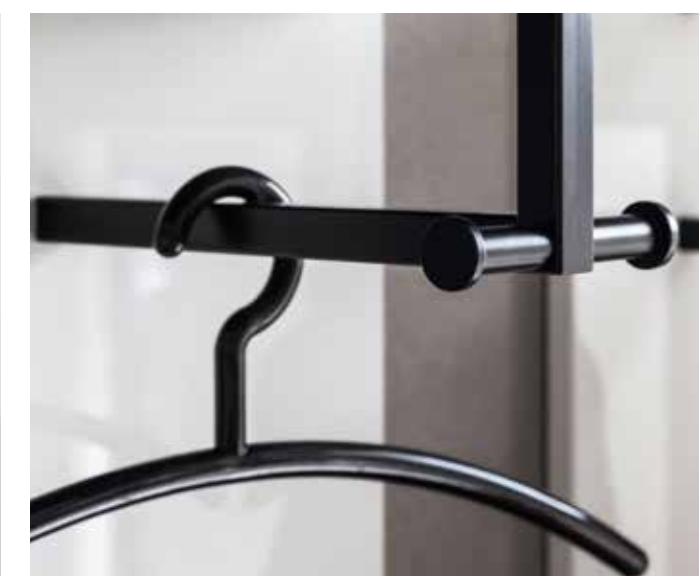

## N° 21

Black & white ...

Im modern und großzügig stellt die Vorschlagskombination N° 21 die hochwertigen Materialien brilliant in den Mittelpunkt. Die Hochglanz weißen Fronten werden wunderbar eingerahmt von dem anthrazit farbigen Korpus und schaffen einen wunderbaren Kontrast.