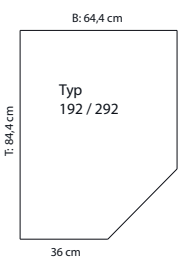

Ausführung matt	
pro Sondermaß	
zerlegt (1 VPE)	
B: 6,0	
H: 233,0	
T: 6,0	

ROU-298 Eckleiste für Blendecken

Ausführung matt	
pro Sondermaß	
zerlegt (1 VPE)	
B: 6,0	
H: 201,0	
T: 6,0	

Hinweis:
Draufsicht und
Maßdefinitionen
der Eckschränke