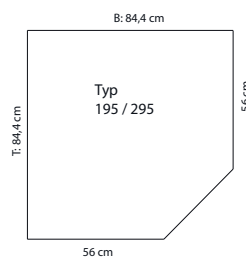

Ausführung matt	
pro Sondermaß	
zerlegt (1 VPE)	
B: 6,0	
H: 233,0	
T: 6,0	

ROU-298 Eckleiste für Blendecken

Ausführung matt	
pro Sondermaß	
zerlegt (1 VPE)	
B: 6,0	
H: 201,0	
T: 6,0	

Hinweis:
Draufsicht und
Maßdefinitionen
der Eckschränke