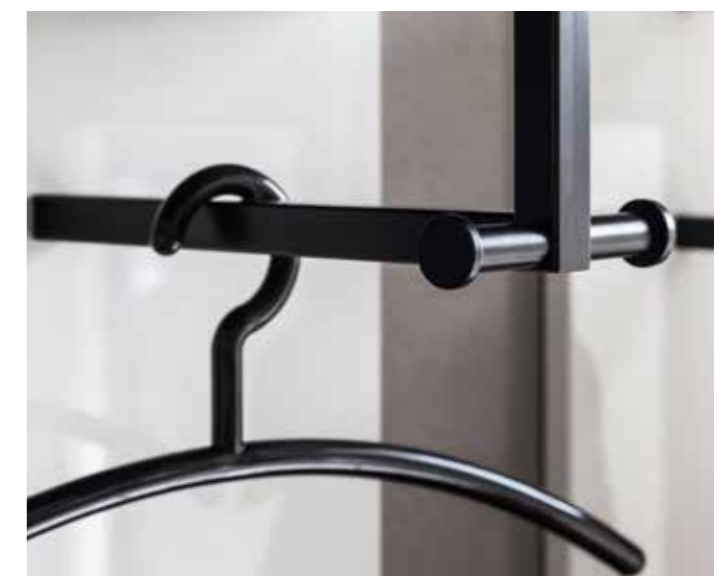

N° 21

Black & white ...

Im modern und großzügig stellt die Vorschlagskombination N° 21 die hochwertigen Materialien brilliant in den Mittelpunkt. Die Hochglanz weißen Fronten werden wunderbar eingerahmt von dem anthrazit farbigen Korpus und schaffen einen wunderbaren Kontrast.