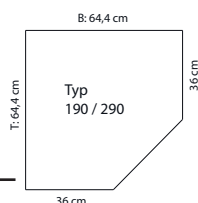

Ausführung matt	
pro Sondermaß	
zerlegt (1 VPE)	
B: 6,0	
H: 233,0	
T: 6,0	

ROU-298 Eckleiste für Blendecken

Ausführung matt	
pro Sondermaß	
zerlegt (1 VPE)	
B: 6,0	
H: 201,0	
T: 6,0	

Hinweis:
Draufsicht und
Maßdefinitionen
der Eckschränke