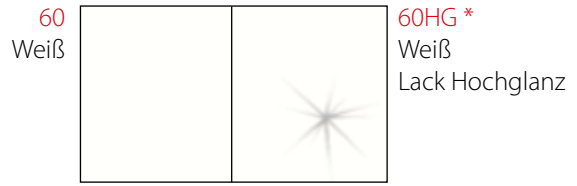

240 **241** **242** **243**

604 **614** **624**

522 **525**

Farbübersicht

Holz-Ausführungen - nur **Matt**

Uni-Ausführungen - **Matt** oder **Hochglanz** (Hochglanz nur für Fronten, Spiegel und Garderoben-Paneele)