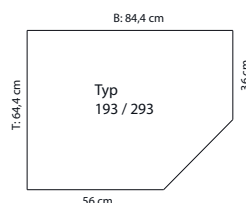

Ausführung matt	
pro Sondermaß	
zerlegt (1 VPE)	
B: 6,0	
H: 233,0	
T: 6,0	

ROU-298 Eckleiste für Blendecken

Ausführung matt	
pro Sondermaß	
zerlegt (1 VPE)	
B: 6,0	
H: 201,0	
T: 6,0	

Hinweis:
Draufsicht und
Maßdefinitionen
der Eckschränke