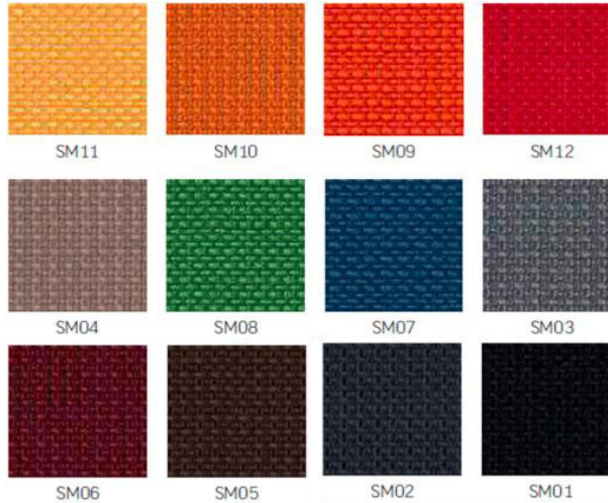

Bezug : Sempre SM

Hartbodenrollen inklusive

Ausführungsdetails:

Bezugsstoff	Sempre SM (160.000 Touren Martindale)
Armlehnen	3D- R17J
Gestell / Fußkreuz	verchromt ST33 POL
Mechanik	Synchronmechanik EST mit Sitztiefe
Sitz/Rückenlehne	durchgehend