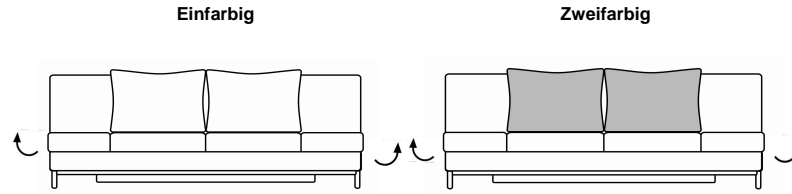

Möbel Letz GmbH
Am Gewerbepark 11
06895 Zahna-Elster

Tel.: 035383 - 6018 50

Fax.: 035383 - 6018 17

Occa | Querschläfer

function
Andora

by **Restyl**

Maße ca:
B: 203 cm
H: 83 cm
T: 90 cm
SH: 44 cm
LH: 44 cm
Sitztiefe: 54 cm

Querschläfer mit Bettkasten

Liegefläche 140 x 200 cm

Querschläfer mit Bettkasten

Liegefläche 140 x 200 cm

Option
lose Schonerdecke
150 x 200 cm

Stoffgruppe (Rücken **echt**):

Preisgrundlage für Fremdstoff	1
	2
	3
	4
	5
Leder (Rücken Nessel):	10
Leder (Rücken echt):	10

Stoffbedarf:

8,05 m

6,80 m
1,85 m

Stoffanordnung zweifarbig:

1. Stoff: Korpus, Sitz
2. Stoff: nur Rückenkissen

Produktmerkmale:

Durch Vorziehen der Sitzfläche und Herunterklappen des Rückenteils entsteht eine Doppelliege. Schlafen auf Sitzhöhe.

Verarbeitung:

Sitz: Federkern mit Polyschaum und Wattevlies
Rücken: Polyschaum und Wattevlies
Armlehnen: mit Rasterbeschlag
Korpus: geräumiger Bettkasten innen kunststoffbeschichtet (weiss)
Füße: Chrombügel