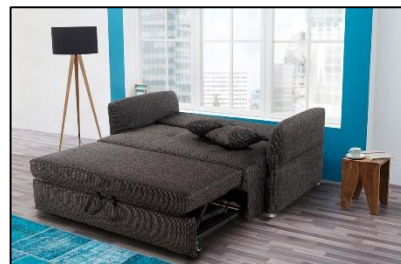

570/06 – 570/06