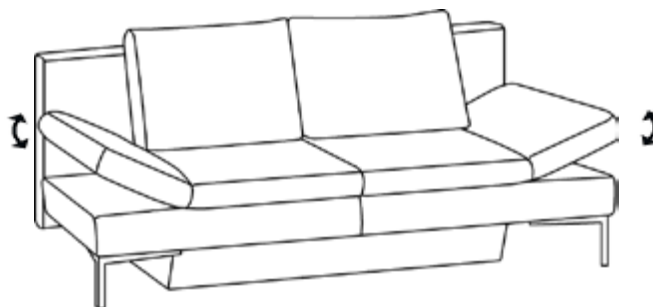

Möbel LETZ

Finden und Wohlfühlen

Typenplan

Kenny von Restyl - Schlafsofa anthrazit mit Bettkasten

Wichtiger Hinweis für Sie

Etwaige Hinweise des Herstellers in dieser Produktinformation, die sich auf die Gewährleistung beziehen, haben für Sie keinerlei Bindungswirkung und können von Ihnen ignoriert werden. Ihre gesetzlichen Gewährleistungsrechte als Verbraucher uns gegenüber, als Ihrem Verkäufer, werden dadurch in keiner Weise berührt oder eingeschränkt. Sie können sich wegen aller Mängel jederzeit an uns wenden. Darüber hinaus gehende Herstellergarantien bleiben

B: 204 cm
H: 88 cm
T: 91 cm
SH: 43 cm
LH: 43 cm

Querschläfer mit Bettkasten
Rücken **echt**
Liegefläche 140 x 195 cm

Stoffgruppe:

Preisgleich für Fremdstoff	1
	2
	3
	4
	5
Leder (Rücken Nessel):	10
Leder (Rücken echt):	10
Dickleder (Rücken Nessel):	11
Dickleder (Rücken echt):	11

Stoffanordnung zweifarbig:

1. Stoff: Korpus+Sitz
2. Stoff: Rückenkissen

Produktmerkmale:

Durch Vorziehen der Sitzfläche und Herunterklappen des Rückenteils entsteht eine Doppelliege. Schlafen auf Sitzhöhe.

Verarbeitung:

Sitz:	Polyschaum und Wattevlies auf Wellenfedern
Rücken:	Polyschaum und Wattevlies
Kissen:	Flockenfüllung
	Armteile mit Rasterbeschlag
Korpus:	geräumiger Bettkasten innen kunststoffbeschichtet (weiss)
Füße:	Chrom