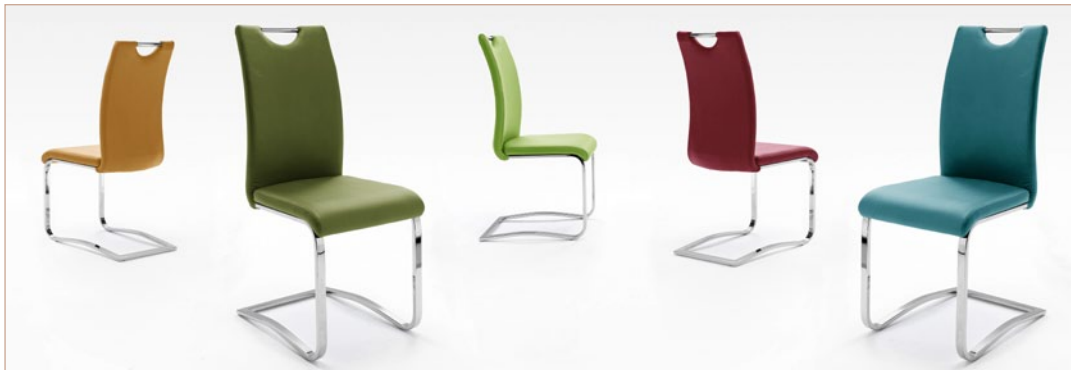

Möbel LETZ

Finden und Wohlfühlen

Typenplan

Köln von MCA - Schwinger petrol mit Chromgestell

Wichtiger Hinweis für Sie

Etwaige Hinweise des Herstellers in dieser Produktinformation, die sich auf die Gewährleistung beziehen, haben für Sie keinerlei Bindungswirkung und können von Ihnen ignoriert werden. Ihre gesetzlichen Gewährleistungsrechte als Verbraucher uns gegenüber, als Ihrem Verkäufer, werden dadurch in keiner Weise berührt oder eingeschränkt. Sie können sich wegen aller Mängel jederzeit an uns wenden. Darüber hinaus gehende Herstellergarantien bleiben natürlich unberührt.

Möbel Letz GmbH
Am Gewerbepark 11
06895 Zahna-Elster

Tel.: 035383 - 6018 50

Fax.: 035383 - 6018 17

KÖLN

Schwinger

ÄSTHE
TISCH
PLATZ
NEHMEN

Schwinger KÖLN

Gestell: Chrom Flachrohr
Bezug: PU

B-H-T: ca. 43 - 100 - 57 cm
Sitz: B-H-T: ca. 42 - 47 - 46 cm

KOELNCP schwarz
KOELNCPB braun
KOELNCPG grau
KOELNCPR rot
KOELNCPW weiß
KOELNCP cappuccino

KOEC10BO bordeaux
KOEC10CU curry
KOEC10LI lime
KOEC10OL olive
KOEC10PE petrol