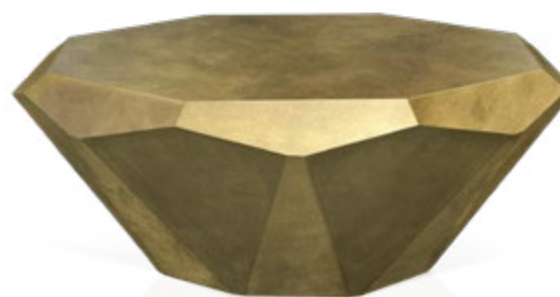

R 145 MA
▶ 103 cm ▼ 103 cm ▲ 40 cm

J 145 MA
▶ 138 cm ▼ 78 cm ▲ 40 cm