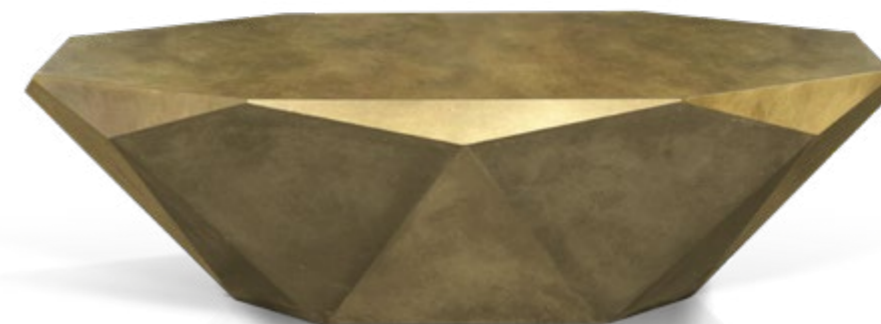

J 145 MA
▶ 138 cm ▼ 78 cm ▲ 40 cm