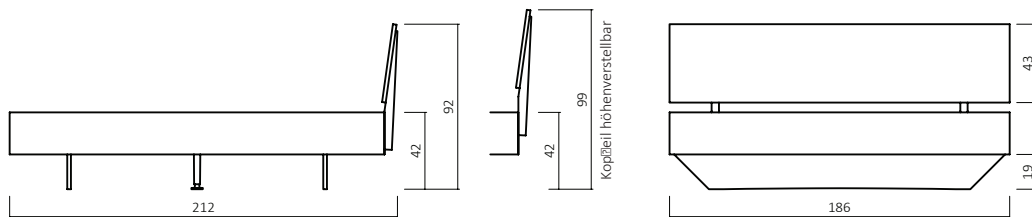

Komforthöhe

EINLEGETIEFE / BETTSEITENSTÄRKE (cm)

043.23-06-40
(Art. Nr. Abb. für 180x200 cm)

Bsp. Außenmaße (cm) Bettgröße 180x200

Breite in cm	Länge 190 cm Art.-Nr.	Länge 200 cm Art.-Nr.	Länge 210 cm Art.-Nr.	Länge 220 cm Art.-Nr.
140	043.23-94	043.23-04	043.23-14	043.23-24
160	043.23-95	043.23-05	043.23-15	043.23-25
180	043.23-96	043.23-06	043.23-16	043.23-26
200	043.23-97	043.23-07	043.23-17	043.23-27

BESTELLBEISPIEL
180X200cm

043 . 23 - 06 - 40 / F61

KOPFTEIL + FÜßE + DIMENSION + FARBE + STOFF evtl.

KOPFTEILE

333.KT (Kopfleihöhe 48 cm nur bei 333.KT)

360.KT

043.KT

023.KT