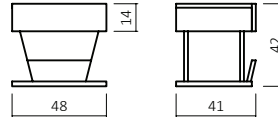

CLOUD BESTELLBEISPIELE MIT **003.23 & 003.41** FÜßEN
IN 180X200 cm, KERNBUCHE GEÖLT

023.23-06-40/F61

033.41-06-40/F61

043.23-06-40

333.41-06-40

360.23-06-40

360.27-06-40/R933-F61

360.41-06-40

026.NT Komforthöhe + 6 cm

Nachttisch,
Kernbuche geölt 40,
Schubladen- Stauraummaße:
B: 40 cm H:6 cm T:32 cm

23.K

Kommode,
Kernbuche geölt 40
Schubladen- Stauraummaße:
B: 112 cm H:14 cm T:37 cm

BETTLEUCHTEN