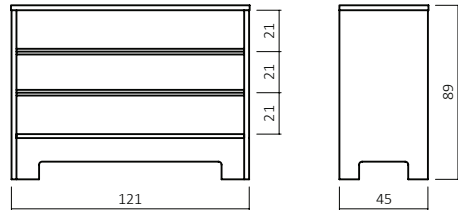

Komforthöhe

EINLEGETIEFE / BETTSEITENSTÄRKE (cm)

043.23-06-40
(Art. Nr. Abb. für 180x200 cm)

Bsp. Außenmaße (cm) Bettgröße 180x200

Breite in cm	Länge 190 cm Art.-Nr.	Länge 200 cm Art.-Nr.	Länge 210 cm Art.-Nr.	Länge 220 cm Art.-Nr.
140	043.23-94	043.23-04	043.23-14	043.23-24
160	043.23-95	043.23-05	043.23-15	043.23-25
180	043.23-96	043.23-06	043.23-16	043.23-26
200	043.23-97	043.23-07	043.23-17	043.23-27

BESTELLBEISPIEL
180X200cm

043 . 23 - 06 - 40 / F61

KOPFTEIL + FÜßE + DIMENSION + FARBE + STOFF evtl.

KOPFTEILE

333.KT (Kopfleihöhe 48 cm nur bei 333.KT)

360.KT

043.KT

023.KT

CLOUD BESTELLBEISPIELE MIT **003.23 & 003.41** FÜßEN
IN 180X200 cm, KERNBUCHE GEÖLT

023.23-06-40/F61

033.41-06-40/F61

043.23-06-40

333.41-06-40

360.23-06-40

360.27-06-40/R933-F61

360.41-06-40

026.NT Komforthöhe + 6 cm

Nachttisch,
Kernbuche geölt 40,
Schubladen- Stauraummaße:
B: 40 cm H:6 cm T:32 cm

23.K

Kommode,
Kernbuche geölt 40
Schubladen- Stauraummaße:
B: 112 cm H:14 cm T:37 cm

BETTLEUCHTEN