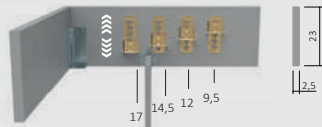

Komforthöhe

EINLEGETIEFE / BETTSEITENSTÄRKE (cm)

043.23-06-40
(Art. Nr. Abb. für 180x200 cm)

Bsp. Außenmaße (cm) Bettgröße 180x200

Breite in cm	Länge 190 cm Art.-Nr.	Länge 200 cm Art.-Nr.	Länge 210 cm Art.-Nr.	Länge 220 cm Art.-Nr.
140	043.23-94	043.23-04	043.23-14	043.23-24
160	043.23-95	043.23-05	043.23-15	043.23-25
180	043.23-96	043.23-06	043.23-16	043.23-26
200	043.23-97	043.23-07	043.23-17	043.23-27