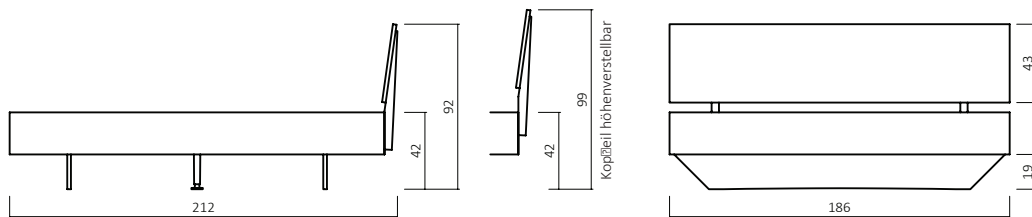

EINLEGETIEFE / BETTSEITENSTÄRKE (cm)

043.23-06-40
(Art. Nr. Abb. für 180x200 cm)

Bsp. Außenmaße (cm) Bettgröße 180x200

Breite in cm	Länge 190 cm Art.-Nr.	Länge 200 cm Art.-Nr.	Länge 210 cm Art.-Nr.	Länge 220 cm Art.-Nr.
140	043.23-94	043.23-04	043.23-14	043.23-24
160	043.23-95	043.23-05	043.23-15	043.23-25
180	043.23-96	043.23-06	043.23-16	043.23-26
200	043.23-97	043.23-07	043.23-17	043.23-27

BESTELLBEISPIEL
180X200cm

043 . 23 - 06 - 40 / F61

KOPFTEIL + FÜßE + DIMENSION + FARBE + STOFF evtl.

KOPFTEILE

333.KT (Kopfzeilhöhe 48 cm nur bei 333.KT)

360.KT

043.KT

023.KT