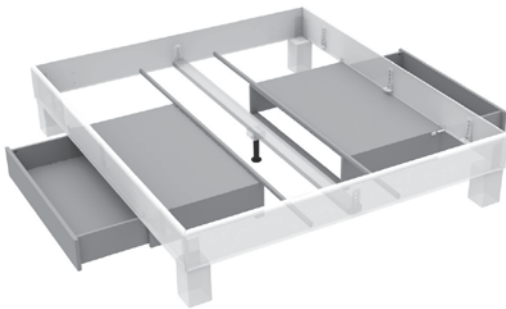

STOFF

LAMBADA

LEDERLOOK

CALYPSO

954.00

Stützfuß

Optional ab der Bettbreite 140 cm bietet ein zweiter Stützfuß zusätzliche Unterstützung.

.....

003.25

2 Stück (Set)

Quertraverse

Der Einsatz von Quertraversen (mit je zwei Stützfüßen) ermöglicht bei hoher Belastbarkeit noch mehr Stabilität.

.....

BK831

Eine Seite

Bettkasten

Mit eleganten auf Schienen geführten Bettkästen verleihen wir unseren Betten zusätzliche Funktionalität, so wird ungenutzter Freiraum zu Stauraum.

Bei Bettbreiten bis 140 cm – eine Schublade einsetzbar
 Bei Bettbreiten ab 140 cm – zwei Schubladen einsetzbar