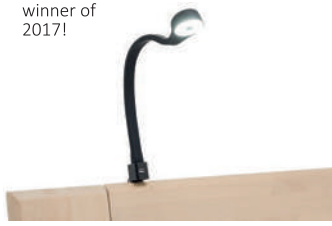

## BETTLEUCHTEN

reddot award  
product design  
winner of  
2017!

Abb.: Bettleuchte ETA X2 / Farbe -Schwarz  
Lichtfarbe - Kaltweiß  
Set: 2 Leuchten + 1 Netzteil

Set

**ETA X2**

**ETA Y2**

Set

**THETA X2**