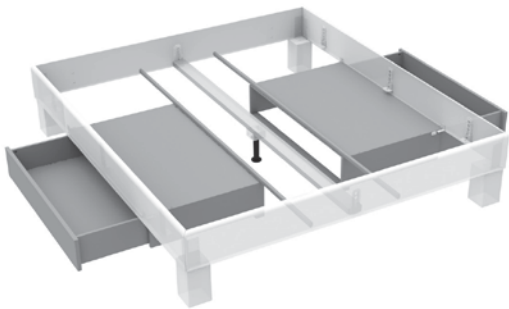

BK831

Eine Seite

Bettkasten

Mit eleganten auf Schienen geführten Bettkästen verleihen wir unseren Betten zusätzliche Funktionalität, so wird ungenutzter Freiraum zu Stauraum.

Bei Bettbreiten bis 140 cm – eine Schublade einsetzbar
Bei Bettbreiten ab 140 cm – zwei Schubladen einsetzbar

BUCHE

WILDEICHE

.....
.....