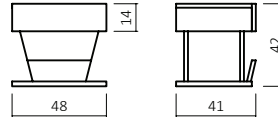

EINLEGETIEFE / BETTSEITENSTÄRKE (cm)

043.23-06-40
(Art. Nr. Abb. für 180x200 cm)

Bsp. Außenmaße (cm) Bettgröße 180x200

Breite in cm	Länge 190 cm Art.-Nr.	Länge 200 cm Art.-Nr.	Länge 210 cm Art.-Nr.	Länge 220 cm Art.-Nr.
140	043.23-94	043.23-04	043.23-14	043.23-24
160	043.23-95	043.23-05	043.23-15	043.23-25
180	043.23-96	043.23-06	043.23-16	043.23-26
200	043.23-97	043.23-07	043.23-17	043.23-27

CLOUD BESTELLBEISPIELE MIT **003.23 & 003.41** FÜßEN
IN 180X200 cm, KERNBUCHE GEÖLT

023.23-06-40/F61

033.41-06-40/F61

043.23-06-40

333.41-06-40

360.23-06-40

360.27-06-40/R933-F61

360.41-06-40

026.NT Komforthöhe + 6 cm

Nachttisch,
Kernbuche geölt 40,
Schubladen- Stauraummaße:
B: 40 cm H:6 cm T:32 cm

23.K

Kommode,
Kernbuche geölt 40
Schubladen- Stauraummaße:
B: 112 cm H:14 cm T:37 cm

BETTLEUCHTEN