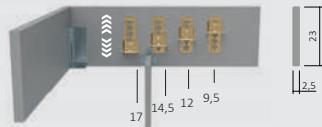

# CLOUD SYSTEM

Motorrahmen nicht einsetzbar  
Flachmotorrahmen möglich

Kopfteil höhenverstellbar

Komforthöhe

EINLEGETIEFE / BETTSEITENSTÄRKE (cm)

**043.23-06-40**  
(Art. Nr. Abb. für 180x200 cm)

Bsp. Außenmaße (cm) Bettgröße 180x200

Breite in cm	Länge 190 cm Art.-Nr.	Länge 200 cm Art.-Nr.	Länge 210 cm Art.-Nr.	Länge 220 cm Art.-Nr.
140	043.23-94	043.23-04	043.23-14	043.23-24
160	043.23-95	043.23-05	043.23-15	043.23-25
180	043.23-96	043.23-06	043.23-16	043.23-26
200	043.23-97	043.23-07	043.23-17	043.23-27