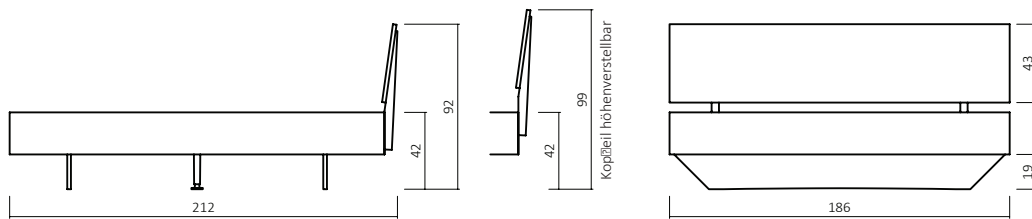

# CLOUD SYSTEM

Motorrahmen nicht einsetzbar  
Flachmotorrahmen möglich

Kopfteil höhenverstellbar

Komforthöhe

EINLEGETIEFE / BETTSEITENSTÄRKE (cm)

**043.23-06-40**  
(Art. Nr. Abb. für 180x200 cm)

Bsp. Außenmaße (cm) Bettgröße 180x200

Breite in cm	Länge 190 cm Art.-Nr.	Länge 200 cm Art.-Nr.	Länge 210 cm Art.-Nr.	Länge 220 cm Art.-Nr.
140	043.23-94	043.23-04	043.23-14	043.23-24
160	043.23-95	043.23-05	043.23-15	043.23-25
180	043.23-96	043.23-06	043.23-16	043.23-26
200	043.23-97	043.23-07	043.23-17	043.23-27