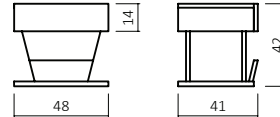

## ZUBEHÖR

Verdeckter TANDEM - Teilauszug mit integrierter BLUMATIC - Selbsteinzugtechnik

**024.NT**

**026.NT** Komforthöhe + 6 cm

Nachttisch,  
Kernbuche geölt 40,  
Schubladen- Stauraummaße:  
B: 40 cm H:6 cm T:32 cm

**23.K**

Kommode,  
Kernbuche geölt 40  
Schubladen- Stauraummaße:  
B: 112 cm H:14 cm T:37 cm