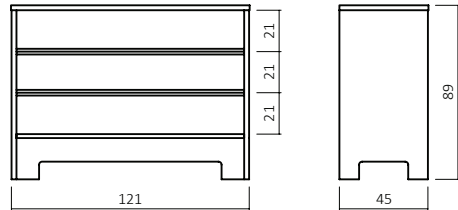

EINLEGETIEFE / BETTSEITENSTÄRKE (cm)

043.23-06-40
(Art. Nr. Abb. für 180x200 cm)

Bsp. Außenmaße (cm) Bettgröße 180x200

Breite in cm	Länge 190 cm Art.-Nr.	Länge 200 cm Art.-Nr.	Länge 210 cm Art.-Nr.	Länge 220 cm Art.-Nr.
140	043.23-94	043.23-04	043.23-14	043.23-24
160	043.23-95	043.23-05	043.23-15	043.23-25
180	043.23-96	043.23-06	043.23-16	043.23-26
200	043.23-97	043.23-07	043.23-17	043.23-27

BESTELLBEISPIEL
180X200cm

043 . 23 - 06 - 40 / F61

KOPFTEIL + FÜßE + DIMENSION + FARBE + STOFF evtl.

KOPFTEILE

333.KT (Kopfzeilhöhe 48 cm nur bei 333.KT)

360.KT

043.KT

023.KT

CLOUD BESTELLBEISPIELE MIT **003.23 & 003.41** FÜßEN
IN 180X200 cm, KERNBUCHE GEÖLT

023.23-06-40/F61

033.41-06-40/F61

043.23-06-40

333.41-06-40

360.23-06-40

360.27-06-40/R933-F61

360.41-06-40

026.NT Komforthöhe + 6 cm

Nachttisch,
Kernbuche geölt 40,
Schubladen- Stauraummaße:
B: 40 cm H:6 cm T:32 cm

23.K

Kommode,
Kernbuche geölt 40
Schubladen- Stauraummaße:
B: 112 cm H:14 cm T:37 cm

BETTLEUCHTEN