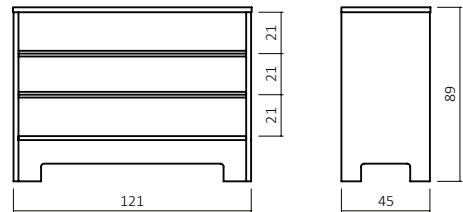

Breite in cm	Länge 190 cm Art.-Nr.	Länge 200 cm Art.-Nr.	Länge 210 cm Art.-Nr.	Länge 220 cm Art.-Nr.
140	043.23-94	043.23-04	043.23-14	043.23-24
160	043.23-95	043.23-05	043.23-15	043.23-25
180	043.23-96	043.23-06	043.23-16	043.23-26
200	043.23-97	043.23-07	043.23-17	043.23-27

## ZUBEHÖR

Verdeckter TANDEM - Teilauszug mit integrierter BLUMATIC - Selbsteinzugtechnik

**024.NT**

**026.NT** Komforthöhe + 6 cm

Nachttisch,  
Kernbuche geölt 40,  
Schubladen- Stauraummaße:  
B: 40 cm H:6 cm T:32 cm

**23.K**

Kommode,  
Kernbuche geölt 40  
Schubladen- Stauraummaße:  
B: 112 cm H:14 cm T:37 cm