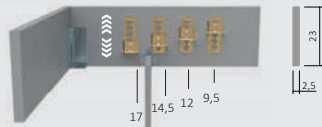

EINLEGETIEFE / BETTSEITENSTÄRKE (cm)

043.23-06-40
(Art. Nr. Abb. für 180x200 cm)

Bsp. Außenmaße (cm) Bettgröße 180x200

Breite in cm	Länge 190 cm Art.-Nr.	Länge 200 cm Art.-Nr.	Länge 210 cm Art.-Nr.	Länge 220 cm Art.-Nr.
140	043.23-94	043.23-04	043.23-14	043.23-24
160	043.23-95	043.23-05	043.23-15	043.23-25
180	043.23-96	043.23-06	043.23-16	043.23-26
200	043.23-97	043.23-07	043.23-17	043.23-27