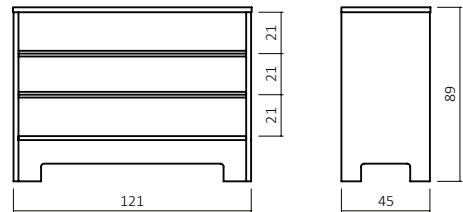

EINLEGETIEFE / BETTSEITENSTÄRKE (cm)

043.23-06-40
(Art. Nr. Abb. für 180x200 cm)

Bsp. Außenmaße (cm) Bettgröße 180x200

Breite in cm	Länge 190 cm Art.-Nr.	Länge 200 cm Art.-Nr.	Länge 210 cm Art.-Nr.	Länge 220 cm Art.-Nr.
140	043.23-94	043.23-04	043.23-14	043.23-24
160	043.23-95	043.23-05	043.23-15	043.23-25
180	043.23-96	043.23-06	043.23-16	043.23-26
200	043.23-97	043.23-07	043.23-17	043.23-27

BESTELLBEISPIEL
180X200cm

043 . 23 - 06 - 40 / F61

KOPFTEIL + FÜßE + DIMENSION + FARBE + STOFF evtl.

KOPFTEILE

333.KT (Kopfzeilhöhe 48 cm nur bei 333.KT)

360.KT

043.KT

023.KT

CLOUD BESTELLBEISPIELE MIT **003.23 & 003.41** FÜßEN
IN 180X200 cm, KERNBUCHE GEÖLT

023.23-06-40/F61

033.41-06-40/F61

043.23-06-40

333.41-06-40

360.23-06-40

360.27-06-40/R933-F61

360.41-06-40

026.NT Komforthöhe + 6 cm

Nachttisch,
Kernbuche geölt 40,
Schubladen- Stauraummaße:
B: 40 cm H:6 cm T:32 cm

23.K

Kommode,
Kernbuche geölt 40
Schubladen- Stauraummaße:
B: 112 cm H:14 cm T:37 cm

BETTLEUCHTEN