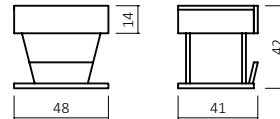

EINLEGETIEFE / BETTSEITENSTÄRKE (cm)

043.23-06-40
(Art. Nr. Abb. für 180x200 cm)

Bsp. Außenmaße (cm) Bettgröße 180x200

Breite in cm	Länge 190 cm Art.-Nr.	Länge 200 cm Art.-Nr.	Länge 210 cm Art.-Nr.	Länge 220 cm Art.-Nr.
140	043.23-94	043.23-04	043.23-14	043.23-24
160	043.23-95	043.23-05	043.23-15	043.23-25
180	043.23-96	043.23-06	043.23-16	043.23-26
200	043.23-97	043.23-07	043.23-17	043.23-27

CLOUD BESTELLBEISPIELE MIT **003.23 & 003.41** FÜßEN
IN 180X200 cm, KERNBUCHE GEÖLT

023.23-06-40/F61

033.41-06-40/F61

043.23-06-40

333.41-06-40

360.23-06-40

360.27-06-40/R933-F61

360.41-06-40

026.NT Komforthöhe + 6 cm

Nachttisch,
Kernbuche geölt 40,
Schubladen- Stauraummaße:
B: 40 cm H:6 cm T:32 cm

23.K

Kommode,
Kernbuche geölt 40
Schubladen- Stauraummaße:
B: 112 cm H:14 cm T:37 cm

BETTLEUCHTEN