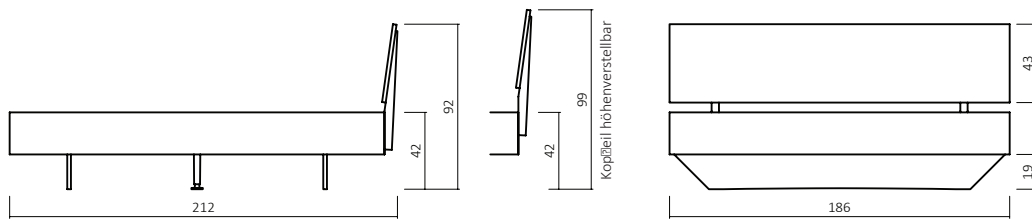

EINLEGETIEFE / BETTSEITENSTÄRKE (cm)

043.23-06-40
(Art. Nr. Abb. für 180x200 cm)

Bsp. Außenmaße (cm) Bettgröße 180x200

Breite in cm	Länge 190 cm Art.-Nr.	Länge 200 cm Art.-Nr.	Länge 210 cm Art.-Nr.	Länge 220 cm Art.-Nr.
140	043.23-94	043.23-04	043.23-14	043.23-24
160	043.23-95	043.23-05	043.23-15	043.23-25
180	043.23-96	043.23-06	043.23-16	043.23-26
200	043.23-97	043.23-07	043.23-17	043.23-27

BESTELLBEISPIEL
180X200cm

043 . 23 - 06 - 40 / F61

KOPFTEIL + FÜßE + DIMENSION + FARBE + STOFF evtl.

KOPFTEILE

333.KT (Kopfzeilhöhe 48 cm nur bei 333.KT)

360.KT

043.KT

023.KT