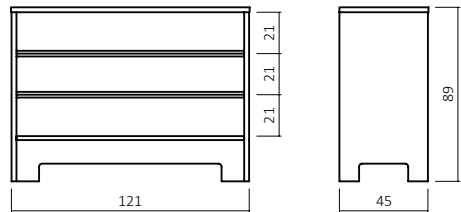

EINLEGETIEFE / BETTSEITENSTÄRKE (cm)

043.23-06-40
(Art. Nr. Abb. für 180x200 cm)

Bsp. Außenmaße (cm) Bettgröße 180x200

Breite in cm	Länge 190 cm Art.-Nr.	Länge 200 cm Art.-Nr.	Länge 210 cm Art.-Nr.	Länge 220 cm Art.-Nr.
140	043.23-94	043.23-04	043.23-14	043.23-24
160	043.23-95	043.23-05	043.23-15	043.23-25
180	043.23-96	043.23-06	043.23-16	043.23-26
200	043.23-97	043.23-07	043.23-17	043.23-27

BESTELLBEISPIEL
180X200cm

043 . 23 - 06 - 40 / F61

KOPFTEIL + FÜßE + DIMENSION + FARBE + STOFF evtl.

KOPFTEILE

333.KT (Kopfzeilhöhe 48 cm nur bei 333.KT)

360.KT

043.KT

023.KT

CLOUD BESTELLBEISPIELE MIT **003.23 & 003.41** FÜßEN
IN 180X200 cm, KERNBUCHE GEÖLT

023.23-06-40/F61

033.41-06-40/F61

043.23-06-40

333.41-06-40

360.23-06-40

360.27-06-40/R933-F61

360.41-06-40

026.NT Komforthöhe + 6 cm

Nachttisch,
Kernbuche geölt 40,
Schubladen- Stauraummaße:
B: 40 cm H:6 cm T:32 cm

23.K

Kommode,
Kernbuche geölt 40
Schubladen- Stauraummaße:
B: 112 cm H:14 cm T:37 cm

BETTLEUCHTEN