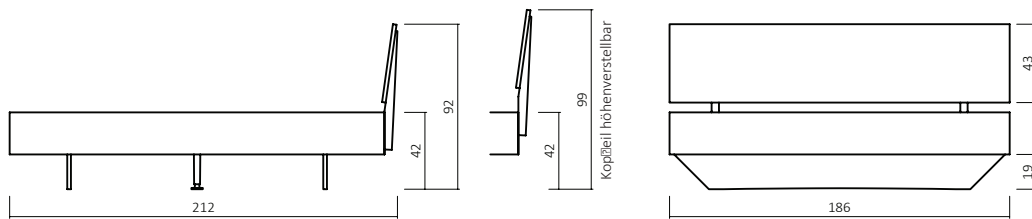

EINLEGETIEFE / BETTSEITENSTÄRKE (cm)

043.23-06-40
(Art. Nr. Abb. für 180x200 cm)

Bsp. Außenmaße (cm) Bettgröße 180x200

Breite	Länge 190 cm	Länge 200 cm	Länge 210 cm	Länge 220 cm
in cm	Art.-Nr.	Art.-Nr.	Art.-Nr.	Art.-Nr.
140	043.23-94	043.23-04	043.23-14	043.23-24
160	043.23-95	043.23-05	043.23-15	043.23-25
180	043.23-96	043.23-06	043.23-16	043.23-26
200	043.23-97	043.23-07	043.23-17	043.23-27

BESTELLBEISPIEL
180X200cm

KOPFTEILE

333.KT (Kopfzeilhöhe 48 cm nur bei 333.KT)

360.KT

043.KT

023.KT

033.KT

R929 - Rückenkissen
B/H/T (cm): 172/39/7