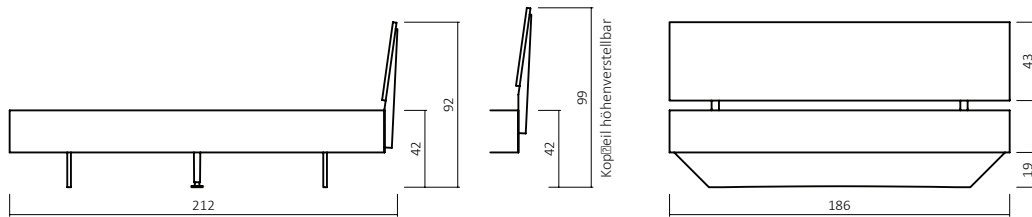

EINLEGETIEFE / BETTSEITENSTÄRKE (cm)

043.23-06-40
(Art. Nr. Abb. für 180x200 cm)

Bsp. Außenmaße (cm) Bettgröße 180x200

Breite in cm	Länge 190 cm Art.-Nr.	Länge 200 cm Art.-Nr.	Länge 210 cm Art.-Nr.	Länge 220 cm Art.-Nr.
140	043.23-94	043.23-04	043.23-14	043.23-24
160	043.23-95	043.23-05	043.23-15	043.23-25
180	043.23-96	043.23-06	043.23-16	043.23-26
200	043.23-97	043.23-07	043.23-17	043.23-27

BESTELLBEISPIEL
180X200cm

043 . 23 - 06 - 40 / F61

KOPFTEIL + FÜßE + DIMENSION + FARBE + STOFF evtl.

KOPFTEILE

333.KT (Kopfzeilhöhe 48 cm nur bei 333.KT)

360.KT

043.KT

023.KT