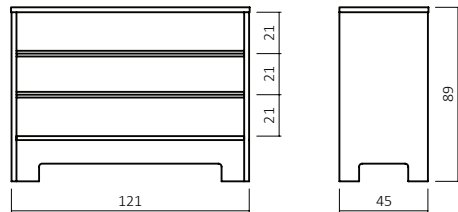

EINLEGETIEFE / BETTSEITENSTÄRKE (cm)

043.23-06-40
(Art. Nr. Abb. für 180x200 cm)

Bsp. Außenmaße (cm) Bettgröße 180x200

Breite	Länge 190 cm	Länge 200 cm	Länge 210 cm	Länge 220 cm
in cm	Art.-Nr.	Art.-Nr.	Art.-Nr.	Art.-Nr.
140	043.23-94	043.23-04	043.23-14	043.23-24
160	043.23-95	043.23-05	043.23-15	043.23-25
180	043.23-96	043.23-06	043.23-16	043.23-26
200	043.23-97	043.23-07	043.23-17	043.23-27

CLOUD BESTELLBEISPIELE MIT **003.23 & 003.41** FÜßEN
IN 180X200 cm, KERNBUCHE GEÖLT

023.23-06-40/F61

033.41-06-40/F61

043.23-06-40

333.41-06-40

360.23-06-40

360.27-06-40/R933-F61

360.41-06-40

026.NT Komforthöhe + 6 cm

Nachttisch,
Kernbuche geölt 40,
Schubladen- Stauraummaße:
B: 40 cm H:6 cm T:32 cm

23.K

Kommode,
Kernbuche geölt 40
Schubladen- Stauraummaße:
B: 112 cm H:14 cm T:37 cm

BETTLEUCHTEN