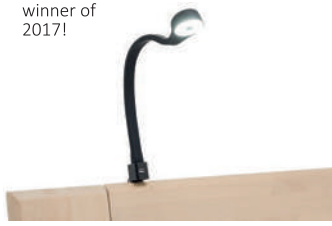

reddot award
product design
winner of
2017!

Abb.: Bettleuchte ETA X2 / Farbe -Schwarz
Lichtfarbe - Kaltweiß
Set: 2 Leuchten + 1 Netzteil

Set

ETA X2

ETA Y2

Set

THETA X2

Abb.: Bettleuchte THETA X2 / Farbe-Chrom
Lichtfarbe - Kaltweiß
Set: 2 Leuchten + 1 Netzteil