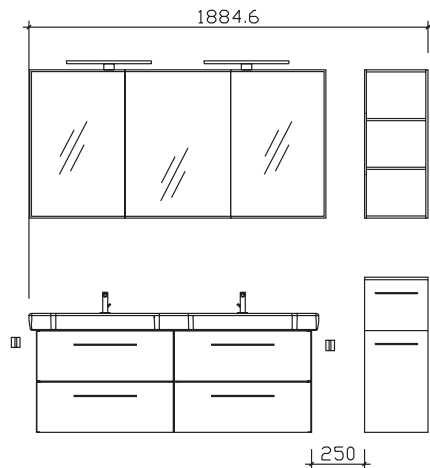

Kunde:

Lieferant:

PELIPAL GmbH
Hans-Wilhelm-Peters-Straße 2
33189 Schlangen

Datum:

Laufzeit:
Lieferzeit: 30 Arbeitstage
Tel.: 05252/848-0
Fax: 05252/848-158
Mindestbestellwert:
Frachtkosten:
Incoterm:

Block:

Maß in mm:
1370/300

Energieeffizienzangaben siehe Typenplan

Front: Eiche Weiß quer Nachbildung
Korpusfarbe: Eiche Weiß quer Nachbildung
Akzentfarbe: /
Korpusausführung: Comfort N
Schubkasten: Metallzarge mit Softeinzug
WT-Plattenfarbe: /
Stollenfarbe: /
Griff/Knopf: A1
Montage: Wandhängend
Archiv-Nr.: 1-6005-RI-1-UB

Pos.	Stk.	Artikel-Nr. / Anschlag	Beschreibung	Comfort N Punkte
1	1	SDWT 201301-1370	Keramikwaschtisch weiß	0
2	1	AG-WTUSL 04	Waschtischunterschrank 4 Auszüge	0
3	1	AG-SPS 29-ZA	Spiegelschrank 3-türig inkl. 2 LED-Aufsatzleuchten	0
Kombinationspreis:				0
4	2	EB-L-WP 04	LED-Zusatzbeleuchtung für Waschplatz	0
5	1	UGL513033	L/R Highboard 1 Auszug, 1 Drehtür inkl. Abdeckplatte	0
6	1	EM-WR70-03-3017	Wandregal 3 Fächer, Akzentfarbe wählbar	0
7	2	ZKEFA293K	Kosmetikeinsatz 2-teilig Kunststoff Grau	0
8	2	HHWE 2-325	Handtuchhalter eckig, zur Wandmontage	0
9	2	EHM-31-C	Waschtischarmatur Chrom Glanz	0
Gesamtwert Zusatzartikel:				0
Gesamtwert inkl. Zusatzartikel:				0

Änderungen und Irrtümer vorbehalten!