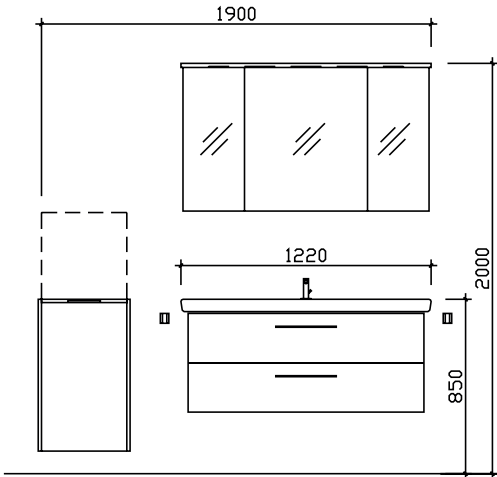

Kunde:	Lieferant:	Datum:	
	PELIPAL GmbH Hans-Wilhelm-Peters-Straße 2 33189 Schlangen	Laufzeit:	
		Lieferzeit:	30 Arbeitstage
		Tel.:	05252/848-0
		Fax:	05252/848-158
		Mindestbestellwert:	
		Frachtkosten:	
		Incoterm:	

Block:

Maß in mm:
432/1220

Energieeffizienzangaben siehe Typenplan

Front: Riviera Eiche quer Nachbildung
Korpusfarbe: Riviera Eiche quer Nachbildung
Akzentfarbe: /
Korpusausführung: Comfort N
Schubkasten: Metallzarge mit Softeinzug
WT-Plattenfarbe: /
Stollenfarbe: /
Griff/Knopf: A1
Montage: wandhängend
Archiv-Nr.: 1-6005AG-F24-F1-RET

Pos.		Stk.		Artikel-Nr. / Anschlag		Beschreibung		Comfort N Punkte
1	1	SWT 201301-1220	:	:	Keramikwaschtisch weiß	:	0	
2	1	AG-WTUSL 02	:	:	Waschtischunterschrank 2 Auszüge	:	0	
3	1	AG-SPS 12	:	:	Spiegelschrank 3-türig inkl. LED-Beleuchtung im Kranz	:	0	
Kombinationspreis:								0
4	1	EM-HBW43-02	:	L/R:	Highboard mit Wäschekippe inkl. Wäschesack	:	0	
5	2	HHWE 3-345	:	:	Handtuchhalter 2-armig, eckig, zur Wandmontage	:	0	
6	1	EHM-31-C	:	:	Waschtischarmatur Chrom Glanz	:	0	
Gesamtwert Zusatzartikel:								0
Gesamtwert inkl. Zusatzartikel:								0

Änderungen und Irrtümer vorbehalten!