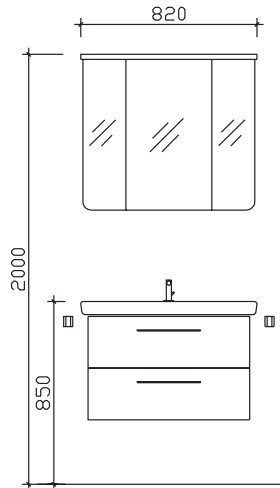

Block:

Maß in mm:

820
Energieeffizienzangaben siehe Typenplan

Front: Riviera Eiche quer Nachbildung
Korpusfarbe: Riviera Eiche quer Nachbildung
Akzentfarbe: /
Korpusausführung: Comfort N
Schubkasten: Metallzarge mit Softeinzug
WT-Plattenfarbe: /
Stollenfarbe: /
Griff/Knopf: A1
Montage: wandhängend
Archiv-Nr.: 1-6005-R10-1