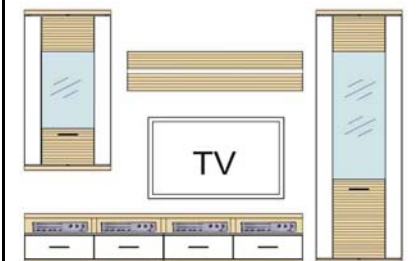

Kombination 3

Type 10 2 Stück Breite: 282,7 cm
Type 02 1 Stück Höhe: 206,6 cm
Type 12 1 Stück
Type 04 1 Stück Tiefe: 50,0 cm
Type 14 1 Stück

Breite inklusive Typenabstand 1 x 10 cm

Zubehör
1 x Glaskanten-/Rückwandbeleuchtung 1er Set Type 140
1 x Glaskanten-/Rückwandbeleuchtung 2er Set Type 141
2 x Vitrinen-Boden-Nischenbeleuchtung 2er Set Type 144