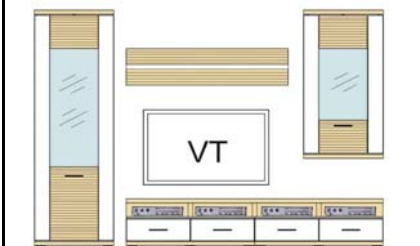

Type 01 1 Stück Breite: 322,7 cm
 Type 05 1 Stück Höhe: 206,6 cm
 Type 10 2 Stück
 Type 12 1 Stück Tiefe: 50,0 cm
 Type 16 1 Stück

Breite inklusive Typenabstand 1 x 10 cm

Zubehör
 1 x Glaskanten-/Rückwandbeleuchtung 2er Set Type 141
 1 x Glaskanten-/Rückwandbeleuchtung 2er Set Type 157
 2 x Vitrinen-Boden-Nischenbeleuchtung 2er Set Type 144

Kombination 3

Type 10 2 Stück Breite: 282,7 cm
 Type 02 1 Stück Höhe: 206,6 cm
 Type 12 1 Stück
 Type 04 1 Stück Tiefe: 50,0 cm
 Type 14 1 Stück

Breite inklusive Typenabstand 1 x 10 cm

Zubehör
 1 x Glaskanten-/Rückwandbeleuchtung 1er Set Type 140
 1 x Glaskanten-/Rückwandbeleuchtung 2er Set Type 141
 2 x Vitrinen-Boden-Nischenbeleuchtung 2er Set Type 144