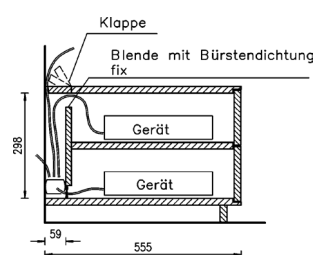

Bei Hängeelementen ist kein großes Kabelmanagement möglich!

Abb. Kabelmanagement groß

Abb. Kabelmanagement klein
(nur für Elemente mit offener Nische)

Passepartout: massiv, Holzstärke 3 cm, auf Gehrung gefertigt, mit Sockelboden Rückwand in Holz furniert (=Standard).
Auf Wunsch ohne Mehrpreis auch in MDF deckend lackiert möglich (Farben lt. Kollektion), Fächer in Schwarzblech erfolgt in zusammengebautem Zustand