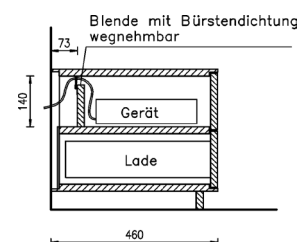

Bei Hängeelementen ist kein großes Kabelmanagement möglich!

Abb. Kabelmanagement groß

Abb. Kabelmanagement klein
(nur für Elemente mit offener Nische)

Passepartout: massiv, Holzstärke 3 cm, auf Gehrung gefertigt, mit Sockelboden Rückwand in Holz furniert (=Standard).
Auf Wunsch ohne Mehrpreis auch in MDF deckend lackiert möglich (Farben lt. Kollektion), Fächer in Schwarzblech erfolgt in zusammengebautem Zustand