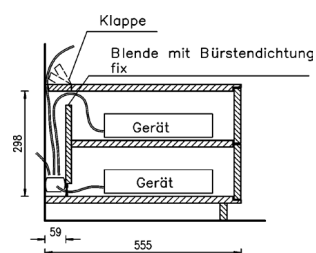

Bei Hängeelementen ist kein großes Kabelmanagement möglich!

Abb. Kabelmanagement groß

Abb. Kabelmanagement klein
(nur für Elemente mit offener Nische)

Passepartout: massiv, Holzstärke 3 cm, auf Gehrung gefertigt, mit Sockelboden Rückwand in Holz furniert (=Standard).
Auf Wunsch ohne Mehrpreis auch in MDF deckend lackiert möglich (Farben lt. Kollektion), Fächer in Schwarzblech erfolgt in zusammengebautem Zustand