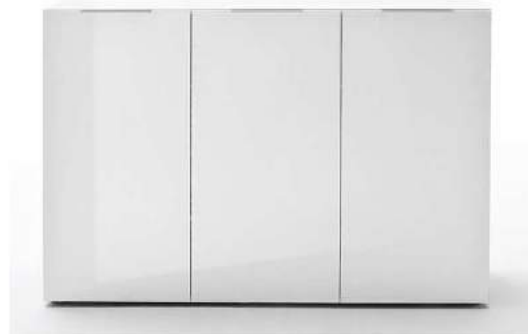

Modell	EAN
VICHWT87 = Hochglanz weiß lackiert	4027207080112
VICMAT87 = Anthrazit Melamin Lack beschichtet	4027207080167

Es handelt sich um ca.-Maße. Technische Änderungen sowie Modellkorrekturen behalten wir uns vor. Teilweise sind die Skizzen nicht maßstabsgetreu. Bitte beachten Sie die Maß-Angaben.
Nur für den privaten Gebrauch geeignet!

Modellname

Vicenza

Modell-Nr.

VIC__T87

Konto:

Kunde:

Verband:

Preisbindung von:

Preisbindung bis:

Datum: 24.06.2016

erstellt von:

Bezeichnung:	Kommode - best. aus: 3 Türen mit je 4 Einlegeböden						
Maße in cm:	B/H/T ca. 120/101/39 cm						
Allgem. Materialbeschreibung:	HW	= Hochglanz weiß lackiert					
	MA	= Anthrazit Melamin Lack beschichtet					
Front:	Hochglanz weiß lackiert / Anthrazit Melamin Lack beschichtet						
Korpus/Seitenwände:	Hochglanz weiß lackiert / Anthrazit Melamin Lack beschichtet						
Absetzung							
Deckblatt:							
SK-Führung:							
Griff:							
Belastbarkeit:							
Aufbauart:	zerlegt						
Besonderheiten:	Platz für ca. 30 Paar Schuhe						
Beleuchtung optional							
Intrastat-Nr.	94036010						
Verpackung und Maße (mm)	Colli Nr.	Breite	Höhe	Tiefe	cbm	Gew. brutto kg	Container
	1	1309	400	138	0,072	40,00	
	2	1075	466	67	0,034	16,00	
	gesamt				0,106	56,00	
VPE:	1						

MCA
foyer

MCA
living