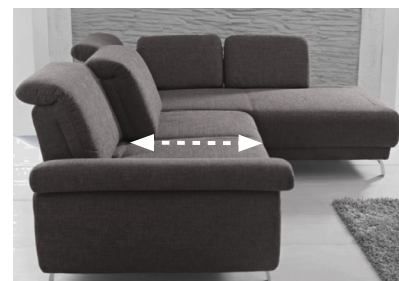

Sitzhärten:

Softsitz mit Markenschäum

Boxspringsitz mit Bonell-Federkern und Tonnentaschenfederkern

Komfortfunktionen:

Kopfteilverstellung (Mehrpreis)

Sitztiefenverstellung (inclusive)

Besonderheiten

2 Sitzhöhen zur Auswahl