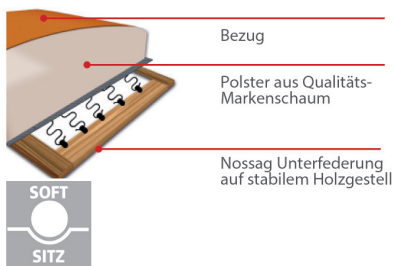

Möbel LETZ

Finden und Wohlfühlen

Typenplan

Time von Dietsch - Eckgarnitur rubinrot

Wichtiger Hinweis für Sie

Etwaige Hinweise des Herstellers in dieser Produktinformation, die sich auf die Gewährleistung beziehen, haben für Sie keinerlei Bindungswirkung und können von Ihnen ignoriert werden. Ihre gesetzlichen Gewährleistungsrechte als Verbraucher uns gegenüber, als Ihrem Verkäufer, werden dadurch in keiner Weise berührt oder eingeschränkt. Sie können sich wegen aller Mängel jederzeit an uns wenden. Darüber hinaus gehende Herstellergarantien bleiben natürlich unberührt. Dieser Artikel wird hergestellt von Dietsch Polstermöbel GmbH, Frank-Luck-Str. 2-3, 98574 Schmalkalden, Deutschland, info@dietsch.de

Möbel Letz GmbH
Am Gewerbepark 11
06895 Zahna-Elster

Tel.: 035383 - 6018 50

Fax.: 035383 - 6018 17

Modell TIME & TIME VITAL

PASST
IMMER

Zahlreiche Kombinations- und Bezugsvarianten möglich!

vitalSIT.
Boxspring-Sitzkomfort

Sitzhärten:

Softsitz mit Markenschäum

Boxspringsitz mit Bonell-Federkern und Tonnentaschenfederkern

Komfortfunktionen:

Kopfteilverstellung (Mehrpreis)

Sitztiefenverstellung (inclusive)

Besonderheiten

2 Sitzhöhen zur Auswahl

Qualität

Beste Verarbeitung
Deutsche Qualität
Wir sichern Arbeitsplätze
in Deutschland!

*entsprechend der Bedingungen im Produktpass

Armteile:

AT 1
AT 1 - Auflage klappbar (Mehrpreis)
AT 2 - immer klappbar (Mehrpreis)
Abschlussblende alternativ zu einem Armteil möglich (Mehrpreis)