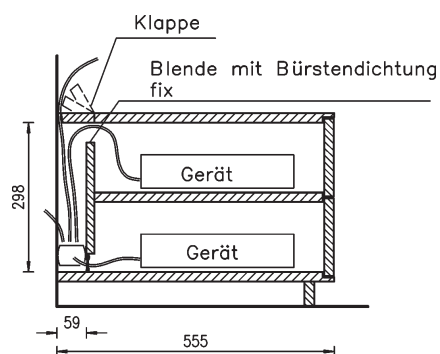

Abb. Kabelmanagement groß