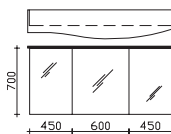

Spiegelschrank

inkl. LED-Beleuchtung im Kranz, Glaskranzboden, Klarglas-weiß, 12V LED, LM LED, 6W
Kranzbreite: 1500 mm, Kranztiefe: 285 mm
3 Drehtüren, einfach verspiegelt, 6 Glaseinlegeböden
Schalter/Steckdose
Anschlag von links: R L L

Höhe	Breite	Tiefe	Bestell-Text	Anschlag	KorpUSAusführung	PG 1	PG 2	PG 3
724	1500	170	RD-SPS 03		Comfort N	-		

Spiegelschrank

inkl. LED-Lichtkranz, 12V LED, LM LED, 14,5W
Kranzbreite: 1522 mm, Kranztiefe: 301 mm
3 Drehtüren, einfach verspiegelt, 6 Glaseinlegeböden
Schalter/Steckdose
Anschlag von links: R L L

Höhe	Breite	Tiefe	Bestell-Text	Anschlag	KorpUSAusführung	PG 1	PG 2	PG 3
720	1500	170	RD-SPS 21-R		Comfort N	-		

LED-Zusatzbeleuchtung

zur Waschtischbeleuchtung, 12V LED, LM LED, 3,2W
optional einsetzbar zu: RD-SPS 03 und RD-SPS 21-R

Nicht separat bestellbar!

Höhe	Breite	Tiefe	Bestell-Text	Anschlag	KorpUSAusführung	PG 1	PG 2	PG 3
	650		EB-L-WP 02			-