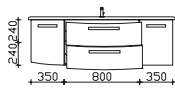

Waschtischunterschrank

2 Drehtüren, 2 Auszüge, oberer mittlerer Auszug, mit Kosmetikeinsatz, 2-teilig

Höhe	Breite	Tiefe	Bestell-Text	Anschlag	KorpUSAusführung	PG 1	PG 2	PG 3
480	1506	498	RD-WTUSL 05		Comfort N	-