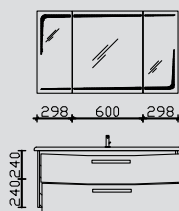

RD-SPS 04	0
RD-MMWTR65-845W	0
RD-WTUSL 01	0

0

2.4