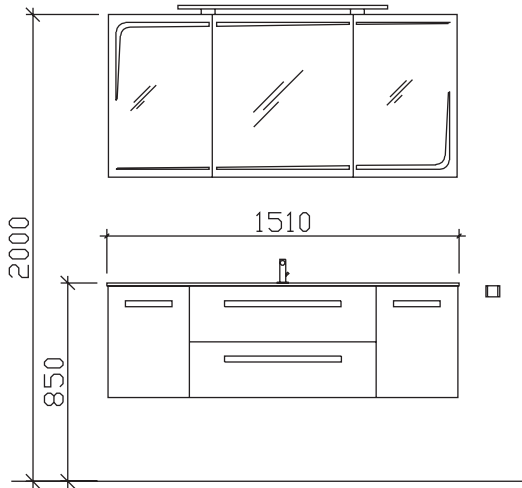

Kunde:

Lieferant:

PELIPAL GmbH
Hans-Wilhelm-Peters-Straße 2
33189 Schlangen

Datum:

Laufzeit:
Lieferzeit: 30 Arbeitstage
Tel.: 05252/848-0
Fax: 05252/848-158
Mindestbestellwert:
Frachtkosten:
Incoterm:

Block:

Maß in mm:

1520

Energieeffizienzangaben siehe Typenplan

Front: Eiche Ribbeck quer Nachbildung
Korpusfarbe: Eiche Ribbeck quer Nachbildung
Akzentfarbe: /
Korpusausführung: Comfort N
Schubkasten: Metallzarge mit Softeinzug
WT-Plattenfarbe: /
Stollenfarbe: /
Griff/Knopf: C1
Montage: wandhängend
Archiv-Nr.: 1-7005-F27-1

Pos.	Stk.	Artikel-Nr. / Anschlag	Beschreibung	Comfort N Punkte
1	1	GWTR 65-1510-L-OWH	Glaswaschtisch Optiwhite	0
2	1	RD-WTUSL 05	Waschtischunterschrank 2 Drehtüren, 2 Auszüge inkl. Kosmetikeinsatz	0
3	1	RD-SPS 25-RA	Spiegelschrank 3-türig inkl. LED-Effektlicht i.d.Türen	0
Kombinationspreis:				0
4	1	EB-L-WP 01	LED-Zusatzbeleuchtung für Waschplatz	0
5	1	EB-LS-AM-900F	Aufsatzleuchte LED Chrom Glanz	0
6	1	HHWE 3-345	Handtuchhalter 2-armig, eckig, zur Wandmontage	0
7	4	ZMPGRIP01	Mehrpriest für Griff Stangengriff	0
8	1	ZEHM33	Einhebelmischer Chrom Glanz	0
Gesamtwert Zusatzartikel:				0
Gesamtwert inkl. Zusatzartikel:				0

Änderungen und Irrtümer vorbehalten!