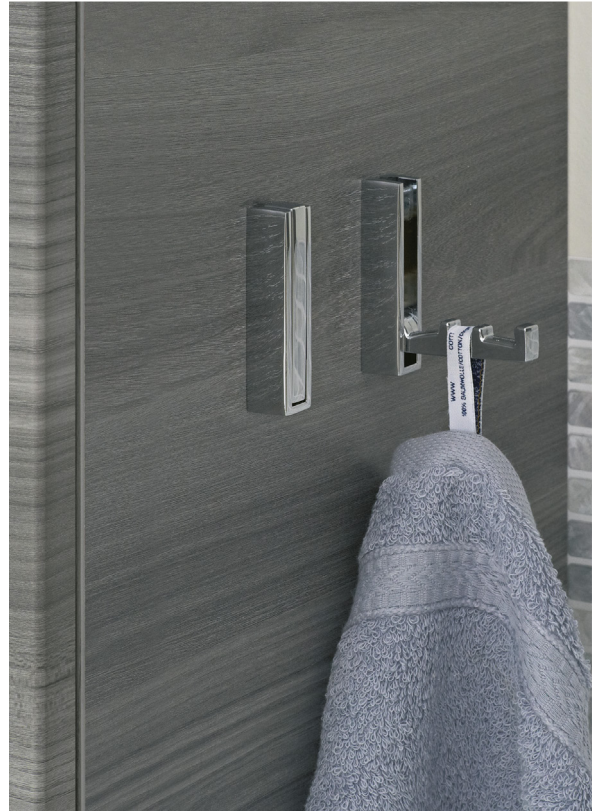

Produktfotos