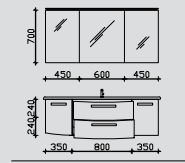

RD-SPS 03 0
RD-MMWTR65-1548LW 0
RD-WTUSL 05 0

0

3.3