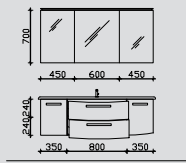

0

Hier bieten wir Ihnen eine große Auswahl an Formen und Größen von namhaften und bewährten Waschtisch-Herstellern an.

Kombinationsbeispiele

Waschtisch 1548 mm

Waschtisch 1548 mm

3.2

RD-SPS 03 0
RD-MMWTR65-1548RW 0
RD-WTUSL 03 0