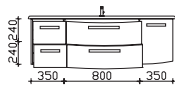

Höhe	Breite	Tiefe	Bestell-Text	Anschlag	Korpusausführung	PG 1	PG 2	PG 3
480	1506	498	RD-WTUSL 04		Comfort N	-