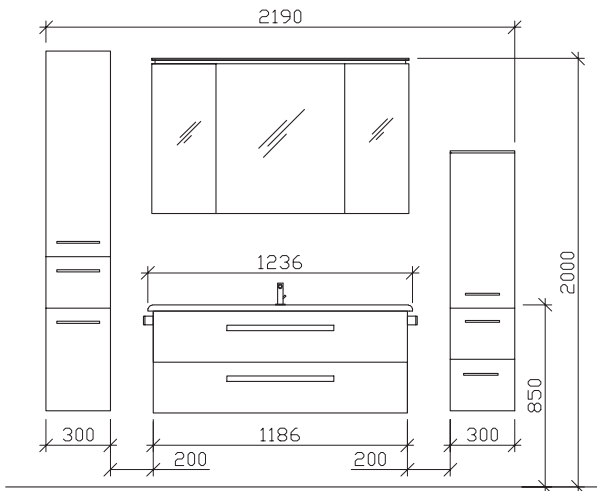

Laufzeit:
 Lieferzeit: 30 Arbeitstage
 Tel.: 05252/848-0
 Fax: 05252/848-158
 Mindestbestellwert:
 Frachtkosten:
 Incoterm:

Block:

Maß in mm:
 300/1236/300

Energieeffizienzangaben siehe Typenplan

Front: Graphit Struktur quer Nachbildung
 Korpusfarbe: Graphit Struktur quer Nachbildung
 Akzentfarbe: /
 Korpusausführung: Comfort N
 Schubkasten: Metallzarge mit Softeinzug
 WT-Plattenfarbe: /
 Stollenfarbe: /
 Griff/Knopf: S1
 Montage: wandhängend
 Archiv-Nr.: 1-7005-F4-2-RET