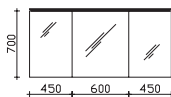

Überbau 1500 mm