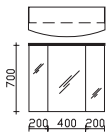

Höhe	Breite	Tiefe	Bestell-Text	Anschlag	KorpUSAusführung	PG 1	PG 2	PG 3
720	800	170	RD-SPS 19		Comfort N	-		

LED-Zusatzbeleuchtung
zur Waschplatzbeleuchtung, 12V LED, LM LED, 3,2W
optional einsetzbar zu: RD-SPS 01 und RD-SPS 19

Nicht separat bestellbar!

Höhe	Breite	Tiefe	Bestell-Text	Anschlag	KorpUSAusführung	PG 1	PG 2	PG 3
	650		EB-L-WP 02			-