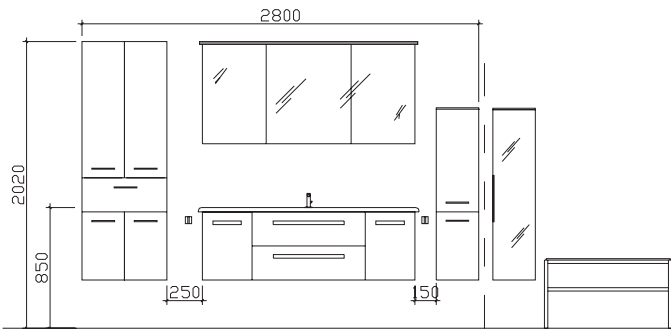

Laufzeit:
Lieferzeit: 30 Arbeitstage
Tel.: 05252/848-0
Fax: 05252/848-158
Mindestbestellwert:
Frachtkosten:
Incoterm:

Block:

Maß in mm:

600/1548/300/900/300

Energieeffizienzangaben siehe Typenplan

Front: Weiß Hochglanz
Korpusfarbe: Weiß Glanz
Akzentfarbe: /
Korpusausführung: Comfort N
Schubkasten: Metallzarge mit Softeinzug
WT-Plattenfarbe: /
Stollenfarbe: /
Griff/Knopf: T1
Montage: wandhängend
Archiv-Nr.: 1-7005-F1-1-RET2