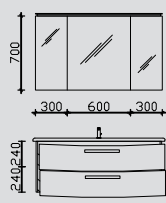

Waschtisch 1236 mm

2.2