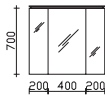

Höhe	Breite	Tiefe	Bestell-Text	Anschlag	KorpUSAusführung	PG 1	PG 2	PG 3
724	800	170	RD-SPS 01		Comfort N	-		

Spiegelschrank
inkl. LED-Lichtkranz, 12V LED, LM LED, 8W
Kranzbreite: 812 mm, Kranztiefe: 286 mm
3 Drehtüren, einfach verspiegelt, 6 Glaseinlegeböden
Schalter/Steckdose
Anschlag von links: R L L