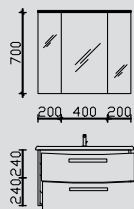

0

Waschtisch 1236 mm

2.2

RD-SPS 02	0
RD-MMWTR651236W	0
RD-WTUSL 02	0

0

1.3

RD-SPS 19	0
RD-MMWTR65-845W	0
RD-WTUSL 01	0

0