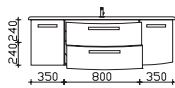

Höhe	Breite	Tiefe	Bestell-Text	Anschlag	Korpusausführung	PG 1	PG 2	PG 3
480	1506	498	RD-WTUSL 03		Comfort N	-		

Waschtischunterschrank
1 Drehtür, 4 Auszüge, oberer mittlerer Auszug, mit Kosmetikeinsatz, 2-teilig