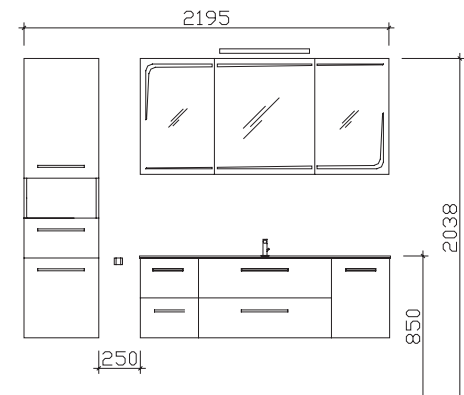

Laufzeit:
Lieferzeit: 30 Arbeitstage
Tel.: 05252/848-0
Fax: 05252/848-158
Mindestbestellwert:
Frachtkosten:
Incoterm:

Block:

Maß in mm:
450/1520

Energieeffizienzangaben siehe Typenplan

Front: Anthrazit Hochglanz
Korpusfarbe: Anthrazit Seidenglanz
Akzentfarbe: /
Korpusausführung: Comfort N
Schubkasten: Metallzarge mit Softeinzug
WT-Plattenfarbe: /
Stollenfarbe: /
Griff/Knopf: S1
Montage: wandhängend
Archiv-Nr.: 1-7005-F24-1