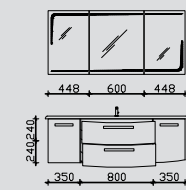

RD-SPS 06 0
RD-MMWTR65-1548RW 0
RD-WTUSL 03 0

0

4.4