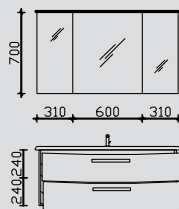

RD-SPS 19	0
RD-MMWTR65-845W	0
RD-WTUSL 01	0

0

2.3

RD-SPS 20	0
RD-MMWTR651236W	0
RD-WTUSL 02	0

0

1.4