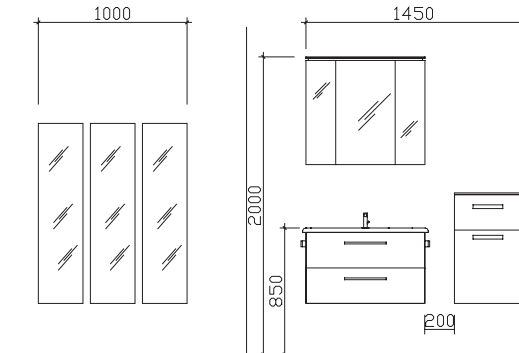

05252/848-158

Block:

Maß in mm:

300/300/300/845/450

Energieeffizienzangaben siehe Typenplan

Front: Sanremo Eiche Terra quer Nachbildung
 Korpusfarbe: Sanremo Eiche Terra quer Nachbildung
 Akzentfarbe: /
 Korpusausführung: Comfort N
 Schubkasten: Metallzarge mit Softeinzug
 WT-Plattenfarbe: /
 Stollenfarbe: /
 Griff/Knopf: T1
 Montage: wandhängend
 Archiv-Nr.: 1-7005-F9-1-RET