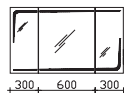

Aufsatzleuchten optional bestellbar!

Höhe	Breite	Tiefe	Bestell-Text	Anschlag	Korpuserausführung	PG 1	PG 2	PG 3
703	1200	170	RD-SPS 24-LA		Comfort N	-		
703	1200	170	RD-SPS 24-RA		Comfort N	-		
703	1200	170	RD-SPS 24-UN		Comfort N	-		

LED-Zusatzbeleuchtung

zur Waschplatzbeleuchtung, 12V LED, LM LED, 3,2W
optional einsetzbar zu:
RD-SPS 05 und RD-SPS 24

Nicht separat bestellbar!

Höhe	Breite	Tiefe	Bestell-Text	Anschlag	Korpuserausführung	PG 1	PG 2	PG 3
	650		EB-L-WP 01			-