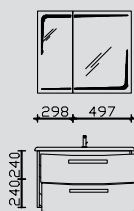

Kombinationsbeispiele

Waschtisch 845 mm

1.2

RD-SPS 01	0
RD-MMWTR65-845W	0
RD-WTUSL 01	0

0

Waschtisch 1236 mm

2.2

RD-SPS 02	0
RD-MMWTR651236W	0
RD-WTUSL 02	0

0

1.3

RD-SPS 19	0
RD-MMWTR65-845W	0
RD-WTUSL 01	0

0

2.3

RD-SPS 20	0
RD-MMWTR651236W	0
RD-WTUSL 02	0

0

1.4

RD-SPS 04	0
RD-MMWTR65-845W	0
RD-WTUSL 01	0

0

2.4

RD-SPS 05	0
RD-MMWTR651236W	0
RD-WTUSL 02	0

0

Hier bieten wir Ihnen eine große Auswahl an Formen und Größen von namhaften und bewährten Waschtisch-Herstellern an.