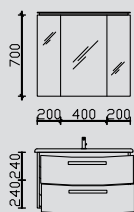

Alle Leuchten/elektrischen Komponenten dürfen nur in Kombination mit Produkten des Kataloges betrieben werden!

Produktfotos

Produktfotos

Kombinationsbeispiele

Waschtisch 845 mm

1.2

RD-SPS 01	0
RD-MMWTR65-845W	0
RD-WTUSL 01	0