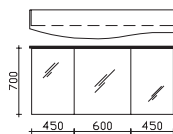

Spiegelschrank

inkl. LED-Beleuchtung im Kranz, Glaskranzboden, Klarglas-weiß, 12V LED, LM LED, 6W
Kranzbreite: 1500 mm, Kranztiefe: 285 mm
3 Drehtüren, einfach verspiegelt, 6 Glaseinlegeböden
Schalter/Steckdose
Anschlag von links: R L L

Höhe	Breite	Tiefe	Bestell-Text	Anschlag	Korpuserausführung	PG 1	PG 2	PG 3
724	1500	170	RD-SPS 03		Comfort N	-		

Spiegelschrank

inkl. LED-Lichtkranz, 12V LED, LM LED, 14,5W
Kranzbreite: 1522 mm, Kranztiefe: 301 mm
3 Drehtüren, einfach verspiegelt, 6 Glaseinlegeböden
Schalter/Steckdose
Anschlag von links: R L L

Höhe	Breite	Tiefe	Bestell-Text	Anschlag	Korpuserausführung	PG 1	PG 2	PG 3
720	1500	170	RD-SPS 21-L		Comfort N	-		

LED-Zusatzbeleuchtung

zur Waschplatzbeleuchtung, 12V LED, LM LED, 3,2W
optional einsetzbar zu: RD-SPS 03 und RD-SPS 21-L

Nicht separat bestellbar!

Höhe	Breite	Tiefe	Bestell-Text	Anschlag	Korpuserausführung	PG 1	PG 2	PG 3
	650		EB-L-WP 02			-