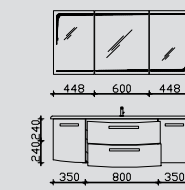

RD-SPS 06 0
RD-MMWTR65-1548LW 0
RD-WTUSL 05 0

0

Hier bieten wir Ihnen eine große Auswahl an Formen und Größen von namhaften und bewährten Waschtisch-Herstellern an.