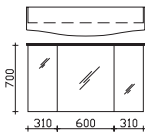

Höhe	Breite	Tiefe	Bestell-Text	Anschlag	KorpUSAusführung	PG 1	PG 2	PG 3
720	1220	170	RD-SPS 20		Comfort N	-