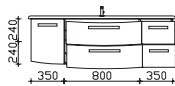

Waschtischunterschrank

1 Drehtür, 4 Auszüge, oberer mittlerer Auszug, mit Kosmetikeinsatz, 2-teilig

Höhe	Breite	Tiefe	Bestell-Text	Anschlag	KorpUSAusführung	PG 1	PG 2	PG 3
480	1506	498	RD-WTUSL 06		Comfort N	-