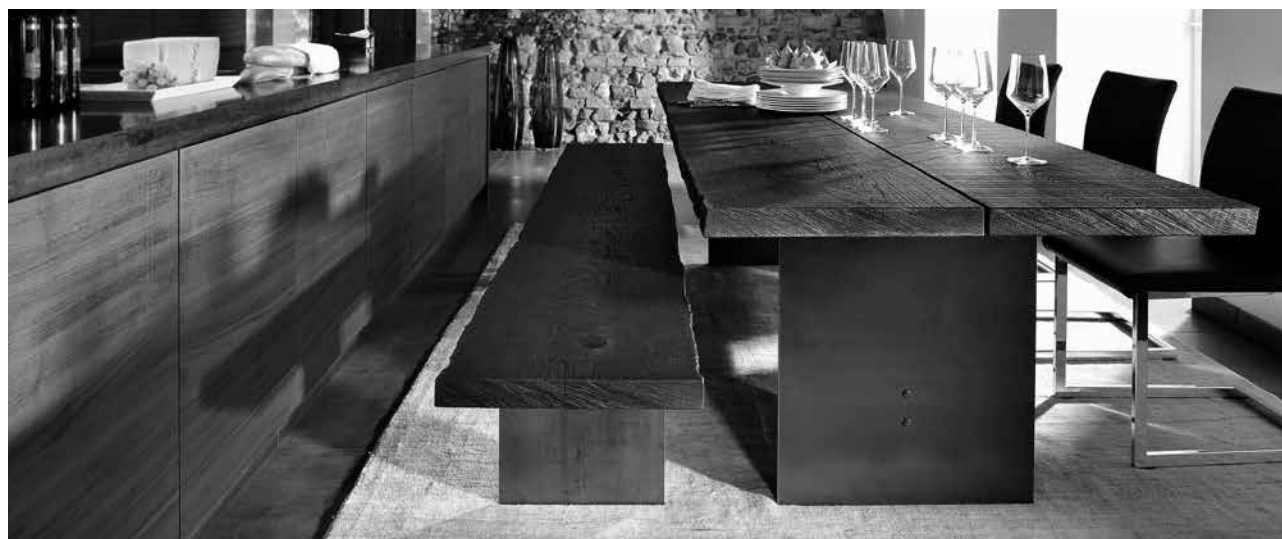

STAMM-Tisch „rustico“

Darstellung Maße in cm			Beschreibung	Asteiche mit Sägeschnitt	Astnuss mit Sägeschnitt
  Holzwingen			„rustico“ mit Holzwanne 5,0 cm massiv, mit Mittelsteg mit Massivholzplatte aus 2 einzelnen „STAMM-Pfosten“ Holzrichtung längs Plattenstärke 5,0 cm Oberfläche und Kanten mit Sägeschnitt Mitte mit ca. 1,0 cm breiter Fuge Äste und Risse bleiben unbearbeitet.		
Länge	Höhe	Breite	Bestellnummer	EURO-Preise	
200	76	ca. 95	101/21 07 56		
220	76	ca. 95	21 07 56		
240	76	ca. 95	21 07 56		
260	76	ca. 95	21 07 56		
280	76	ca. 95	21 07 56		

  Metallwingen			„rustico“ mit Metallwanne Schwarzblech geölt 1 cm stark, mit Mittelsteg mit Massivholzplatte aus 2 einzelnen „STAMM-Pfosten“ Holzrichtung längs Plattenstärke: 5,0 cm Oberfläche und Kanten mit Sägeschnitt Mitte mit ca. 1,0 cm breiter Fuge Äste und Risse bleiben unbearbeitet.		
Länge	Höhe	Breite	Bestellnummer	EURO-Preise	
200	76	ca. 95	101/21 17 56		
220	76	ca. 95	21 17 56		
240	76	ca. 95	21 17 56		
260	76	ca. 95	21 17 56		
280	76	ca. 95	21 17 56		

Aufpreis für Metallwingen in Edelstahl

pro Tisch	84	

Big Antony in Asteiche mit Sägeschnitt tabak geölt und Vorbank