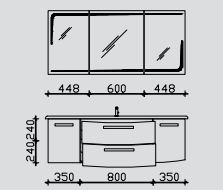

RD-SPS 06 0
RD-MMWTR65-1548RW 0
RD-WTUSL 03 0

0

4.4