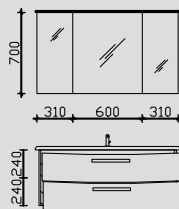

### Waschtisch 1236 mm

2.2

RD-SPS 02 0  
RD-MMWTR651236W 0  
RD-WTUSL 02 0

0

2.3

RD-SPS 20 0  
RD-MMWTR651236W 0  
RD-WTUSL 02 0

0

2.4