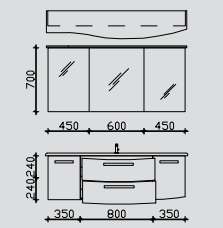

Waschtisch 1548 mm

3.2

RD-SPS 03 0  
RD-MMWTR65-1548RW 0  
RD-WTUSL 03 0

0

4.2

RD-SPS 03 0  
RD-MMWTR65-1548LW 0  
RD-WTUSL 05 0

0

3.3