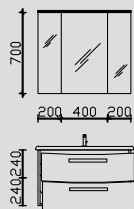

### Waschtisch 845 mm

1.2

RD-SPS 01 0  
RD-MMWTR65-845W 0  
RD-WTUSL 01 0

0

1.3

RD-SPS 19 0  
RD-MMWTR65-845W 0  
RD-WTUSL 01 0

0

1.4