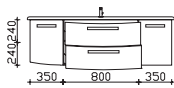

Waschtischunterschrank

2 Drehtüren, 2 Auszüge, oberer mittlerer Auszug, mit Kosmetikeinsatz, 2-teilig

Höhe	Breite	Tiefe	Bestell-Text	Anschlag	Korpusausführung	PG 1	PG 2	PG 3
480	1506	498	RD-WTUSL 05		Comfort N	-