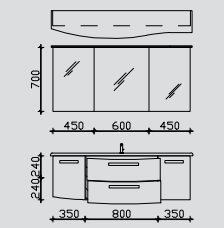

RD-SPS 21-L 0
RD-MMWTR65-1548LW 0
RD-WTUSL 05 0

0

3.4