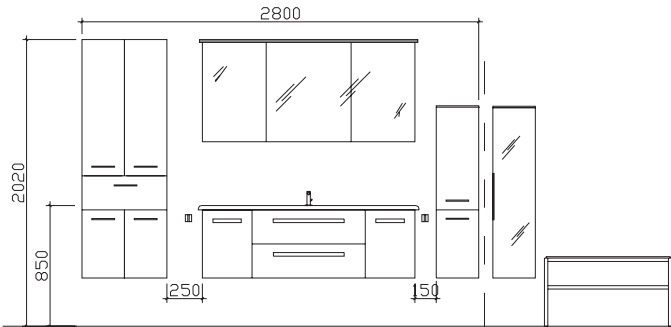

**Block:**

**Maß in mm:**

600/1548/300/900/300

Energieeffizienzangaben siehe Typenplan

Front: Weiß Hochglanz  
Korpusfarbe: Weiß Glanz  
Akzentfarbe: /  
Korpusausführung: Comfort N  
Schubkasten: Metallzarge mit Softeinzug  
WT-Plattenfarbe: /  
Stollenfarbe: /  
Griff/Knopf: T1  
Montage: wandhängend  
Archiv-Nr.: 1-7005-F1-1-RET2