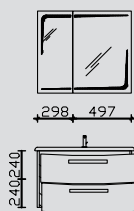

### Waschtisch 845 mm

1.2

RD-SPS 01 0  
RD-MMWTR65-845W 0  
RD-WTUSL 01 0

0

1.3

RD-SPS 19 0  
RD-MMWTR65-845W 0  
RD-WTUSL 01 0

0

1.4