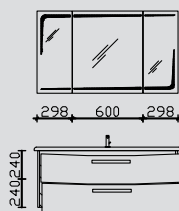

RD-SPS 05 0  
RD-MMWTR651236W 0  
RD-WTUSL 02 0

0

Hier bieten wir Ihnen eine große Auswahl an Formen und Größen von namhaften und bewährten Waschtisch-Herstellern an.

Kombinationsbeispiele

Waschtisch 1548 mm