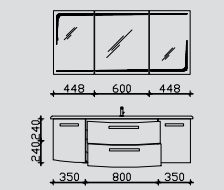

RD-SPS 06 0
RD-MMWTR65-1548LW 0
RD-WTUSL 05 0

0

Hier bieten wir Ihnen eine große Auswahl an Formen und Größen von namhaften und bewährten Waschtisch-Herstellern an.