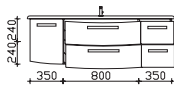

Waschtischunterschrank

1 Drehtür, 4 Auszüge, oberer mittlerer Auszug, mit Kosmetikeinsatz, 2-teilig

Höhe	Breite	Tiefe	Bestell-Text	Anschlag	Korpusausführung	PG 1	PG 2	PG 3
480	1506	498	RD-WTUSL 06		Comfort N	-