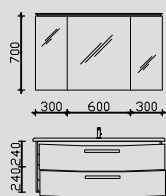

Waschtisch 1236 mm

2.2