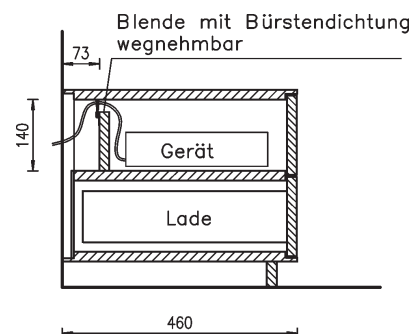

Abb. Kabelmanagement groß

Abb. Kabelmanagement klein
(nur für Elemente mit offener Nische)

- Passepartout: massiv, Holzstärke 3 cm, auf Gehrung gefertigt, mit Sockelboden
Rückwand in Holz furniert (=Standard). Auf Wunsch, ohne Mehrpreis, auch in
MDF deckend lackiert möglich (Farben lt. Kollektion)
Fächer in Schwarzblech