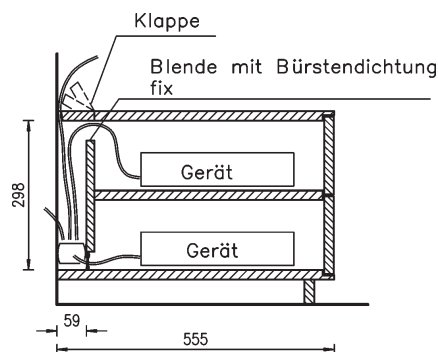

Abb. Kabelmanagement groß