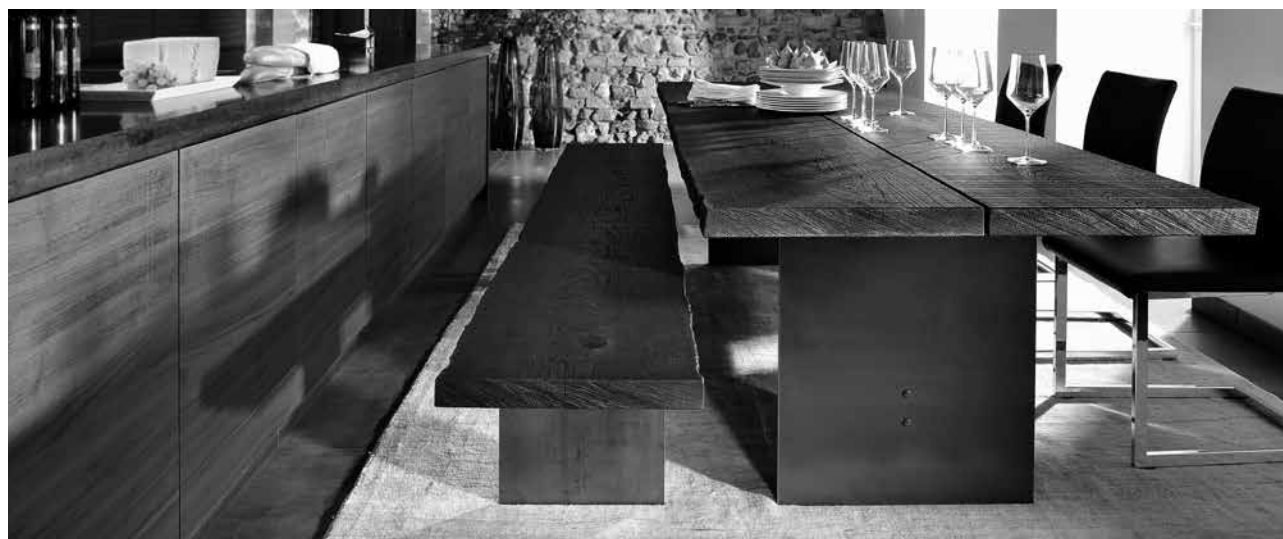

STAMM-Tisch „rustico“

Darstellung Maße in cm			Beschreibung	Asteiche mit Sägeschnitt	Astnuss mit Sägeschnitt
  Holzwingen			„rustico“ mit Holzwanne 5,0 cm massiv, mit Mittelsteg mit Massivholzplatte aus 2 einzelnen „STAMM-Pfosten“ Holzrichtung längs Plattenstärke 5,0 cm Oberfläche und Kanten mit Sägeschnitt Mitte mit ca. 1,0 cm breiter Fuge Äste und Risse bleiben unbearbeitet.		
Länge	Höhe	Breite	Bestellnummer	EURO-Preise	
200	76	ca. 95	101/21 07 56		
220	76	ca. 95	21 07 56		
240	76	ca. 95	21 07 56		
260	76	ca. 95	21 07 56		
280	76	ca. 95	21 07 56		

  Metallwingen			„rustico“ mit Metallwanne Schwarzblech geölt 1 cm stark, mit Mittelsteg mit Massivholzplatte aus 2 einzelnen „STAMM-Pfosten“ Holzrichtung längs Plattenstärke: 5,0 cm Oberfläche und Kanten mit Sägeschnitt Mitte mit ca. 1,0 cm breiter Fuge Äste und Risse bleiben unbearbeitet.		
Länge	Höhe	Breite	Bestellnummer	EURO-Preise	
200	76	ca. 95	101/21 17 56		
220	76	ca. 95	21 17 56		
240	76	ca. 95	21 17 56		
260	76	ca. 95	21 17 56		
280	76	ca. 95	21 17 56		

Aufpreis für Metallwingen in Edelstahl

pro Tisch	84	

Big Antony in Asteiche mit Sägeschnitt tabak geölt und Vorbank