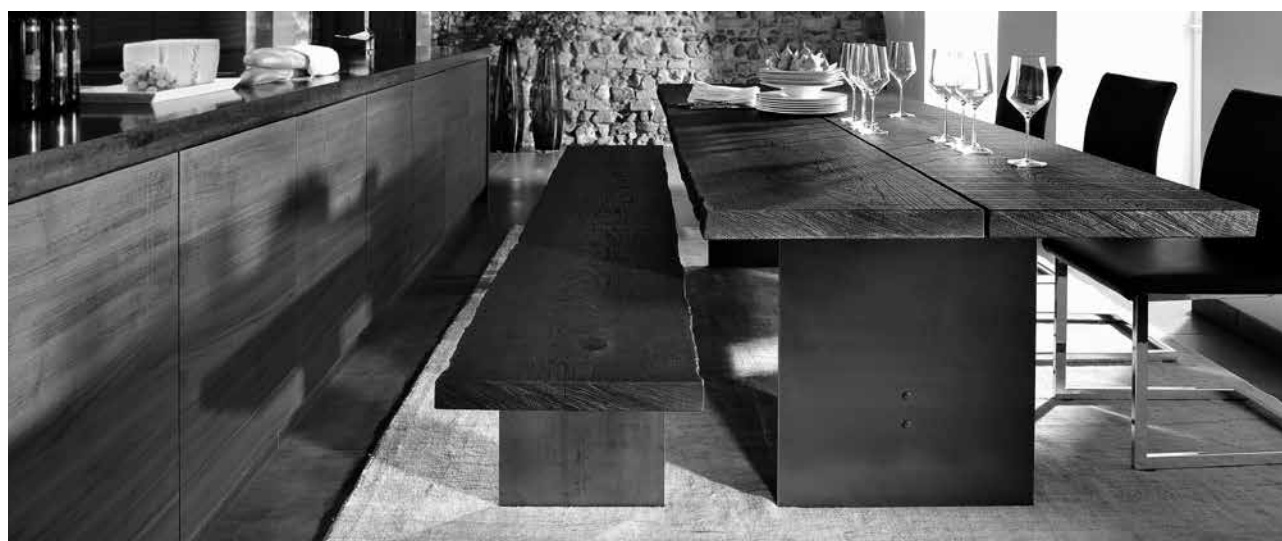

STAMM-Tisch „rustico“

Darstellung Maße in cm			Beschreibung	Asteiche mit Sägeschnitt	Astnuss mit Sägeschnitt
  Holzwangen			„rustico“ mit Holzwanne 5,0 cm massiv, mit Mittelsteg mit Massivholzplatte aus 2 einzelnen „STAMM-Pfosten“ Holzrichtung längs Plattenstärke 5,0 cm Oberfläche und Kanten mit Sägeschnitt Mitte mit ca. 1,0 cm breiter Fuge Äste und Risse bleiben unbearbeitet.		
Länge	Höhe	Breite	Bestellnummer	EURO-Preise	
200	76	ca. 95	101/21 07 56		
220	76	ca. 95	21 07 56		
240	76	ca. 95	21 07 56		
260	76	ca. 95	21 07 56		
280	76	ca. 95	21 07 56		

  Metallwangen			„rustico“ mit Metallwanne Schwarzblech geölt 1 cm stark, mit Mittelsteg mit Massivholzplatte aus 2 einzelnen „STAMM-Pfosten“ Holzrichtung längs Plattenstärke: 5,0 cm Oberfläche und Kanten mit Sägeschnitt Mitte mit ca. 1,0 cm breiter Fuge Äste und Risse bleiben unbearbeitet.		
Länge	Höhe	Breite	Bestellnummer	EURO-Preise	
200	76	ca. 95	101/21 17 56		
220	76	ca. 95	21 17 56		
240	76	ca. 95	21 17 56		
260	76	ca. 95	21 17 56		
280	76	ca. 95	21 17 56		

Aufpreis für Metallwangen in Edelstahl

pro Tisch	84	

Big Antony in Asteiche mit Sägeschnitt tabak geölt und Vorbank