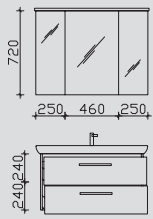

PN-SPS 23
SWT 201202-920
PN-WTUSL 06

5.6