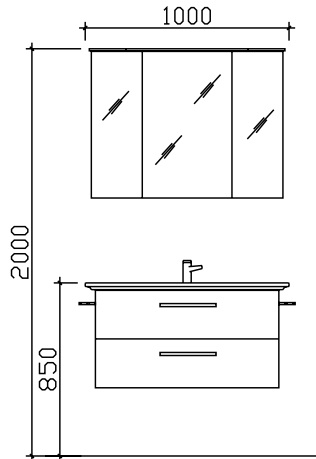

Block:

Maß in mm:
1000/450

1. Front: Riviera Eiche quer Nachbildung - PG1
   Korpusfarbe: Riviera Eiche quer Nachbildung
   Akzentfarbe: /
   Korpusausführung: Comfort N
   Schubkasten: Metallzarge mit Softeinzug
   WT-Plattenfarbe: /
   Stollenfarbe: /
   Griff/Knopf: R2
   Montage: wandhängend
   Archiv-Nr.: 1-PN-R10-1

Pos.	Stk.	Artikel-Nr. / Anschlag	Beschreibung		
1	1	BME001S10001	Keramikwaschtisch Weiß Glanz		
2	1	W01001S90	Waschtischunterschrank 2 Auszüge		
3	1	PN-SPS 23	3D Spiegelschrank 3-türig inkl. LED-Beleuchtung im Kranz		
4	2	HH6-380-1	Handtuchhalter 1-armig zur Korpusmontage	180	180
5	1	EHM-23-C	Einhebelmischer Chrom Glanz	395	395

Änderungen und Irrtümer vorbehalten!