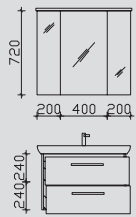

PN-SPS 22
SWT 201202-760
PN-WTUSL 02

2.6