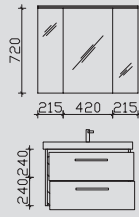

8.7

PN-SPS 17-L
SWT 201202-650
PN-WTUSL 04

Kombinationsbeispiele

Waschtisch 810 mm

Waschtisch 760 mm

2.3

PN-SPS 06
SWT 201201-810
PN-WTUSL 02

3.3