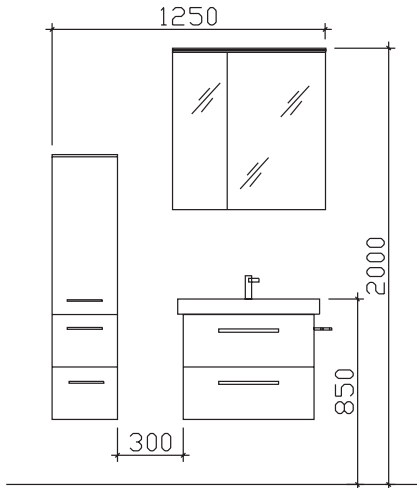

Block:

Maß in mm:
300/700

- Front: Riviera Eiche quer Nachbildung - PG1
- Korpusfarbe: Riviera Eiche quer Nachbildung
- Akzentfarbe: /
- Korpusausführung: Comfort N
- Schubkasten: Metallzarge mit Softeinzug
- WT-Plattenfarbe: /
- Stollenfarbe: /
- Griff/Knopf: E2
- Montage: wandhängend
- Archiv-Nr.: 1-PN-R8-1

Pos.	Stk.	Artikel-Nr. / Anschlag	Beschreibung
1	1	SWT 201202-650	Keramik-Waschtisch „Girona“ weiß
2	1	PN-WTUSL 04	Waschtischunterschrank 2 Auszüge
3	1	PN-SPS 27-RA	L/R: Spiegelschrank 2-türig inkl. LED-Lichtkranz
4	1	PN-M 01	L/R: Midischrank 1 Drehtür, 2 Auszüge inkl. 10 mm Abdeckplatte
5	1	EB-L-WP 04	LED-Zusatzbeleuchtung für Waschplatz
6	1	EB-ISP2-602818	2 Innenspiegel
7	1	ZEHM34	Einhebelmischer Chrom Glanz
8	1	HH6-380-2	Handtuchhalter 2-armig zur Korpusmontage

Änderungen und Irrtümer vorbehalten!