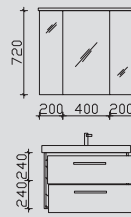

PN-SPS 05
SWT 201201-810
PN-WTUSL 02

3.6