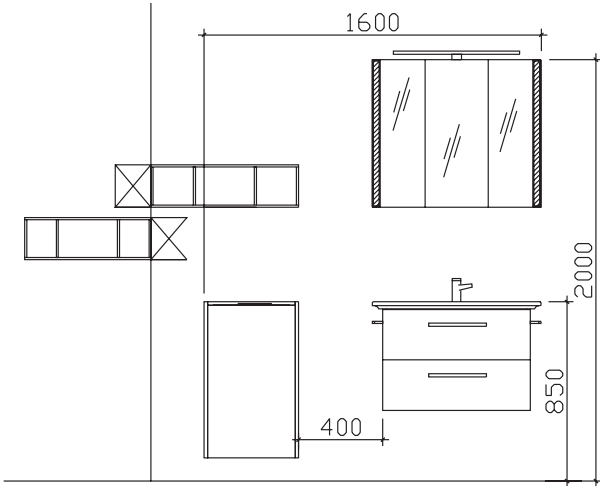

## PINEO

Block:

Maß in mm:  
700/800

- Front: Pinie Ida quer Nachbildung - PG1
- Korpusfarbe: Pinie Ida quer Nachbildung
- Akzentfarbe: /
- Korpusausführung: Comfort N
- Schubkasten: Metallzarge mit Softeinzug
- WT-Plattenfarbe: /
- Stollenfarbe: /
- Griff/Knopf: R2
- Montage: wandhängend
- Archiv-Nr.: 1-PN-R9-1