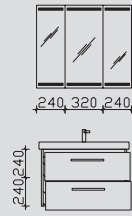

PN-SPS 07
SWT 201201-810
PN-WTUSL 02

3.4