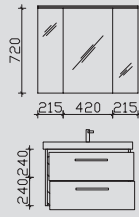

**8.7**

PN-SPS 17-L  
SWT 201202-650  
PN-WTUSL 04

Kombinationsbeispiele

Waschtisch 810 mm

Waschtisch 760 mm

2.3

PN-SPS 06  
SWT 201201-810  
PN-WTUSL 02

3.3