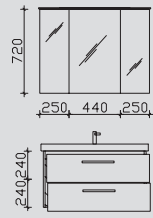

PN-SPS 23
SWT 201201-970
PN-WTUSL 06

6.5