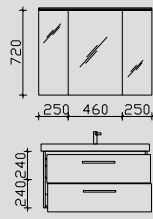

PN-SPS 15
SWT 201202-760
PN-WTUSL 02

Kombinationsbeispiele

Waschtisch 970 mm

Waschtisch 920 mm

5.3

PN-SPS 11
SWT 201201-970
PN-WTUSL 06

6.3

PN-SPS 11
SWT 201202-920
PN-WTUSL 06