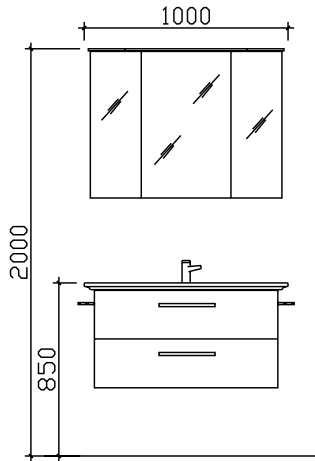

Änderungen und Irrtümer vorbehalten!

pelipal

MADE IN GERMANY

PINEO

Block:

Maß in mm:
1000/450

- Front: Riviera Eiche quer Nachbildung - PG1
- Korpusfarbe: Riviera Eiche quer Nachbildung
- Akzentfarbe: /
- Korpusausführung: Comfort N
- Schubkasten: Metallzarge mit Softeinzug
- WT-Plattenfarbe: /
- Stollenfarbe: /
- Griff/Knopf: R2
- Montage: wandhängend
- Archiv-Nr.: 1-PN-R10-1