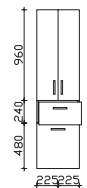

Hochschrank
2 Drehtüren, 1 Auszug, 1 Wäschekippe, 2 Glaseinlegeböden

Höhe	Breite	Tiefe	Bestell-Text	Anschlag	Korpusausführung
1680	450	330	PN-HS 02		Comfort N