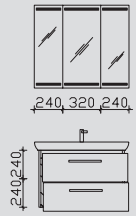

PN-SPS 06
SWT 201202-760
PN-WTUSL 02

2.4