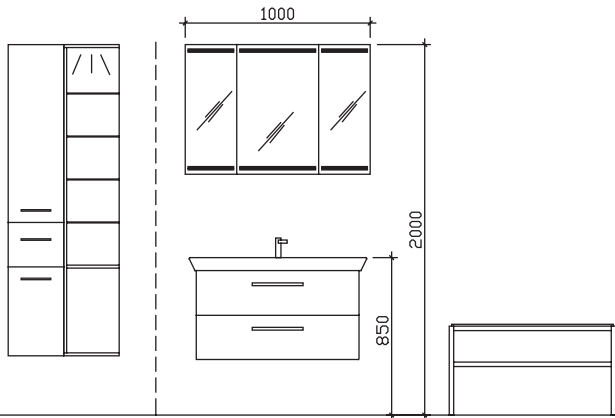

## PINEO

Block:

Maß in mm:  
300/300/1000/900

Front: Pinie Ida quer Nachbildung (PG 2)  
 Korpusfarbe: Pinie Ida quer Nachbildung  
 Akzentfarbe: /  
 Korpusausführung: Comfort N  
 Schubkasten: Metallzarge mit Softeinzug  
 WT-Plattenfarbe: /  
 Stollenfarbe: /  
 Griff/Knopf: D2  
 Montage: wandhängend  
 Archiv-Nr.: 1-PN-R1-1-RET