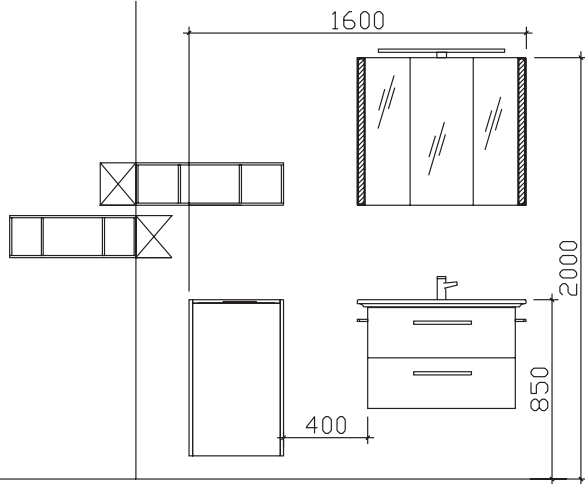

MADE IN GERMANY

PINEO

Block:

Maß in mm:
700/800

- Front: Pinie Ida quer Nachbildung - PG1
 Korpusfarbe: Pinie Ida quer Nachbildung
 Akzentfarbe: /
 Korpusausführung: Comfort N
 Schubkasten: Metallzarge mit Softeinzug
 WT-Plattenfarbe: /
 Stollenfarbe: /
 Griff/Knopf: R2
 Montage: wandhängend
 Archiv-Nr.: 1-PN-R9-1