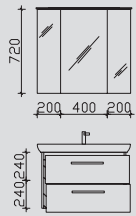

PN-SPS 07
SWT 201202-760
PN-WTUSL 02

2.5