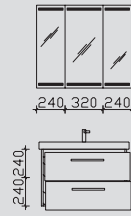

PN-SPS 07
SWT 201201-810
PN-WTUSL 02

3.4