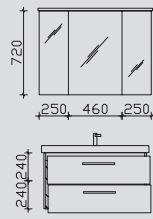

PN-SPS 10
SWT 201201-970
PN-WTUSL 06

6.6