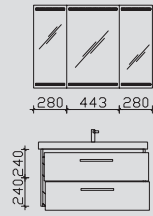

PN-SPS 12
SWT 201201-970
PN-WTUSL 06

6.4