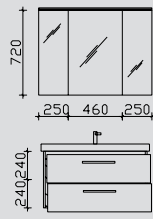

PN-SPS 15  
SWT 201202-760  
PN-WTUSL 02

Kombinationsbeispiele

Waschtisch 970 mm

Waschtisch 920 mm

5.3

PN-SPS 11  
SWT 201201-970  
PN-WTUSL 06

6.3

PN-SPS 11  
SWT 201202-920  
PN-WTUSL 06