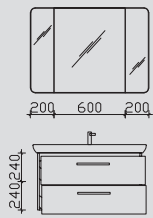

PN-SPS 10
SWT 201202-920
PN-WTUSL 06

5.7