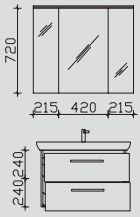

**8.7**

PN-SPS 17-L  
SWT 201202-650  
PN-WTUSL 04

Kombinationsbeispiele

Waschtisch 810 mm

Waschtisch 760 mm

2.3

PN-SPS 06  
SWT 201201-810  
PN-WTUSL 02

3.3