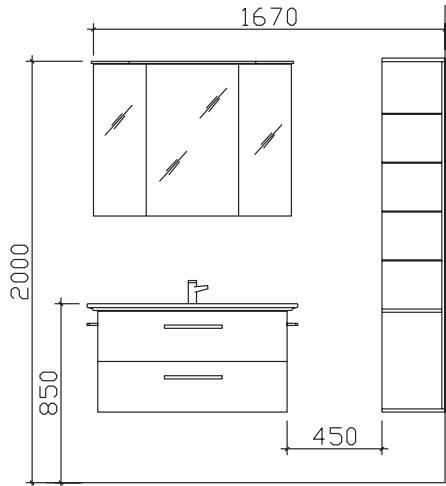

Block:

Maß in mm:
1000/290

- Front: Quarzgrau Matt Select (PG 2)
- Korpusfarbe: Quarzgrau Matt Touch
- Akzentfarbe: /
- Korpusausführung: Comfort N
- Schubkasten: Metallzarge mit Softeinzug
- WT-Plattenfarbe: /
- Stollenfarbe: /
- Griff/Knopf: R2
- Montage: wandhängend
- Archiv-Nr.: 1-PN-R7-1

Pos.	Stk.	Artikel-Nr. / Anschlag	Beschreibung
1	1	BME001S10002	Keramikwaschtisch Weiß Matt
2	1	W01001S90	Waschtischunterschrank 2 Auszüge
3	1	PN-SPS 23	3D Spiegelschrank 3-türig inkl. LED-Beleuchtung im Kranz
4	1	EM-AR 01	L/R: Anschlussregal inkl. LED-Beleuchtung inkl. Trafo und Schalter
5	1	EB-L-WP 02	LED-Zusatzbeleuchtung für Waschplatz
6	2	HH6-380-1	Handtuchhalter 1-armig zur Korpusmontage
7	1	ZEHM33	Einhebelmischer Chrom Glanz

Änderungen und Irrtümer vorbehalten!