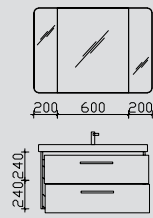

PN-SPS 16
SWT 201201-970
PN-WTUSL 06

6.7