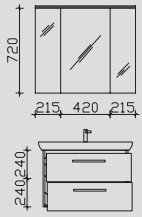

8.7

PN-SPS 17-L
SWT 201202-650
PN-WTUSL 04

Kombinationsbeispiele

Waschtisch 810 mm

Waschtisch 760 mm

2.3

PN-SPS 06
SWT 201201-810
PN-WTUSL 02

3.3