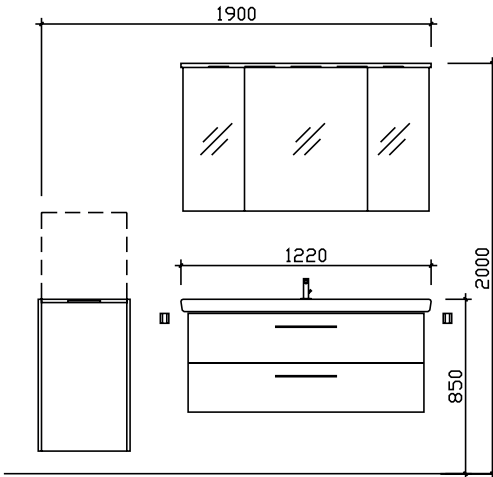

05252/848-0

05252/848-158

Block:

Maß in mm:

432/1220

Energieeffizienzangaben siehe Typenplan

Front: Riviera Eiche quer Nachbildung
Korpusfarbe: Riviera Eiche quer Nachbildung
Akzentfarbe: /
KorpUSAusführung: Comfort N
Schubkasten: Metallzarge mit Softeinzug
WT-Plattenfarbe: /
Stollenfarbe: /
Griff/Knopf: A1
Montage: wandhängend
Archiv-Nr.: 1-6005AG-F24-F1-RET