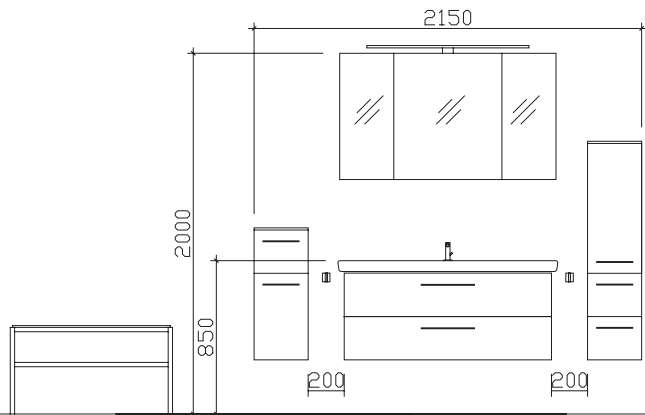

Kunde:

Lieferant:

Datum:

PELIPAL GmbH
Hans-Wilhelm-Peters-Straße 2
33189 Schlängen

Laufzeit:
Lieferzeit: 30 Arbeitstage
Tel.: 05252/848-0
Fax: 05252/848-158
Mindestbestellwert:
Frachtkosten:
Incoterm:

Block:

Maß in mm:

900/300/1220/300

Energieeffizienzangaben siehe Typenplan

Front: Anthrazit Hochglanz
Korpusfarbe: Anthrazit Seidenglanz
Akzentfarbe: /
Korpusausführung: Comfort N
Schubkasten: Metallzarge mit Softeinzug
WT-Plattenfarbe: /
Stollenfarbe: /
Griff/Knopf: A1
Montage: wandhängend
Archiv-Nr.: 1-6005AG-NSPS-F3-1-UB

Pos.	Stk.	Artikel-Nr. / Anschlag	Beschreibung	Comfort N Punkte
1	1	SWT 201301-1220	Keramikwaschtisch weiß	0
2	1	AG-WTUSL 02	Waschtischunterschrank 2 Auszüge	0
3	1	S5-SPSD 21-II	Spiegelschrank 3-türig inkl. LED-Aufsatzleuchte	0
Kombinationspreis:				0
4	1	MCL513033	L/R: Midischrank 1 Drehtür, 2 Auszüge inkl. Abdeckplatte	0
5	1	UGL513033	L/R Highboard 1 Auszug, 1 Drehtür inkl. Abdeckplatte	0
6	1	HHWE 3-345	Handtuchhalter 2-armig, eckig, zur Wandmontage	0
7	1	EB-L-WP 02	LED-Zusatzbeleuchtung für Waschplatz	0
8	1	EM-SB02-S	Sitzbank mit Ablage und Sitzkissen	0
9	1	EHM-23-C	Einhebelmischer Chrom Glanz	0
10	1	ZKEFA293K	Kosmetikeinsatz 2-teilig Kunststoff Grau	0
Gesamtwert Zusatzartikel:				0
Gesamtwert inkl. Zusatzartikel:				0

Änderungen und Irrtümer vorbehalten!