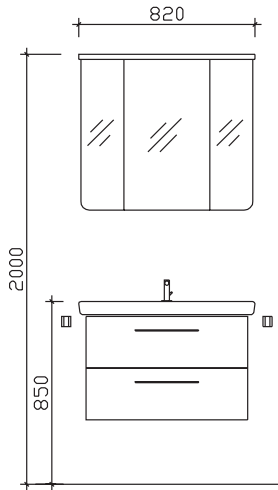

Kunde:	Lieferant: PELIPAL GmbH Hans-Wilhelm-Peters-Straße 2 33189 Schlangen	Datum:	
		Laufzeit:	
		Lieferzeit:	30 Arbeitstage
		Tel.:	05252/848-0
		Fax:	05252/848-158
		Mindestbestellwert:	
		Frachtkosten:	
		Incoterm:	

Block:

Maß in mm:

820

Energieeffizienzangaben siehe Typenplan

Front:	Riviera Eiche quer Nachbildung
Korpusfarbe:	Riviera Eiche quer Nachbildung
Akzentfarbe:	/
Korpusausführung:	Comfort N
Schubkasten:	Metallzarge mit Softeinzug
WT-Plattenfarbe:	/
Stollenfarbe:	/
Griff/Knopf:	A1
Montage:	wandhängend
Archiv-Nr.:	1-6005-R10-1

Pos.	Stk.	Artikel-Nr. / Anschlag	Beschreibung	Comfort N Punkte
1	1	SWT 201301-820	Keramikwaschtisch weiß	0
2	1	AG-WTUSL 03	Waschtischunterschrank 2 Auszüge	0
3	1	AG-SPS 16	Spiegelschrank 3-türig inkl. LED-Beleuchtung im Kranz	0
Kombinationspreis:				0
4	1	EB-L-WP 02	LED-Zusatzbeleuchtung für Waschplatz	0
5	2	HHWE 3-345	Handtuchhalter 2-armig, eckig, zur Wandmontage	0
6	1	ZKEFA293K	Kosmetikeinsatz 2-teilig Kunststoff Grau	0
7	1	ZEHM34	Einhebelmischer Chrom Glanz	0
Gesamtwert Zusatzartikel:				0
Gesamtwert inkl. Zusatzartikel:				0

Änderungen und Irrtümer vorbehalten!