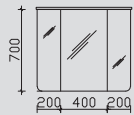

0

3.3

AG-SPS 16 0
SWT 201301-820 0
AG-WTUSL 03 0