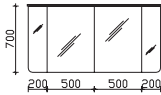

Spiegelschrank

inkl. LED-Beleuchtung im Kranz, 12V LED, LM LED, 8W
Kranzbreite: 1420 mm, Kranztiefe: 255 mm
4 Drehtüren, einfach verspiegelt, 8 Glaseinlegeböden
Schalter/Steckdose
Anschlag von links: R R L L

Höhe	Breite	Tiefe	Bestell-Text	Anschlag	KorpUSAusführung	PG 1	PG 2	PG 3
724	1400	150	AG-SPS 30		Comfort N	-		

LED-Zusatzbeleuchtung

zur Waschplatzbeleuchtung, 12V LED, LM LED, 1,7W
optional einsetzbar zu:
AG-SPS 28, AG-SPS 29 und AG-SPS 30
(Immer nur 2 Stück bestellbar!)

Nicht separat bestellbar!

Höhe	Breite	Tiefe	Bestell-Text	Anschlag	KorpUSAusführung	PG 1	PG 2	PG 3
	350		EB-L-WP 04			-