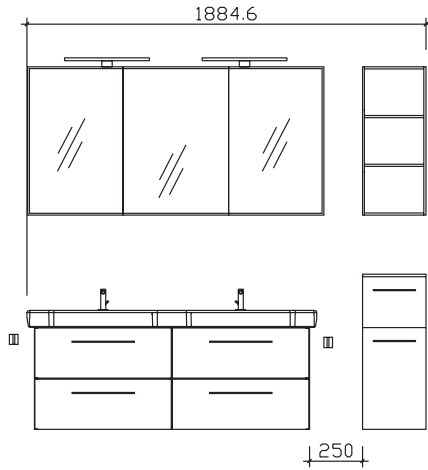

Kunde:

Lieferant:

PELIPAL GmbH
Hans-Wilhelm-Peters-Straße 2
33189 Schlängen

Datum:

Laufzeit:

Lieferzeit:

Tel.:

Fax:

Mindestbestellwert:

Frachtkosten:

Incoterm:

30 Arbeitstage

05252/848-0

05252/848-158

Block:

Maß in mm:

1370/300

Energieeffizienzangaben siehe Typenplan

Front: Eiche Weiß quer Nachbildung
Korpusfarbe: Eiche Weiß quer Nachbildung
Akzentfarbe: /
Korpusausführung: Comfort N
Schubkasten: Metallzarge mit Softeinzug
WT-Plattenfarbe: /
Stollenfarbe: /
Griff/Knopf: A1
Montage: Wandhängend
Archiv-Nr.: 1-6005-RI-1-UB

Pos.	Stk.	Artikel-Nr. / Anschlag	Beschreibung	Comfort N Punkte
1	1	SDWT 201301-1370	Keramikwaschtisch weiß	0
2	1	AG-WTUSL 04	Waschtischunterschrank 4 Auszüge	0
3	1	AG-SPS 29-ZA	Spiegelschrank 3-türig inkl. 2 LED-Aufsatzleuchten	0
Kombinationspreis:				0
4	2	EB-L-WP 04	LED-Zusatzbeleuchtung für Waschplatz	0
5	1	UGL513033	L/R Highboard 1 Auszug, 1 Drehtür inkl. Abdeckplatte	0
6	1	EM-WR70-03-3017	Wandregal 3 Fächer, Akzentfarbe wählbar	0
7	2	ZKEFA293K	Kosmetikeinsatz 2-teilig Kunststoff Grau	0
8	2	HHWE 2-325	Handtuchhalter eckig, zur Wandmontage	0
9	2	EHM-31-C	Waschtischarmatur Chrom Glanz	0
Gesamtwert Zusatzartikel:				0
Gesamtwert inkl. Zusatzartikel:				0

Änderungen und Irrtümer vorbehalten!