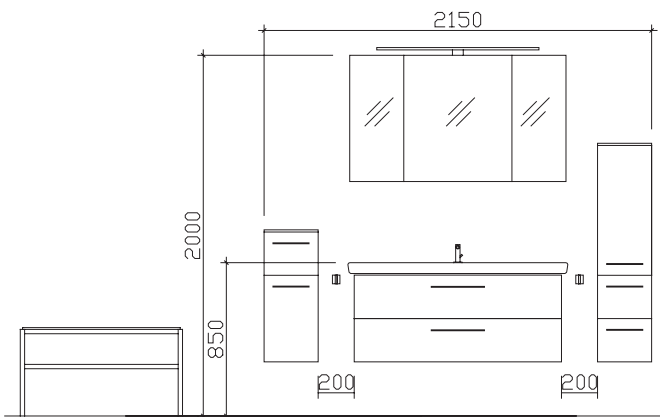

05252/848-0

05252/848-158

Block:

Maß in mm:

900/300/1220/300

Energieeffizienzangaben siehe Typenplan

Front: Anthrazit Hochglanz
 Korpusfarbe: Anthrazit Seidenglanz
 Akzentfarbe: /
 Korpusausführung: Comfort N
 Schubkasten: Metallzarge mit Softeinzug
 WT-Plattenfarbe: /
 Stollenfarbe: /
 Griff/Knopf: A1
 Montage: wandhängend
 Archiv-Nr.: 1-6005AG-NSPS-F3-1-UB