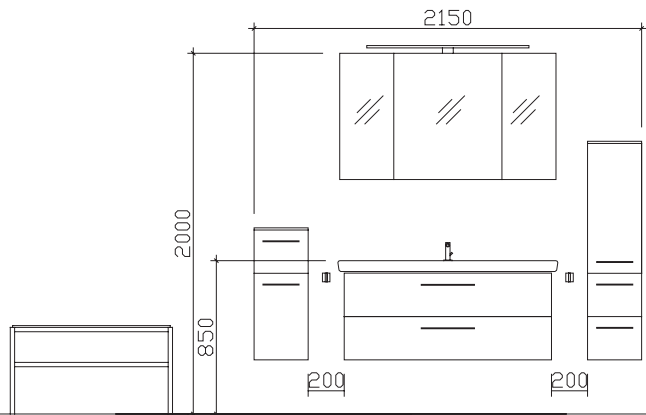

05252/848-0

05252/848-158

Block:

Maß in mm:

900/300/1220/300

Energieeffizienzangaben siehe Typenplan

Front: Anthrazit Hochglanz
 Korpusfarbe: Anthrazit Seidenglanz
 Akzentfarbe: /
 Korpusausführung: Comfort N
 Schubkasten: Metallzarge mit Softeinzug
 WT-Plattenfarbe: /
 Stollenfarbe: /
 Griff/Knopf: A1
 Montage: wandhängend
 Archiv-Nr.: 1-6005AG-NSPS-F3-1-UB