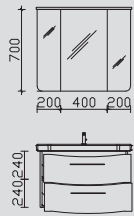

AG-SPS 15	0
SWT 201301-820	0
AG-WTUSL 03	0

0

3.3

AG-SPS 16	0
SWT 201301-820	0
AG-WTUSL 03	0

0