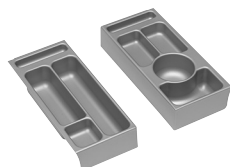

Unterbau 970 mm

Keramikwaschtisch

Weiß (w), mit Armaturbohrung und integriertem Überlauf

Höhe	Breite	Tiefe	Bestell-Text	Anschlag	Korpusausführung	PG 1	PG 2	PG 3
60	970	515	SWT 201301-970			-		

Waschtischunterschrank

2 Auszüge

Höhe	Breite	Tiefe	Bestell-Text	Anschlag	Korpusausführung	PG 1	PG 2	PG 3
490	900	481	AG-WTUSL 01		Comfort N	-		

Kosmetikeinsatz

Kunststoff grau, 2-teilig, (Breite je 130 mm)
optional für Schubkästen in Waschtischunterschrank
für **Korpusqualität Comfort N**

Höhe	Breite	Tiefe	Bestell-Text	Anschlag	Korpusausführung	PG 1	PG 2	PG 3
53	130	293	TSS-FACHT-293-SET 1			-