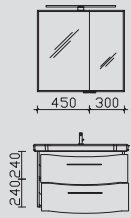

Alle Leuchten/elektrischen Komponenten dürfen nur in Kombination mit Produkten des Kataloges betrieben werden!

Produktfotos

Kombinationsbeispiele

Waschtisch 820 mm

3.2

AG-SPS 15	0
SWT 201301-820	0
AG-WTUSL 03	0