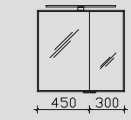

Alle Leuchten/elektrischen Komponenten dürfen nur in Kombination mit Produkten des Kataloges betrieben werden!

Produktfotos

Kombinationsbeispiele

Waschtisch 820 mm

3.2

AG-SPS 15 0
 SWT 201301-820 0
 AG-WTUSL 03 0