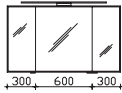

Überbau 1200 mm

Spiegelschrank

inkl. LED-Aufsatzleuchte, 12V LED, LM LED, 10W
3 Drehtüren, einfach verspiegelt, mit Facettenschliff, 6 Glaseinlegeböden
Schalter/Steckdose
Anschlag von links: R L L

Höhe	Breite	Tiefe	Bestell-Text	Anschlag	KorpUSAusführung	PG 1	PG 2	PG 3
703	1200	170	AG-SPS 02		Comfort N	-