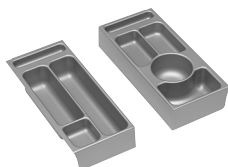

Unterbau 970 mm

Keramikwaschtisch

Weiß (w), mit Armaturbohrung und integriertem Überlauf

Höhe	Breite	Tiefe	Bestell-Text	Anschlag	Korpusausführung	PG 1	PG 2	PG 3
60	970	515	SWT 201301-970			-		

Waschtischunterschrank

2 Auszüge

Höhe	Breite	Tiefe	Bestell-Text	Anschlag	Korpusausführung	PG 1	PG 2	PG 3
490	900	481	AG-WTUSL 01		Comfort N	-		

Kosmetikeinsatz

Kunststoff grau, 2-teilig, (Breite je 130 mm)
optional für Schubkästen in Waschtischunterschrank
für **Korpusqualität Comfort N**

Höhe	Breite	Tiefe	Bestell-Text	Anschlag	Korpusausführung	PG 1	PG 2	PG 3
53	130	293	TSS-FACHT-293-SET 1			-