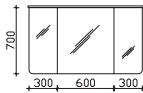

Spiegelschrank

inkl. LED-Beleuchtung im Kranz, 12V LED, LM LED, 6W
Kranzbreite: 1220 mm, Kranztiefe: 285 mm
3 Drehtüren, einfach verspiegelt, 6 Glaseinlegeböden
Schalter/Steckdose
Anschlag von links: R L L

Höhe	Breite	Tiefe	Bestell-Text	Anschlag	KorpUSAusführung	PG 1	PG 2	PG 3
724	1200	170	AG-SPS 04		Comfort N	-