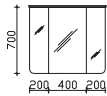

Spiegelschrank

inkl. LED-Aufsatzleuchte, 12V LED, LM LED, 7W
2 Drehtüren, einfach verspiegelt, mit Facettenschliff, 2 Glaseinlegeböden
Schalter/Steckdose von außen steuerbar
Wählbare Modul Positionen:
rechts außen (RA), links außen (LA) oder unten (UN)
Anschlag von links: L R
Abb. zeigt links

Höhe	Breite	Tiefe	Bestell-Text	Anschlag	KorpUSAusführung	PG 1	PG 2	PG 3
703	750	170	AG-SPS 25-RA	L/R	Comfort N	-		
703	750	170	AG-SPS 25-LA	L/R	Comfort N	-		
703	750	170	AG-SPS 25-UN	L/R	Comfort N	-