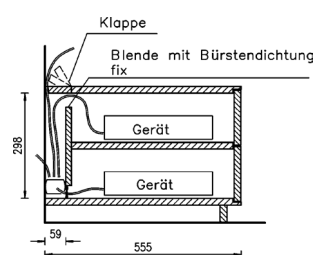

**Bei Hängeelementen ist kein großes Kabelmanagement möglich!**

Abb. Kabelmanagement groß

Abb. Kabelmanagement klein  
(nur für Elemente mit offener Nische)

**Passepartout:** massiv, Holzstärke 3 cm, auf Gehrung gefertigt, mit Sockelboden Rückwand in Holz furniert (=Standard).  
Auf Wunsch ohne Mehrpreis auch in MDF deckend lackiert möglich (Farben lt. Kollektion), Fächer in Schwarzblech erfolgt in zusammengebautem Zustand