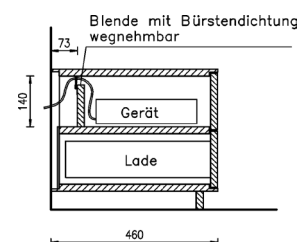

**Bei Hängeelementen ist kein großes Kabelmanagement möglich!**

Abb. Kabelmanagement groß

Abb. Kabelmanagement klein  
(nur für Elemente mit offener Nische)

**Passepartout:** massiv, Holzstärke 3 cm, auf Gehrung gefertigt, mit Sockelboden Rückwand in Holz furniert (=Standard).  
Auf Wunsch ohne Mehrpreis auch in MDF deckend lackiert möglich (Farben lt. Kollektion), Fächer in Schwarzblech erfolgt in zusammengebautem Zustand