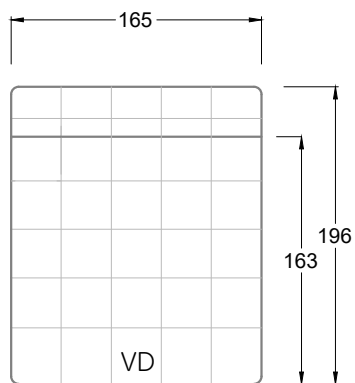

Möbel Letz GmbH
Am Gewerbepark 11
06895 Zahna-Elster

Tel.: 035383 - 6018 50

Fax.: 035383 - 6018 17

Tiefe 95 cm

Tiefe 128 cm

Tiefe 194 cm

Einzelsofas

Tiefe 95 cm

Ocean 7

158 • Sofas mit Eckteil als Abschluss Sitztiefe 62 cm
Ecksofas Sitztiefe 62 cm