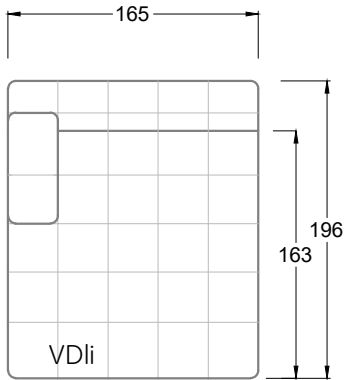

Möbel Letz GmbH
Am Gewerbepark 11
06895 Zahna-Elster

Tel.: 035383 - 6018 50

Fax.: 035383 - 6018 17

Tiefe 95 cm

Tiefe 128 cm

Tiefe 194 cm

Einzelsofas

Tiefe 95 cm

Ocean 7

158 • Sofas mit Eckteil als Abschluss Sitztiefe 62 cm
Ecksofas Sitztiefe 62 cm