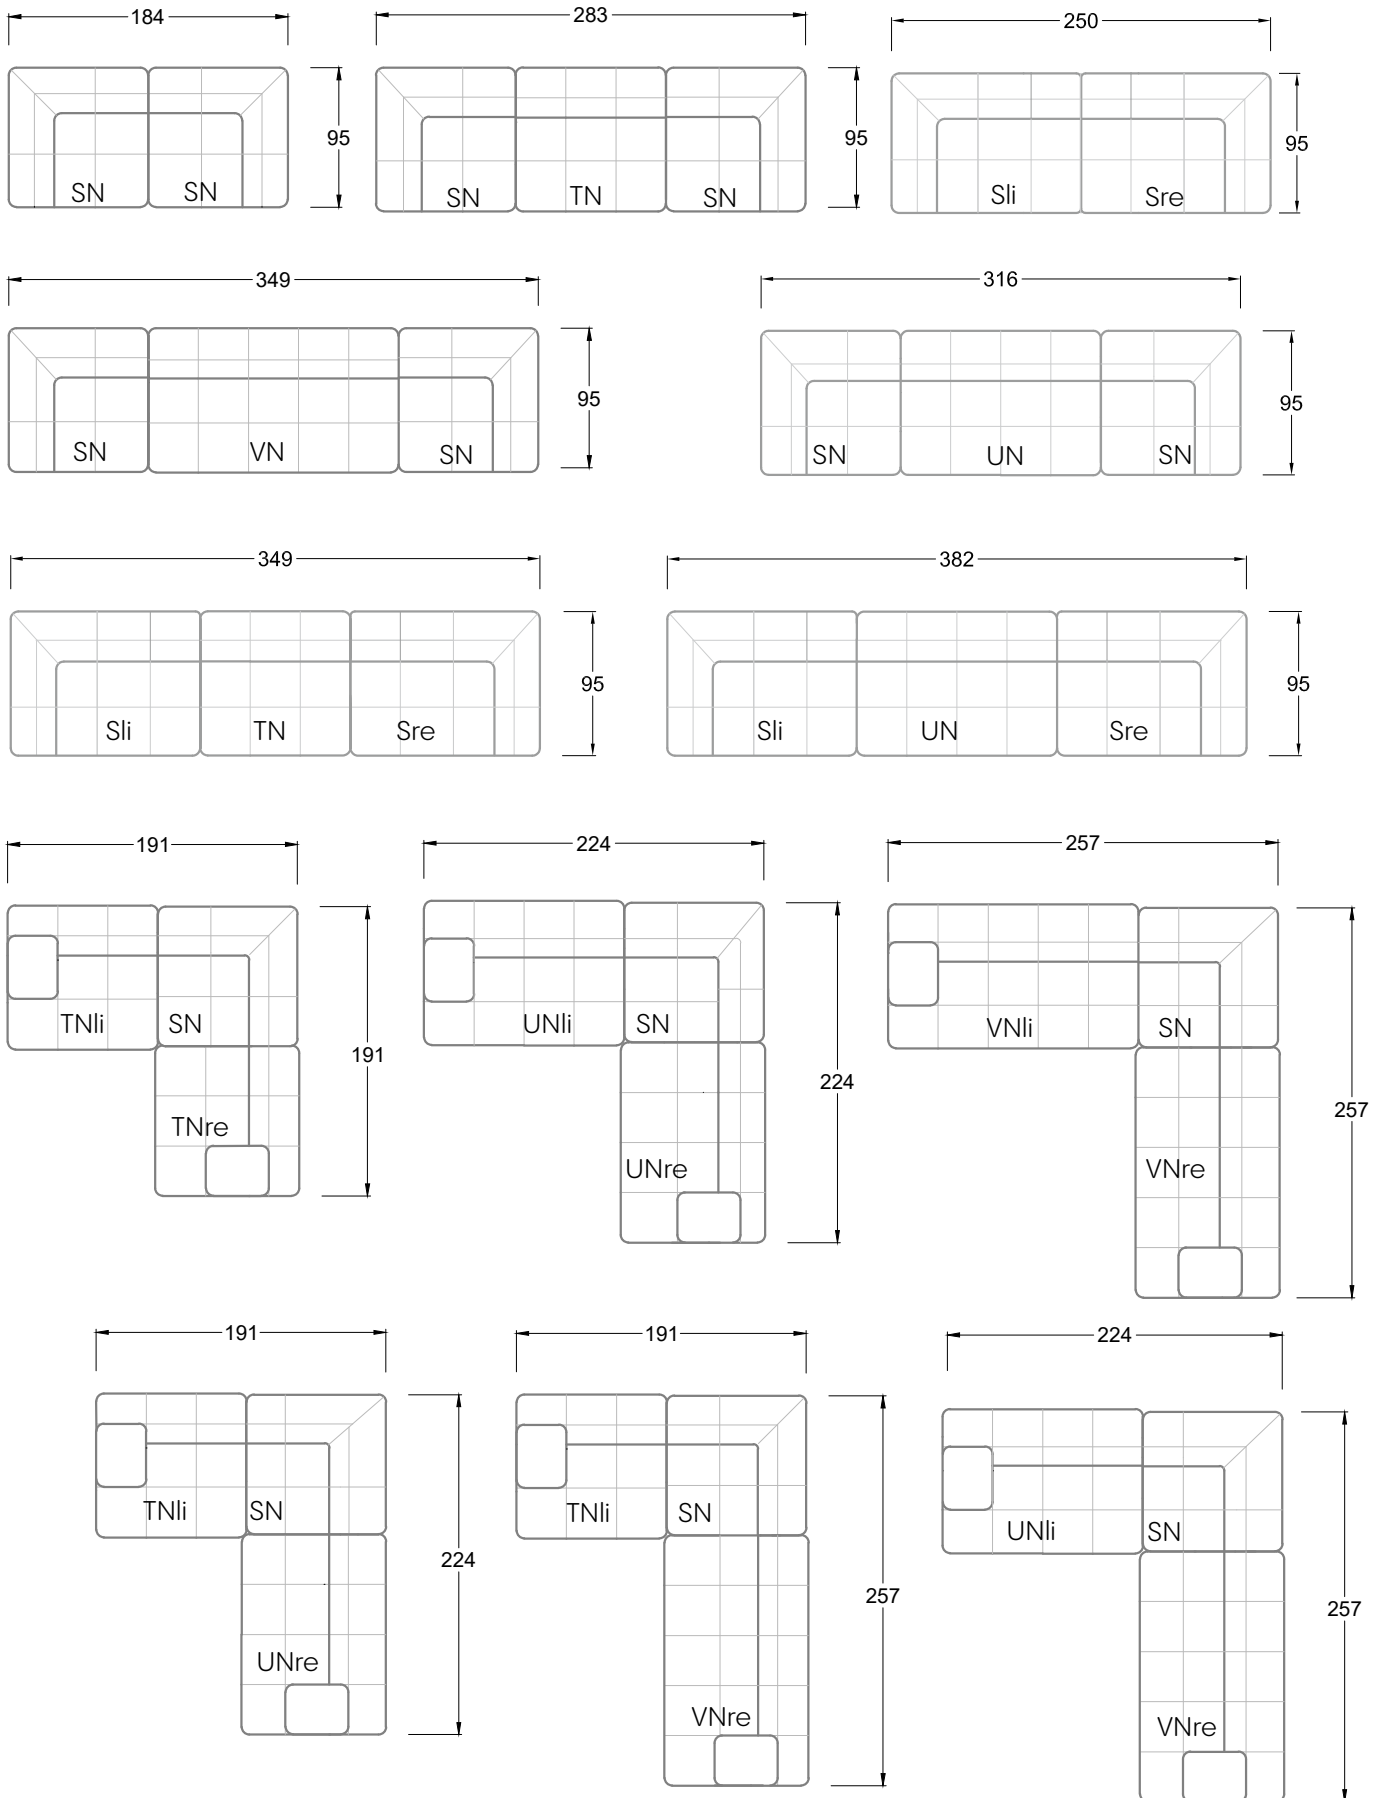

Möbel Letz GmbH
Am Gewerbepark 11
06895 Zahna-Elster

Tel.: 035383 - 6018 50

Fax.: 035383 - 6018 17

Tiefe 95 cm

Tiefe 128 cm

Tiefe 194 cm

Einzelsofas

Tiefe 95 cm

Ocean 7

158 • Sofas mit Eckteil als Abschluss Sitztiefe 62 cm
Ecksofas Sitztiefe 62 cm

Ocean 7

158 • Sofas mit Ottomane • Day Bed
Sitztiefe 62 / 95 / 163 cm