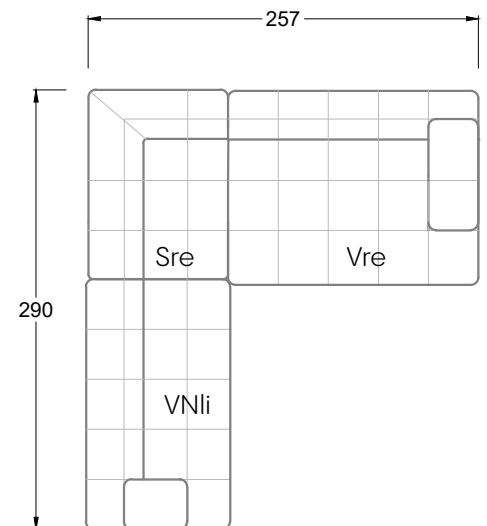

Ocean 7

158 • Sofas mit Eckteil als Abschluss Sitztiefe 62 cm
Ecksofas Sitztiefe 62 cm

Ocean 7

158 • Sofas mit Ottomane • Day Bed
Sitztiefe 62 / 95 / 163 cm