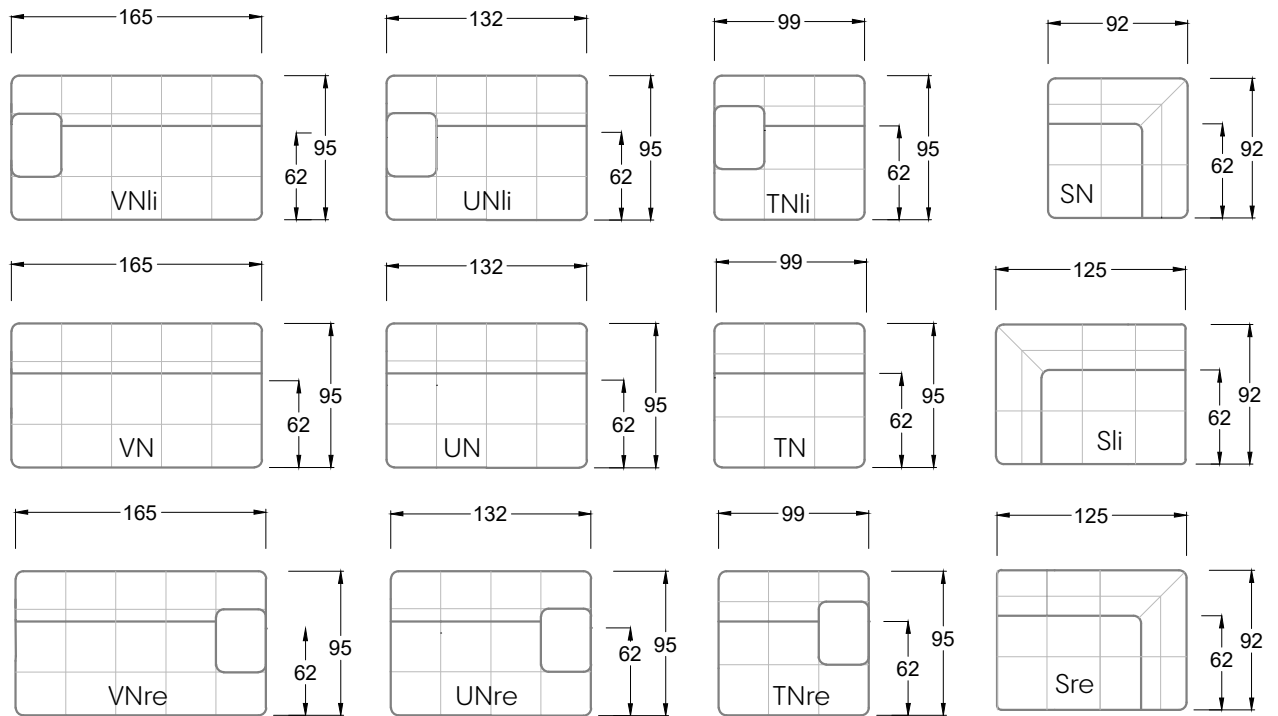

Möbel LETZ

Finden und Wohlfühlen

Typenplan

Ocean 7 von Bretz - Sofa Eisbär

Wichtiger Hinweis für Sie

Etwaige Hinweise des Herstellers in dieser Produktinformation, die sich auf die Gewährleistung beziehen, haben für Sie keinerlei Bindungswirkung und können von Ihnen ignoriert werden. Ihre gesetzlichen Gewährleistungsrechte als Verbraucher uns gegenüber, als Ihrem Verkäufer, werden dadurch in keiner Weise berührt oder eingeschränkt. Sie können sich wegen aller Mängel jederzeit an uns wenden. Darüber hinaus gehende Herstellergarantien bleiben natürlich unberührt. Dieser Artikel wird hergestellt von Bretz Wohnräume GmbH, Alexander-Bretz-Straße 2, 55457 Gensingen, Deutschland, info@bretz.de

Möbel Letz GmbH
Am Gewerbepark 11
06895 Zahna-Elster

Tel.: 035383 - 6018 50

Fax.: 035383 - 6018 17

Tiefe 95 cm

Tiefe 128 cm

Tiefe 194 cm

Einzelsofas

Tiefe 95 cm

Ocean 7

158 • Sofas mit Eckteil als Abschluss Sitztiefe 62 cm
Ecksofas Sitztiefe 62 cm