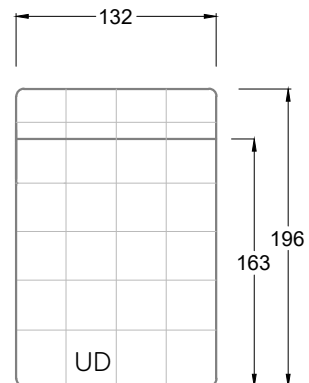

Möbel Letz GmbH
Am Gewerbepark 11
06895 Zahna-Elster

Tel.: 035383 - 6018 50

Fax.: 035383 - 6018 17

Tiefe 95 cm

Tiefe 128 cm

Tiefe 194 cm

Einzelsofas

Tiefe 95 cm

Ocean 7

158 • Sofas mit Eckteil als Abschluss Sitztiefe 62 cm
Ecksofas Sitztiefe 62 cm