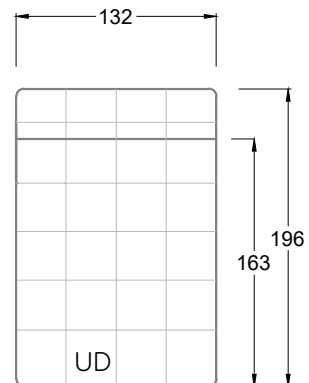

Möbel Letz GmbH
Am Gewerbepark 11
06895 Zahna-Elster

Tel.: 035383 - 6018 50

Fax.: 035383 - 6018 17

Tiefe 95 cm

Tiefe 128 cm

Tiefe 194 cm

Einzelsofas

Tiefe 95 cm

Ocean 7

158 • Sofas mit Eckteil als Abschluss Sitztiefe 62 cm
Ecksofas Sitztiefe 62 cm

Ocean 7

158 • Sofas mit Ottomane • Day Bed
Sitztiefe 62 / 95 / 163 cm