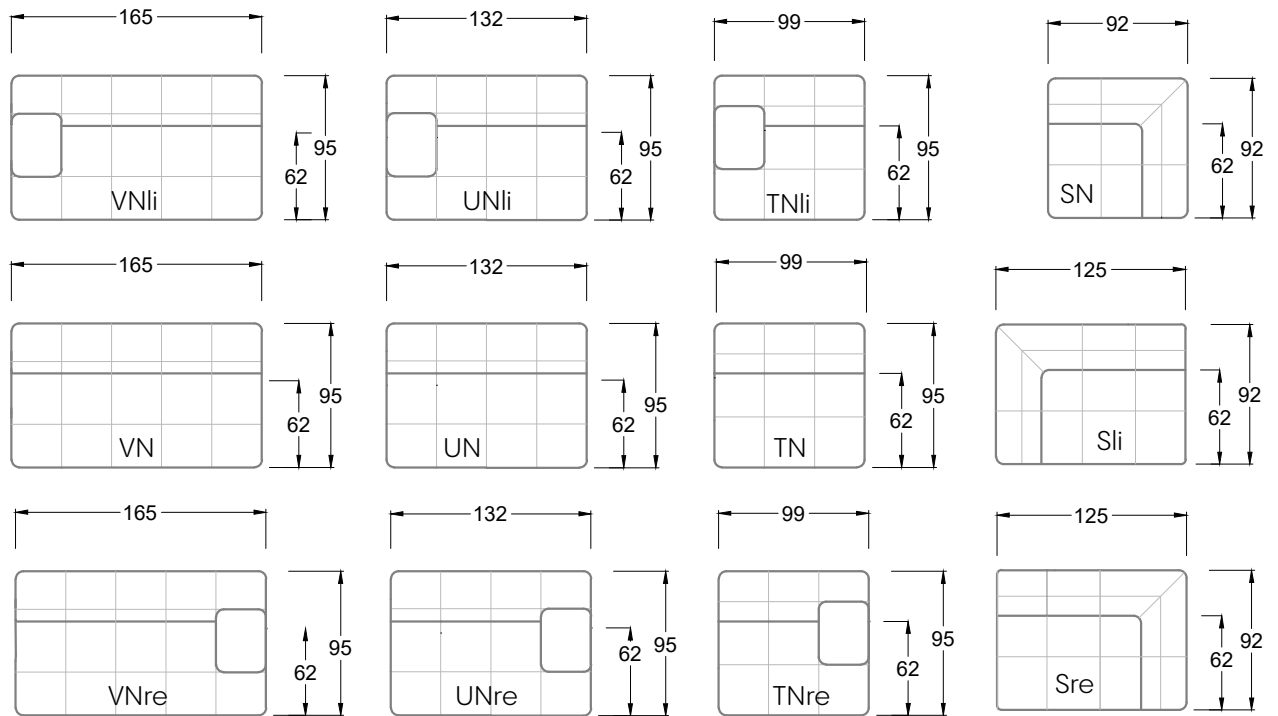

Möbel LETZ

Finden und Wohlfühlen

Typenplan

Ocean 7 von Bretz - Sofa Eisbär

Wichtiger Hinweis für Sie

Etwaige Hinweise des Herstellers in dieser Produktinformation, die sich auf die Gewährleistung beziehen, haben für Sie keinerlei Bindungswirkung und können von Ihnen ignoriert werden. Ihre gesetzlichen Gewährleistungsrechte als Verbraucher uns gegenüber, als Ihrem Verkäufer, werden dadurch in keiner Weise berührt oder eingeschränkt. Sie können sich wegen aller Mängel jederzeit an uns wenden. Darüber hinaus gehende Herstellergarantien bleiben natürlich unberührt. Dieser Artikel wird hergestellt von Bretz Wohnräume GmbH, Alexander-Bretz-Straße 2, 55457 Gensingen, Deutschland, info@bretz.de

Möbel Letz GmbH
Am Gewerbepark 11
06895 Zahna-Elster

Tel.: 035383 - 6018 50

Fax.: 035383 - 6018 17

Tiefe 95 cm

Tiefe 128 cm

Tiefe 194 cm

Einzelsofas

Tiefe 95 cm

Ocean 7

158 • Sofas mit Eckteil als Abschluss Sitztiefe 62 cm
Ecksofas Sitztiefe 62 cm

Ocean 7

158 • Sofas mit Ottomane • Day Bed
Sitztiefe 62 / 95 / 163 cm