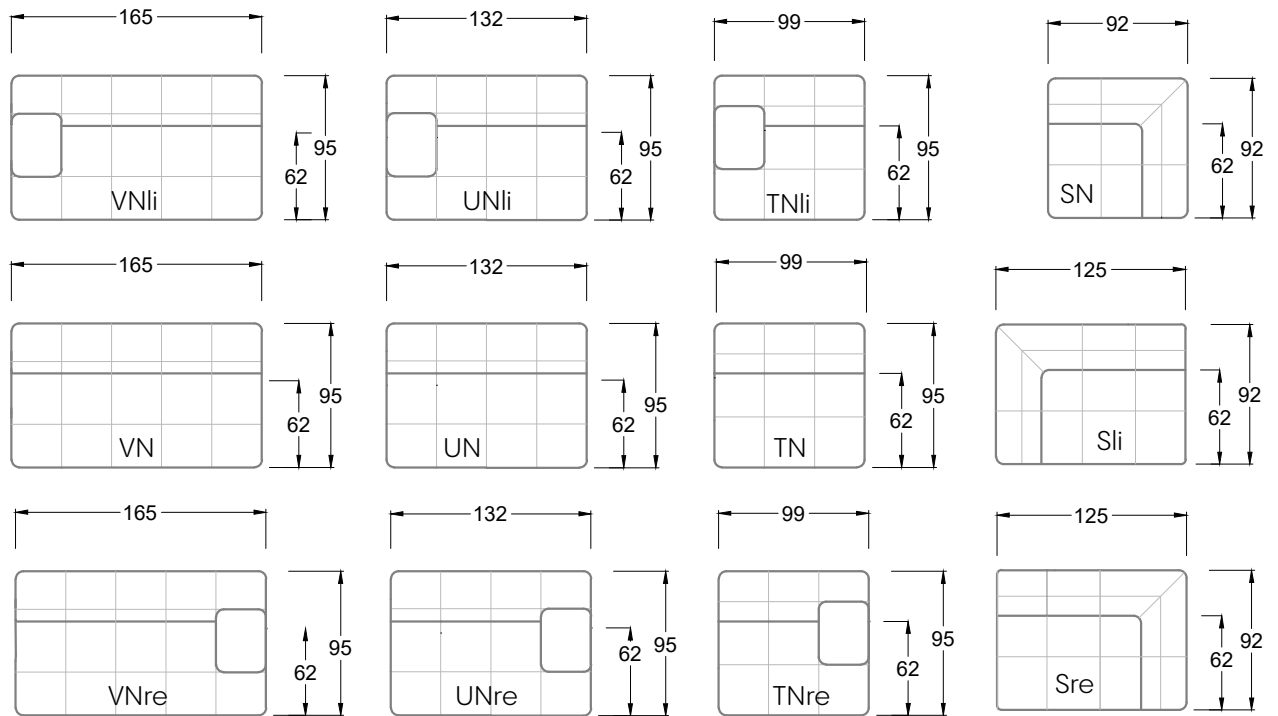

Möbel LETZ

Finden und Wohlfühlen

Typenplan

Ocean 7 von Bretz - Sofa Eisbär

Wichtiger Hinweis für Sie

Etwaige Hinweise des Herstellers in dieser Produktinformation, die sich auf die Gewährleistung beziehen, haben für Sie keinerlei Bindungswirkung und können von Ihnen ignoriert werden. Ihre gesetzlichen Gewährleistungsrechte als Verbraucher uns gegenüber, als Ihrem Verkäufer, werden dadurch in keiner Weise berührt oder eingeschränkt. Sie können sich wegen aller Mängel jederzeit an uns wenden. Darüber hinaus gehende Herstellergarantien bleiben natürlich unberührt. Dieser Artikel wird hergestellt von Bretz Wohnträume GmbH, Alexander-Bretz-Straße 2, 55457 Gensingen, Deutschland, service@bretz.de

Möbel Letz GmbH
Am Gewerbepark 11
06895 Zahna-Elster

Tel.: 035383 - 6018 50

Fax.: 035383 - 6018 17

Tiefe 95 cm

Tiefe 128 cm

Tiefe 194 cm

Einzelsofas

Tiefe 95 cm

Ocean 7

158 • Sofas mit Eckteil als Abschluss Sitztiefe 62 cm
Ecksofas Sitztiefe 62 cm

Ocean 7

158 • Sofas mit Ottomane • Day Bed
Sitztiefe 62 / 95 / 163 cm