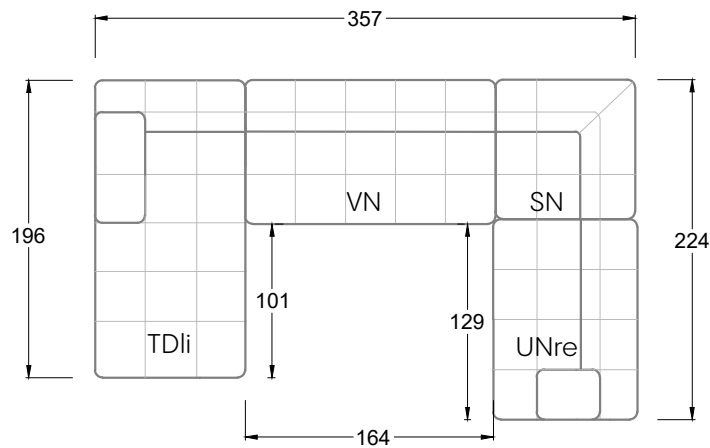

Möbel Letz GmbH
Am Gewerbepark 11
06895 Zahna-Elster

Tel.: 035383 - 6018 50

Fax.: 035383 - 6018 17

Tiefe 95 cm

Tiefe 128 cm

Tiefe 194 cm

Einzelsofas

Tiefe 95 cm

Ocean 7

158 • Sofas mit Eckteil als Abschluss Sitztiefe 62 cm
Ecksofas Sitztiefe 62 cm

Ocean 7

158 • Sofas mit Ottomane • Day Bed
Sitztiefe 62 / 95 / 163 cm