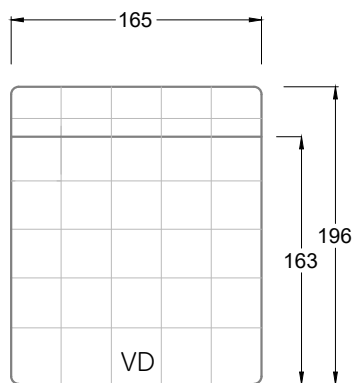

Möbel Letz GmbH
Am Gewerbepark 11
06895 Zahna-Elster

Tel.: 035383 - 6018 50

Fax.: 035383 - 6018 17

Tiefe 95 cm

Tiefe 128 cm

Tiefe 194 cm

Einzelsofas

Tiefe 95 cm

Ocean 7

158 • Sofas mit Eckteil als Abschluss Sitztiefe 62 cm
Ecksofas Sitztiefe 62 cm

Ocean 7

158 • Sofas mit Ottomane • Day Bed
Sitztiefe 62 / 95 / 163 cm