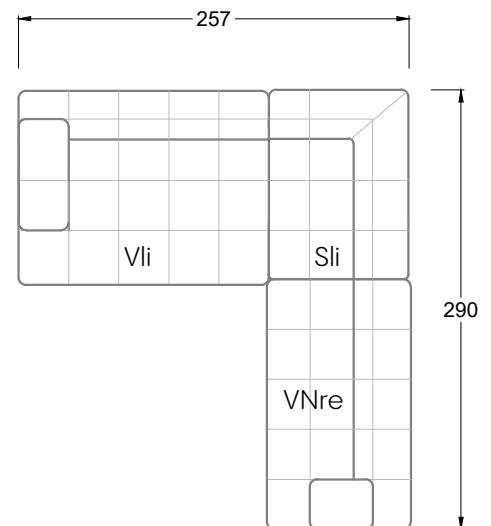

Ocean 7

158 • Sofas mit Eckteil als Abschluss Sitztiefe 62 cm
Ecksofas Sitztiefe 62 cm

Ocean 7

158 • Sofas mit Ottomane • Day Bed
Sitztiefe 62 / 95 / 163 cm