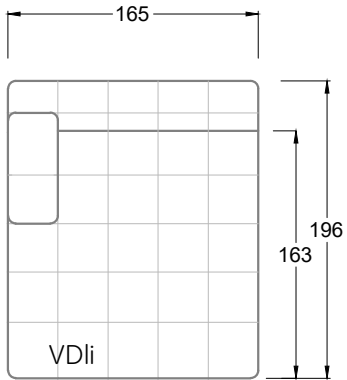

Möbel Letz GmbH
Am Gewerbepark 11
06895 Zahna-Elster

Tel.: 035383 - 6018 50

Fax.: 035383 - 6018 17

Tiefe 95 cm

Tiefe 128 cm

Tiefe 194 cm

Einzelsofas

Tiefe 95 cm

Ocean 7

158 • Sofas mit Eckteil als Abschluss Sitztiefe 62 cm
Ecksofas Sitztiefe 62 cm

Ocean 7

158 • Sofas mit Ottomane • Day Bed
Sitztiefe 62 / 95 / 163 cm