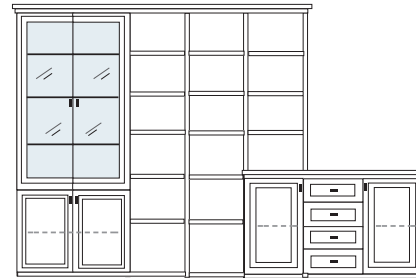

1. bestehend aus:
2. Vitrinenschrank 12R 1 x 1378 H/G*
   - Stollen 12R 1 x 2820
   - Aufsatzstollen 2 x 2817
   - Zwischenböden 13 x 2801
   - Kranzplatte 12 x 5001
   - Schrank 4R 1 x L0419
   - Schubkastenelement 4R 1 x 0427
   - Schrank 4R 1 x R0420

PH 683

1. mögliches Zubehör:
2. Spiegelrückwand für Vitrine 1 x 9014
   - 3er Set Glaskantenbeleuchtung 1 x 9543
   - 3er Set Holzbodenbeleuchtung 1 x 9343
   - 5er Set Holzbodenbeleuchtung 2 x 9325
   - 3er Set Holzbodenbeleuchtung 1 x 9323
   - Vollauszug pro Schubkasten 1 x 9191
   - Funkfernbedienung 1 x 9185

PG1 PG2 PG3

PG1 PG2 PG3

B 368 H 222 T 42/28.5cm