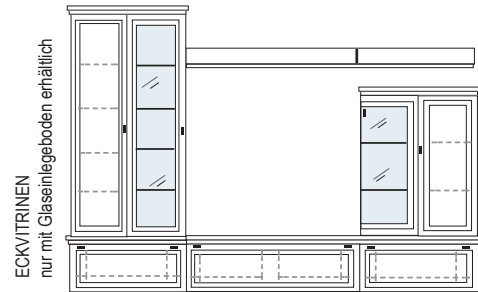

1. bestehend aus:
2. TV-Teile 1 x 0250, 2 x 0210
   - Schrank 10R 1 x L1029A
   - Vitrine 10R 1 x L1013A H/G*
   - Vitrine 6R 1 x L0653A
   - Schrank 6R 1 x R0618A
   - Wandboard 1 x 2538, 1 x 2592

PH 643

1. mögliches Zubehör:
2. Spiegelrückwand für Vitrinen 1 x 9005, 1 x 9011
   - 4er Set Glaskantenbeleuchtung 1 x 9524
   - 2er Set Glaskantenbeleuchtung 1 x 9522
   - Vollauszug pro Schubkasten 1 x 9191
   - Funkfernbedienung 1 x 9185

B 322 H 222 T 42/28.5 cm