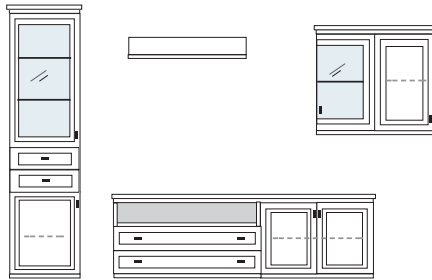

ECKVITRINEN
nur mit Glaseinlegeboden erhältlich

1. bestehend aus:

Vitrinenschrank 12R	1 x L1237 H/G*
TV-Teil	1 x 0393
Vitrine 4R	1 x L0453W
Schrank 4R	1 x R0420W
Wandboard	1 x 2515

PH 658

1. mögliches Zubehör:

Spiegelrückwand für Vitrinen	1 x 9011, 1 x 9017
2er Set Glaskantenbeleuchtung	1 x 9522
1er Set Glaskantenbeleuchtung	1 x 9521
Vollauszug pro Schubkasten	1 x 9191
Filzeinlage pro Schubkasten	1 x 9403, 1 x 9409
Funkfernbedienung	1 x 9185

B ca. 342 H 222 T 42 cm