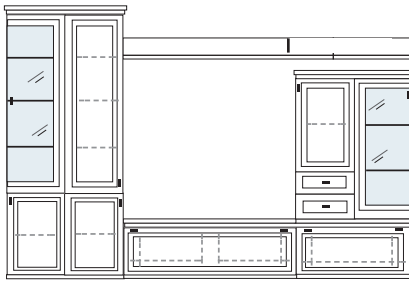

\* H/G= Holzböden oder Glasböden hinter Vitrinentüren, bitte angeben!

VORSCHLÄGE

PG1 PG2 PG3

PG1 PG2 PG3

B 322 H 222 T 42/62 cm

ECKVITRINEN  
nur mit Glaseinlegeboden erhältlich

- bestehend aus:
- |             |                    |
|-------------|--------------------|
| Vitrine 12R | 1 x L1453          |
| Schrank 12R | 1 x L1219          |
| TV-Teile    | 1 x 0250, 1 x 0210 |
| Schrank 6R  | 1 x R0670A         |
| Vitrine 6R  | 1 x R0654A         |
| Wandboard   | 1 x 2538, 1 x 2592 |