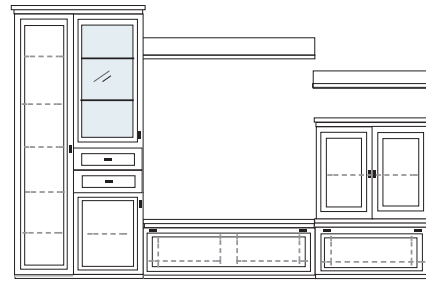

B 334 H 222 T 42/62 cm

1. bestehend aus:

Schrank 12R	1 x L1209
Vitrinenschrank 12R	1 x L1237 H/G*
TV-Teile	1 x 0250, 1 x 0210
Schrank 6R	1 x 0489A
Wandboard	1 x 2538, 1 x 2592

PH 642

1. mögliches Zubehör:

Spiegelrückwand für Vitrine	1 x 9011
2er Set Glaskantenbeleuchtung	1 x 9522
2er Set Holzbodenbeleuchtung	1 x 9322
Vollauszug pro Schubkasten	1 x 9191
Filzeinlagen pro Schubkasten	1 x 9403
Funkfernbedienung	1 x 9185

PG1 PG2 PG3

PG1 PG2 PG3

ECKVITRINEN
nur mit Glaseinlegeboden erhältlich