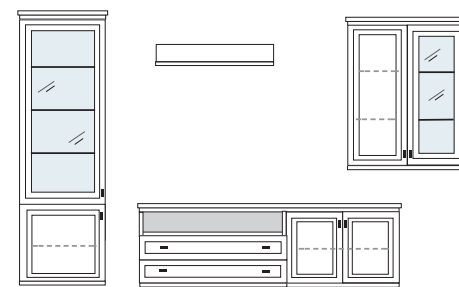

1. bestehend aus:

Vitrinenschrank 12R	1 x L1325 H/G*
TV-Teil	1 x 0393
Schrank 6R	1 x L0617W
Vitrine 6R	1 x R0614W H/G*
Wandboard	1 x 2515

PH 659

1. mögliches Zubehör:

Spiegelrückwand für Vitrinen	1 x 9006, 1 x 9011
3er Set Glaskantenbeleuchtung	1 x 9533
3er Set Holzbodenbeleuchtung	1 x 9333
2er Set Glaskantenbeleuchtung	1 x 9522
2er Set Holzbodenbeleuchtung	1 x 9322
Vollauszug pro Schubkasten	1 x 9191
Filzeinlage pro Schubkasten	1 x 9409
Funkfernbedienung	1 x 9185

* H/G= Holzböden oder Glasböden hinter Vitrinentüren, bitte angeben!