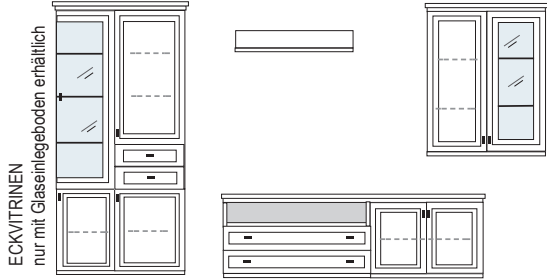

VORSCHLÄGE

PG1 PG2 PG3

PG1 PG2 PG3

B ca. 377 H 222 T 42 cm

1. bestehend aus:

Schrank/Vitrinenkombi 12R	1 x KE02
TV-Teil	1 x 0393
Schrank 6R	1 x L0617W
Vitrine 6R	1 x R0614W H/G*
Wandboard	1 x 2515

PH 653

1. mögliches Zubehör:

Spiegelrückwand für Vitrinen	1 x 9007, 1 x 9011
3er Set Glaskantenbeleuchtung	1 x 9523
2er Set Glaskantenbeleuchtung	1 x 9522
2er Set Holzbodenbeleuchtung	1 x 9322
Vollauszug pro Schubkasten	1 x 9191
Filzeinlage pro Schubkasten	1 x 9403, 1 x 9409

B ca. 377 H 222 T 42 cm