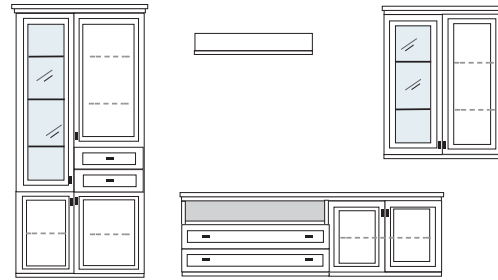

1. bestehend aus:

Schrank/Vitrinenkombi 12R	1 x KE10 H/G*
TV-Teil	1 x 0393
Vitrine 6R	1 x L0613W H/G*
Schrank 6R	1 x R0618W
Wandboard	1 x 2515

PH 656

1. mögliches Zubehör:

Spiegelrückwand für Vitrinen	1 x 9007, 1 x 9011
3er Set Glaskantenbeleuchtung	1 x 9523
3er Set Holzbodenbeleuchtung	1 x 9323
2er Set Glaskantenbeleuchtung	1 x 9522
2er Set Holzbodenbeleuchtung	1 x 9322
Vollauszug pro Schubkasten	1 x 9191

PG1 PG2 PG3

PG1 PG2 PG3

B ca. 319 H 222 T 42 cm