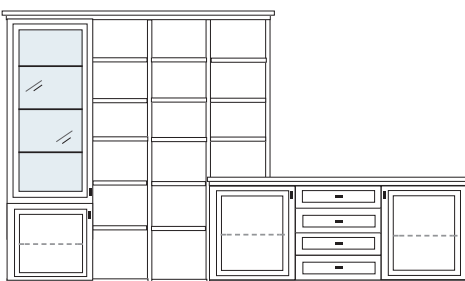

B 368 H 222 T 42/28.5cm

1. bestehend aus:

Vitrinenschrank 12R	1 x L1325 H/G*
Stollen 12R	1 x 2820
Aufsatzstollen	2 x 2817
Zwischenböden	13 x 2801
Kranzplatte	12 x 5001
Sideboard	1 x KE82

PH 684

1. mögliches Zubehör:

Spiegelrückwand für Vitrine	1 x 9006
3er Set Glaskantenbeleuchtung	1 x 9533
3er Set Holzbodenbeleuchtung	1 x 9333