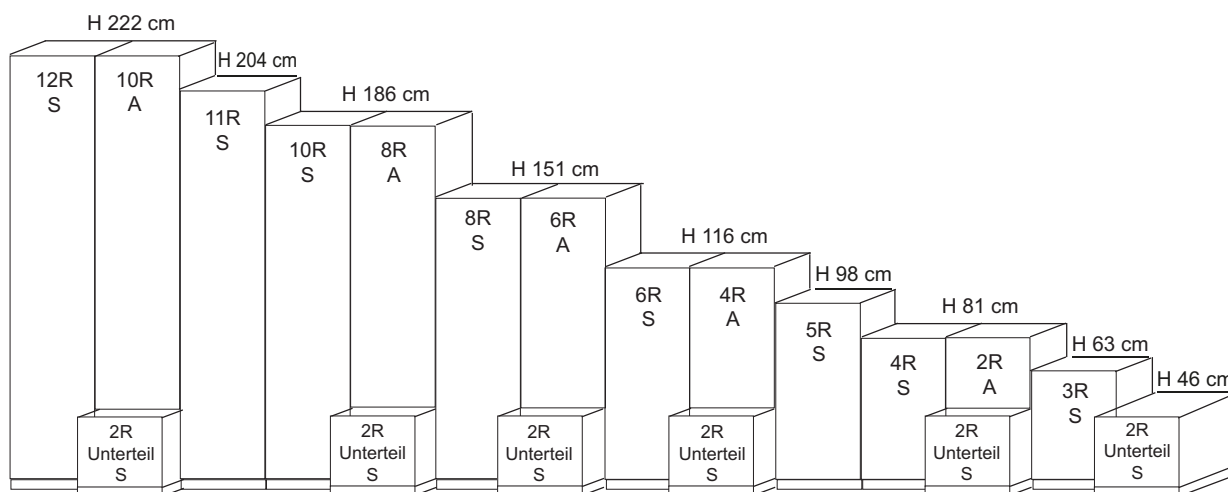

HÖHENRASTER

Neben Stand- und Aufsatzelementen können auch Hängeelemente zwischen Stollen und Korpusen geplant werden. Bei Bestellungen bitte nur den Verwendungszweck „H“ für Hängeelemente angeben. Durch den automatischen Wegfall der Stellfüße und der Sockelplatte sind die Hängeelemente ca. 4 cm niedriger als die Standelemente. Insgesamt stehen 4 Breiten (46, 69, 92 und 138 cm) zur Verfügung.