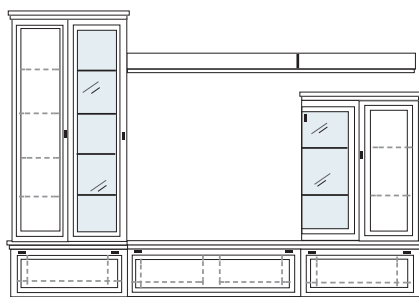

B 322 H 222 T 42/62 cm

1. bestehend aus:

TV-Teile	1 x 0250, 2 x 0210
Schrank 10R	1 x L1029A
Vitrine 10R	1 x L1013A H/G*
Vitrine 6R	1 x L0653A
Schrank 6R	1 x R0618A
Wandboard	1 x 2538, 1 x 2592

PH 643

1. mögliches Zubehör:

Spiegelrückwand für Vitrinen	1 x 9005, 1 x 9011
4er Set Glaskantenbeleuchtung	1 x 9524
2er Set Glaskantenbeleuchtung	1 x 9522
Vollauszug pro Schubkasten	1 x 9191
Funkfernbedienung	1 x 9185