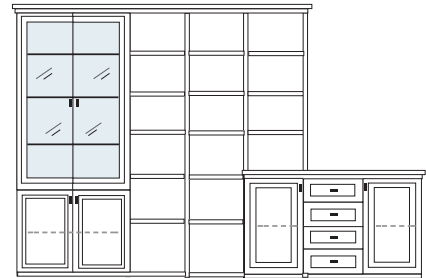

B 322 H 222 T 42/28.5 cm

1. bestehend aus:

Vitrinenschrank 12R	1 x 1378 H/G*
Stollen 12R	1 x 2820
Aufsatzstollen	2 x 2817
Zwischenböden	13 x 2801
Kranzplatte	12 x 5001
Schrank 4R	1 x L0419
Schubkastenelement 4R	1 x 0427
Schrank 4R	1 x R0420

PH 683

1. mögliches Zubehör:

Spiegelrückwand für Vitrine	1 x 9014
3er Set Glaskantenbeleuchtung	1 x 9543
3er Set Holzbodenbeleuchtung	1 x 9343
5er Set Holzbodenbeleuchtung	2 x 9325
3er Set Holzbodenbeleuchtung	1 x 9323
Vollauszug pro Schubkasten	1 x 9191
Funkfernbedienung	1 x 9185

PG1 PG2 PG3

PG1 PG2 PG3