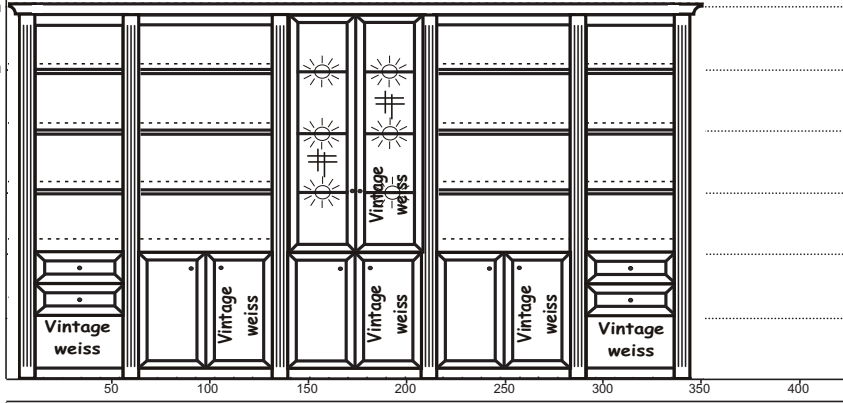

PLANUNGSBEISPIEL

WEHRSDORFER
... und Wohnen wird schön!

Modell: **MAISON**

Bitte faxen an:
03 59 36 - 30 313

Korpusfarbe:

- ☒ Lack vintage weiß
- ☐ Lack weiß
- ☐ Lack graphit
- ☐ Asteiche
- ☐ Kirschbaum
- ☐ Coganc antik

Frontfarbe:
(falls abweichend von Korpusfarbe)

- ☐ Lack vintage weiß
- ☐ Lack weiß
- ☐ Lack graphit
- ☐ Asteiche
- ☐ Kirschbaum
- ☐ Coganc antik

- ☐ Asteiche
- ☐ Lack graphit
- ☐ Cognac antik

Griffvariante:

- ☒ **M1** Knopf mit Schild, Iron black
- ☐ **M2** Knopf Iron black
- ☐ **M3** Knopf mit Schild, altzinn matt
- ☐ **M4** Knopf altzinn matt
- ☐ **M5** Knopf altmessing-farbig
- ☐ **M6** Knopf mit Schild goldfarbig glänzend
- ☐ **M7** Knopf mit Schild nickelfarbig matt
- ☐ **M8** Knopf mit Schild Zinn

Möbelhaus: Mustermann KG

Kommission: Müller

Liefertermin: KW 12

Verkäufer: Fr. Meier

Durchwahl: 01234 / 56789

HÖHE

14R 257cm

12R 226cm

10R 190cm

8R 154cm

6R 119cm

4R 84cm

2R 49cm

Tiefe 30cm

Tiefe 40cm

Anzahl	Bestell-Nr.	Beschreibung
2	1249	Regalkorpus
3	1270	Regalkorpus
2	K022	Schubkastenpaar
3	F045	Tür 4R
1	N085	Vitrinentür 8R
1	9533	3er Set Glask-Bel. LED

Wir planen gerne für Sie! Nutzen Sie unsere Service-Hotline, Tel. 03 59 36 - 380 37, Mo. - Fr. 8.00 - 18.00 Uhr, Sa. 9.00 - 17.00 Uhr.

Bei allen Bestellungen unbedingt eine Skizze beifügen!
Diese bestimmt die Typenfolge, die Position und den Anschlag der Türen (rechts oder links). Planen Sie immer von links nach rechts.

Notizen