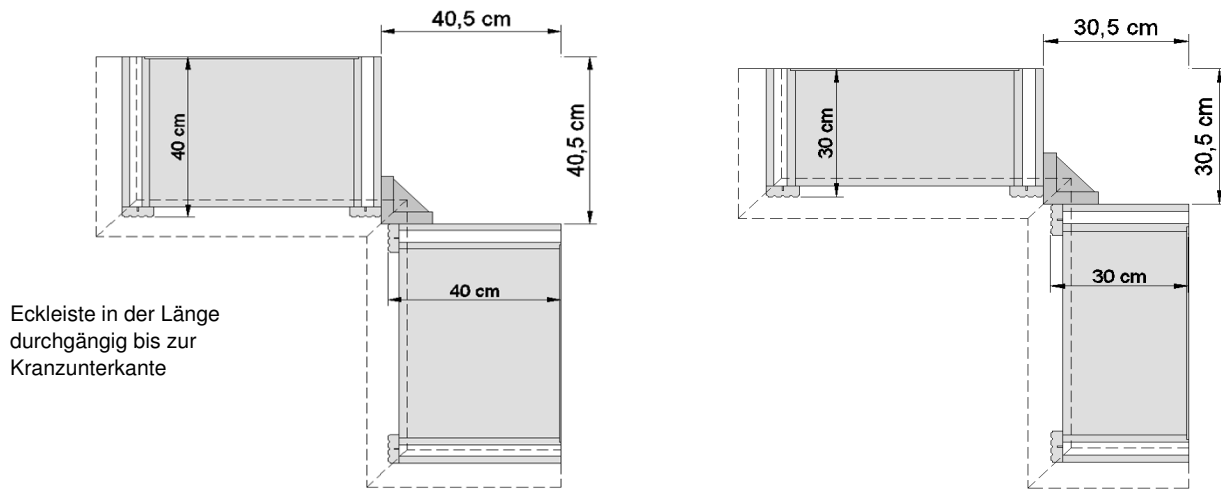

Spiegel- rückwand									
	Korpusbreite	für Breite 51 cm				für Breite 74 cm			
Höhe der Vitrinentür	4R	6R	8R	12R	4R	6R	8R		
Bestell-Nr.	9009	9010	9011	9001	9014	9015	9016		
IDENT	0012	0015	0018	0028	0015	0021	0029		
Eck- leisten	4-12 Raster 1 Paar		für Hochverbau 1 Stück						
	Beschreibung	45° Eckleiste zur Verwendung mit Eckschrank inkl. Abdeckplatte	90° Eckleiste zur Verwendung ohne Eckschrank	zur Verwendung mit Eckschrank inkl. Abdeckplatte	zur Verwendung ohne Eckschrank				
Bestell-Nr.	0997	0998	0995	0996					
IDENT	0025	0018	0015	0008					

Hinweise zu Abmessungen bei Ecklösungen

Verwendung der Eckleiste 0998 / 0996