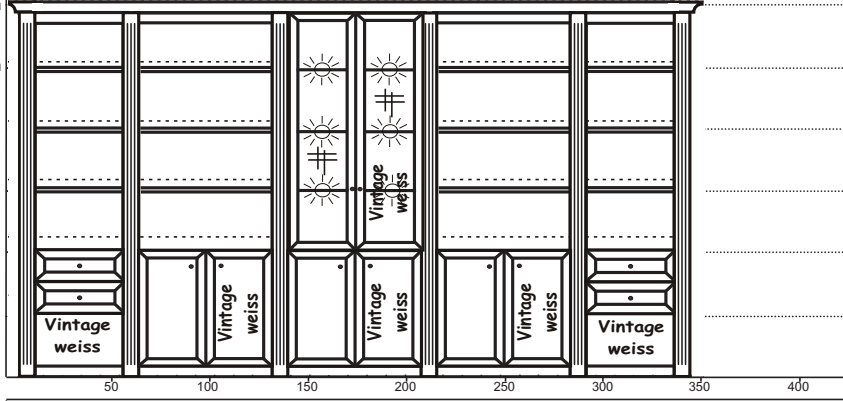

PLANUNGSBEISPIEL

WEHRSDORFER
... und Wohnen wird schön!

Modell: **MAISON**

Bitte faxen an:
03 59 36 - 30 313

Korpusfarbe:

- ☒ Lack vintage weiß
- ☐ Lack weiß
- ☐ Lack graphit
- ☐ Asteiche
- ☐ Kirschbaum
- ☐ Cognac antik

Frontfarbe:
(falls abweichend von Korpusfarbe)

- ☐ Lack vintage weiß
- ☐ Lack weiß
- ☐ Lack graphit
- ☐ Asteiche
- ☐ Kirschbaum
- ☐ Cognac antik

- ☐ Asteiche
- ☐ Lack graphit
- ☐ Cognac antik

Griffvariante:

- ☒ **M1** Knopf mit Schild, Iron black
- ☐ **M2** Knopf Iron black
- ☐ **M3** Knopf mit Schild, altzinn matt
- ☐ **M4** Knopf altzinn matt
- ☐ **M5** Knopf altmessing-farbig
- ☐ **M6** Knopf mit Schild goldfarbig glänzend
- ☐ **M7** Knopf mit Schild nickelfarbig matt
- ☐ **M8** Knopf mit Schild Zinn

Möbelhaus: Mustermann KG

Kommission: Müller

Liefertermin: KW 12

Verkäufer: Fr. Meier

Durchwahl: 01234 / 56789

HÖHE

14R 257cm

12R 226cm

10R 190cm

8R 154cm

6R 119cm

4R 84cm

2R 49cm

Tiefe 30cm

Tiefe 40cm

Anzahl	Bestell-Nr.	Beschreibung
2	1249	Regalkorpus
3	1270	Regalkorpus
2	K022	Schubkastenpaar
3	F045	Tür 4R
1	N085	Vitrinentür 8R
1	9533	3er Set Glask-Bel. LED

Wir planen gerne für Sie! Nutzen Sie unsere Service-Hotline, Tel. 03 59 36 - 380 37, Mo. - Fr. 8.00 - 18.00 Uhr, Sa. 9.00 - 17.00 Uhr.

Bei allen Bestellungen unbedingt eine Skizze beifügen!

Diese bestimmt die Typenfolge, die Position und den Anschlag der Türen (rechts oder links). Planen Sie immer von links nach rechts.

Notizen