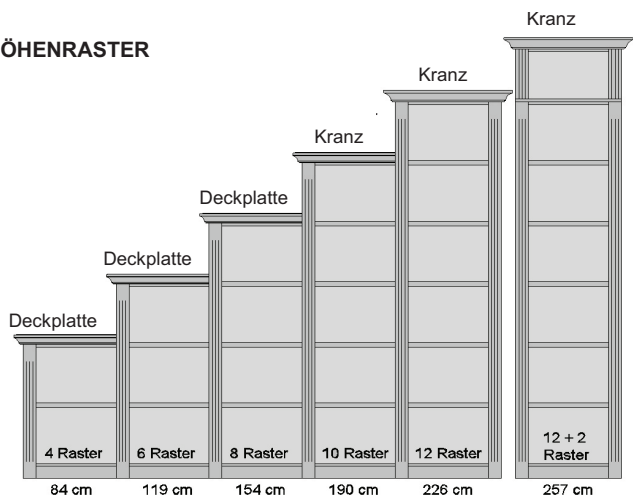

HÖHENRASTER

Die Höhenkürzung für den Hochverbau ist bereits im Preis enthalten.

Das System bietet bei Standelementen 6 unterschiedliche Höhen an.

Für die Höhe 257 cm sind 2-Raster-Hochverbauten vorgesehen.

TV Sonderkorpusse werden nur in der Höhe von 12 Rastern (226 cm) angeboten. Auch für diese Korpusse stehen 2-Raster-Hochverbauten zur Verfügung.

Computerunterstützte Wohnraumplanung

Die Daten dieser Typenliste stehen als elektronische Daten für die Planungslösungen **KPS** ambiente sowie **furnplan** zur Verfügung, und sind bei den jeweiligen Softwarehäusern erhältlich.

Grundsätzlich ist es sinnvoll, jeder Bestellung eine Zeichnung beizufügen, um Planungsfehler zu vermeiden.