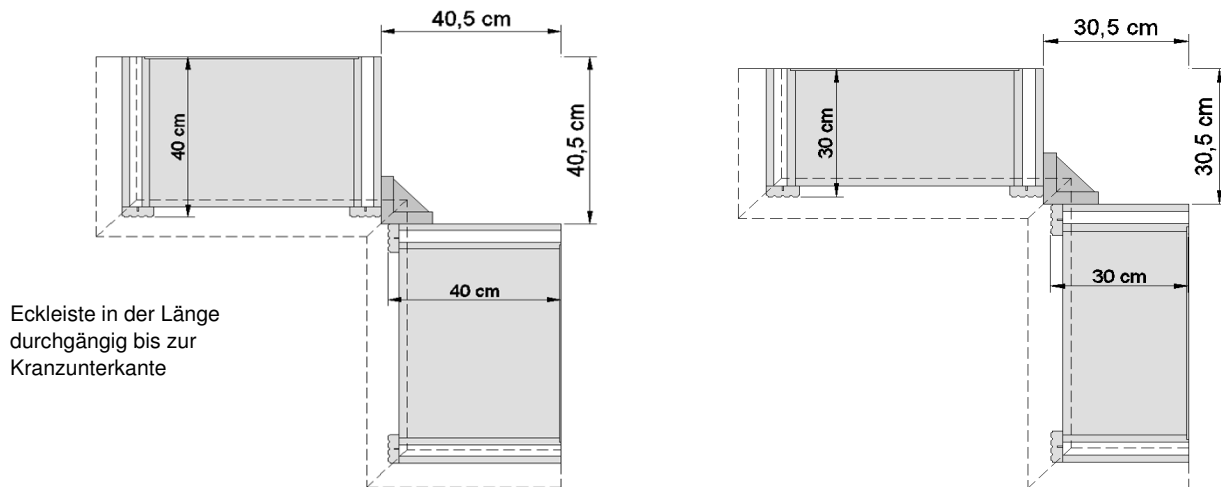

Spiegel- rückwand									
	Korpusbreite	für Breite 51 cm				für Breite 74 cm			
Höhe der Vitrinentür	4R	6R	8R	12R	4R	6R	8R		
Bestell-Nr.	9009	9010	9011	9001	9014	9015	9016		
IDENT	0012	0015	0018	0028	0015	0021	0029		
Eck- leisten	4-12 Raster 1 Paar		für Hochverbau 1 Stück						
	45° Eckleiste zur Verwendung mit Eckschrank inkl. Abdeckplatte		90° Eckleiste zur Verwendung ohne Eckschrank		zur Verwendung mit Eckschrank inkl. Abdeckplatte		zur Verwendung ohne Eckschrank		
Beschreibung	45° Eckleiste zur Verwendung mit Eckschrank inkl. Abdeckplatte		90° Eckleiste zur Verwendung ohne Eckschrank		zur Verwendung mit Eckschrank inkl. Abdeckplatte		zur Verwendung ohne Eckschrank		
Bestell-Nr.	0997	0998	0995	0996					
IDENT	0025	0018	0015	0008					

Hinweise zu Abmessungen bei Ecklösungen

Verwendung der Eckleiste 0998 / 0996