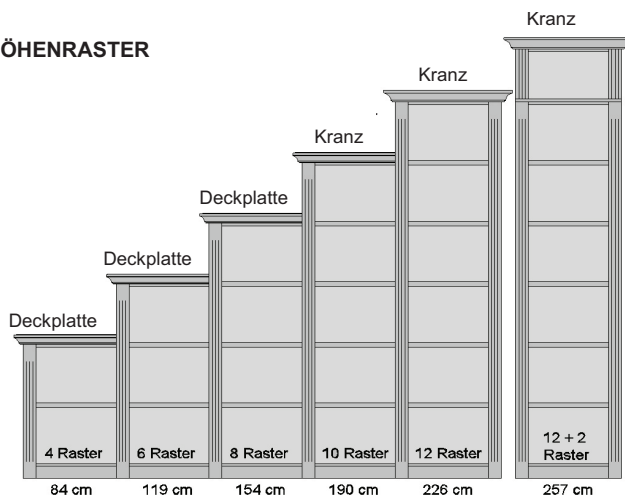

HÖHENRASTER

Die Höhenkürzung für den Hochverbau ist bereits im Preis enthalten.

Das System bietet bei Standelementen 6 unterschiedliche Höhen an.

Für die Höhe 257 cm sind 2-Raster-Hochverbauten vorgesehen.

TV Sonderkorpusse werden nur in der Höhe von 12 Rastern (226 cm) angeboten. Auch für diese Korpusse stehen 2-Raster-Hochverbauten zur Verfügung.

Computerunterstützte Wohnraumplanung

Die Daten dieser Typenliste stehen als elektronische Daten für die Planungslösungen **KPS** ambiente sowie **furnplan** zur Verfügung, und sind bei den jeweiligen Softwarehäusern erhältlich.

Grundsätzlich ist es sinnvoll, jeder Bestellung eine Zeichnung beizufügen, um Planungsfehler zu vermeiden.