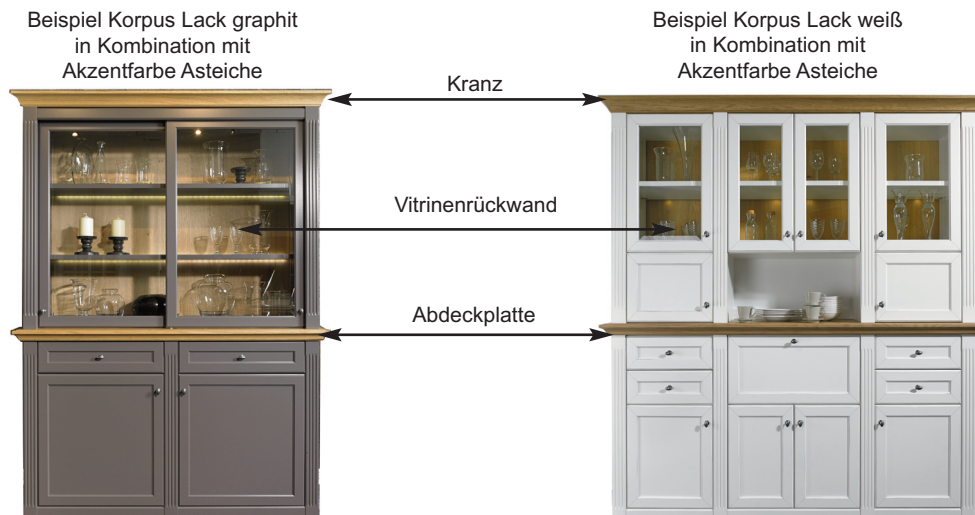

Jeder Korpus wird mit einer eingebauten Rückwand geliefert, bei einer einfarbigen Bestellung in Korpusfarbe, bei mehrfarbiger Bestellung erhalten Sie hinter Glastüren eine Rückwand in der ausgewählten Akzentfarbe.

Bei der Farbe Lack vintage weiß werden die Pilaster, Kranz- und Zierprofile in vintage Oberfläche geliefert.

Der Korpus (Böden, Innenseite, Rückwände) ist Lack weiß.

Die Farbe 'vintage' basiert auf einem dunklen Untergrund, der weiß überlackiert wird. Durch das Durchschleifen des weißen Lacks wird eine Gebrauchsoptik erzielt.