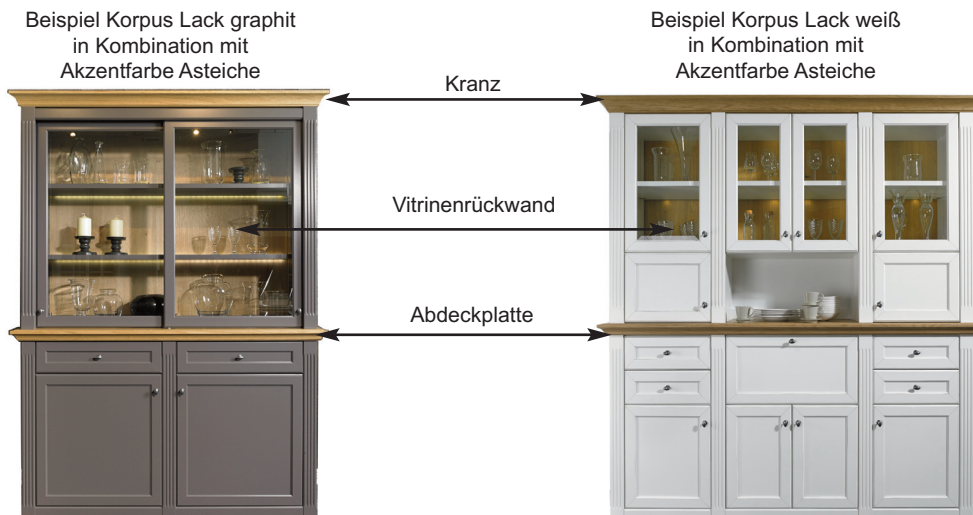

Jeder Korpus wird mit einer eingebauten Rückwand geliefert, bei einer einfarbigen Bestellung in Korpusfarbe, bei mehrfarbiger Bestellung erhalten Sie hinter Glastüren eine Rückwand in der ausgewählten Akzentfarbe.

Bei der Farbe Lack vintage weiß werden die Pilaster, Kranz- und Zierprofile in vintage Oberfläche geliefert.

Der Korpus (Böden, Innenseite, Rückwände) ist Lack weiß.

Die Farbe 'vintage' basiert auf einem dunklen Untergrund, der weiß überlackiert wird. Durch das Durchschleifen des weißen Lacks wird eine Gebrauchsoptik erzielt.