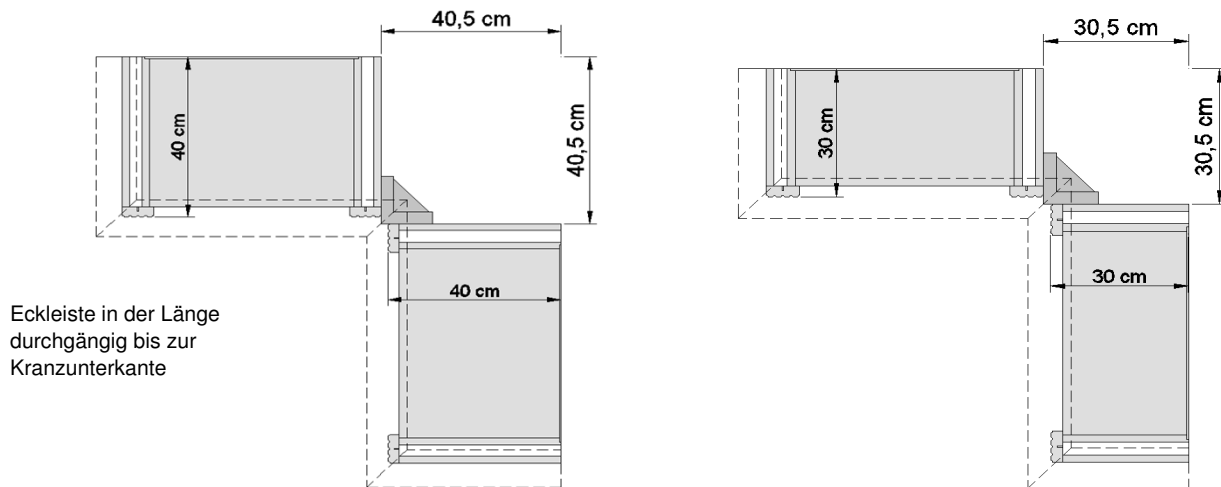

Spiegel- rückwand									
	Korpusbreite	für Breite 51 cm				für Breite 74 cm			
Höhe der Vitrinentür	4R	6R	8R	12R	4R	6R	8R		
Bestell-Nr.	9009	9010	9011	9001	9014	9015	9016		
IDENT	0012	0015	0018	0028	0015	0021	0029		
Eck- leisten	4-12 Raster 		für Hochverbau 						
	1 Paar	1 Stück							
Beschreibung	45° Eckleiste zur Verwendung mit Eckschrank inkl. Abdeckplatte	90° Eckleiste zur Verwendung ohne Eckschrank	zur Verwendung mit Eckschrank inkl. Abdeckplatte	zur Verwendung ohne Eckschrank					
Bestell-Nr.	0997	0998	0995	0996					
IDENT	0025	0018	0015	0008					

Hinweise zu Abmessungen bei Ecklösungen

Verwendung der Eckleiste 0998 / 0996