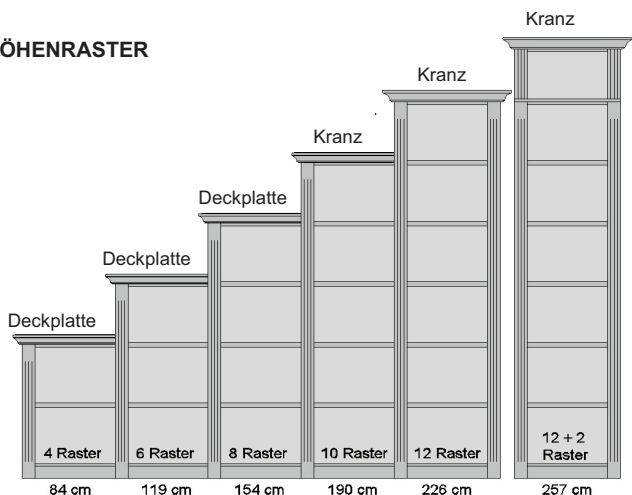

HÖHENRASTER

Die Höhenkürzung für den Hochverbau ist bereits im Preis enthalten.

Das System bietet bei Standelementen 6 unterschiedliche Höhen an.

Für die Höhe 257 cm sind 2-Raster-Hochverbauten vorgesehen.

TV Sonderkorpusse werden nur in der Höhe von 12 Rastern (226 cm) angeboten. Auch für diese Korpusse stehen 2-Raster-Hochverbauten zur Verfügung.

Computerunterstützte Wohnraumplanung

Die Daten dieser Typenliste stehen als elektronische Daten für die Planungslösungen **KPS** ambiente sowie **furnplan** zur Verfügung, und sind bei den jeweiligen Softwarehäusern erhältlich.

Grundsätzlich ist es sinnvoll, jeder Bestellung eine Zeichnung beizufügen, um Planungsfehler zu vermeiden.