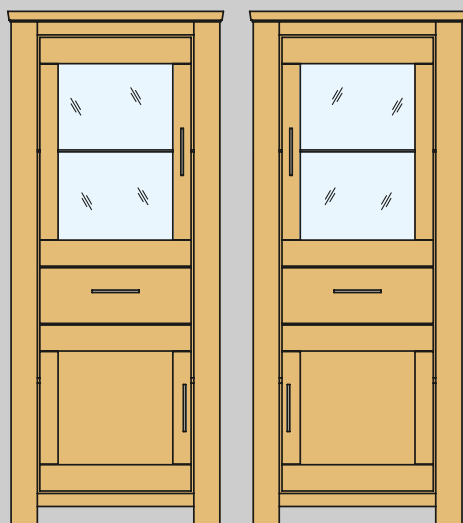

0274- Vitrine
 B 130 H 198 T 46 cm
 4 Schubkästen, 2 Türen
 499063 LED-Glasbodenbeleuchtung

Korpurmöbelprogramm »CASA-nova«

- Solitärmöbel für Wohnen und Speisen
- teilmassiv; Fronten, Blätter, Rahmen massiv, Seiten furniert
 - Schubkästen auf gedämpften Unterflurzügen mit Selbsteinzug
 - Ganzmetallfederbänder
 - Typen mit Glasfronten optional mit LED-Innenbeleuchtung lieferbar

lieferbare Holz Ausführung:

-47 Wildeiche teilmassiv geölt

0194- Wandboard
 B 130 H 40 T 20 cm

0204- Medianrichte
 B 130 H 64 T 46 cm
 2 Schubkästen, 2 offene Fächer
 lichtet Maß: 53 x 47 x 39 cm

0224- Vitrine, links angeschlagen
 0234- Vitrine, rechts angeschlagen
 B 79 H 198 T 46 cm
 2 Türen / 1 Schubkasten
 499065 LED-Glasbodenbeleuchtung

0114- Anrichte
 B 183 H 94 T 46 cm
 3 Schubkästen, 2 Türen

Programm »CASA-nova« / »BUTTERFLY«

5823-47-057

Ausziehtisch

Platte / Gestell Wildeiche massiv
180 (280) x 90 cm, H 76 cm
eine Einhand Klappeinlage 100 cm
Gestell einseitig mit Rollen