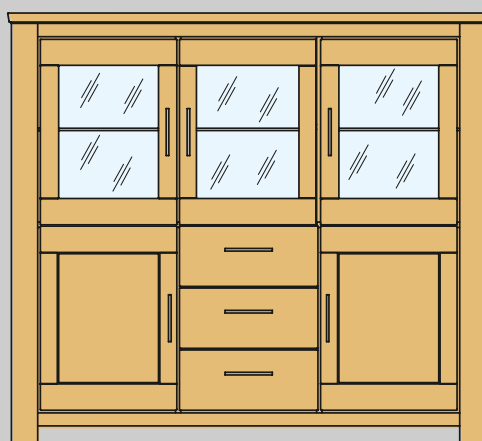

Möbel LETZ

Finden und Wohlfühlen

Typenplan

Esszimmer von Niehoff Sitzmöbel - Wildeiche geölt/ braun

Wichtiger Hinweis für Sie

Etwaige Hinweise des Herstellers in dieser Produktinformation, die sich auf die Gewährleistung beziehen, haben für Sie keinerlei Bindungswirkung und können von Ihnen ignoriert werden. Ihre gesetzlichen Gewährleistungsrechte als Verbraucher uns gegenüber, als Ihrem Verkäufer, werden dadurch in keiner Weise berührt oder eingeschränkt. Sie können sich wegen aller Mängel jederzeit an uns wenden. Darüber hinaus gehende Herstellergarantien bleiben natürlich unberührt. Dieser Artikel wird hergestellt von Niehoff Sitzmöbel GmbH, Groneweg 17, 48231 Warendorf, Deutschland, info@niehoff-sitzmoebel.de

Möbel Letz GmbH
Am Gewerbepark 11
06895 Zahna-Elster

Tel.: 035383 - 6018 50

Fax.: 035383 - 6018 17

0154- Highboard
 B 130 H 165 T 46 cm
 3 Türen, 3 Schubkästen
 499060 LED-Glasbodenbeleuchtung

0144- Highboard
 B 183 H 165 T 46 cm
 3 Schubkästen, 5 Türen
 499063 LED-Glasbodenbeleuchtung

0274- Vitrine
 B 130 H 198 T 46 cm
 4 Schubkästen, 2 Türen
 499063 LED-Glasbodenbeleuchtung

Korpurmöbelprogramm »CASA-nova«

- Solitärmöbel für Wohnen und Speisen
- teilmassiv; Fronten, Blätter, Rahmen massiv, Seiten furniert
 - Schubkästen auf gedämpften Unterflurzügen mit Selbsteinzug
 - Ganzmetallfederbänder
 - Typen mit Glasfronten optional mit LED-Innenbeleuchtung lieferbar

lieferbare Holz Ausführung:

-47 Wildeiche teilmassiv geölt

0194- Wandboard
 B 130 H 40 T 20 cm

0204- Medianrichte
 B 130 H 64 T 46 cm
 2 Schubkästen, 2 offene Fächer
 lichtet Maß: 53 x 47 x 39 cm

0224- Vitrine, links angeschlagen
 0234- Vitrine, rechts angeschlagen
 B 79 H 198 T 46 cm
 2 Türen / 1 Schubkasten
 499065 LED-Glasbodenbeleuchtung