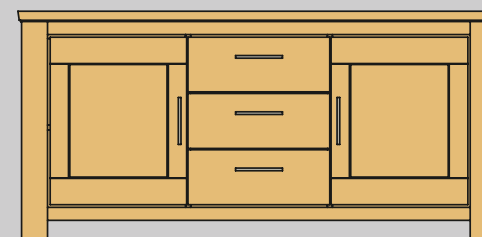

0274- Vitrine
 B 130 H 198 T 46 cm
 4 Schubkästen, 2 Türen
 499063 LED-Glasbodenbeleuchtung

Korpurmöbelprogramm »CASA-nova«

- Solitärmöbel für Wohnen und Speisen
- teilmassiv; Fronten, Blätter, Rahmen massiv, Seiten furniert
 - Schubkästen auf gedämpften Unterflurzügen mit Selbsteinzug
 - Ganzmetallfederbänder
 - Typen mit Glasfronten optional mit LED-Innenbeleuchtung lieferbar

lieferbare Holz Ausführung:

-47 Wildeiche teilmassiv geölt

0194- Wandboard
 B 130 H 40 T 20 cm

0204- Medianrichte
 B 130 H 64 T 46 cm
 2 Schubkästen, 2 offene Fächer
 lichtet Maß: 53 x 47 x 39 cm

0224- Vitrine, links angeschlagen
 0234- Vitrine, rechts angeschlagen
 B 79 H 198 T 46 cm
 2 Türen / 1 Schubkasten
 499065 LED-Glasbodenbeleuchtung

0114- Anrichte
 B 183 H 94 T 46 cm
 3 Schubkästen, 2 Türen

Programm »CASA-nova« / »BUTTERFLY«

5823-47-057

Ausziehtisch

Platte / Gestell Wildeiche massiv
180 (280) x 90 cm, H 76 cm
eine Einhand Klappeinlage 100 cm
Gestell einseitig mit Rollen