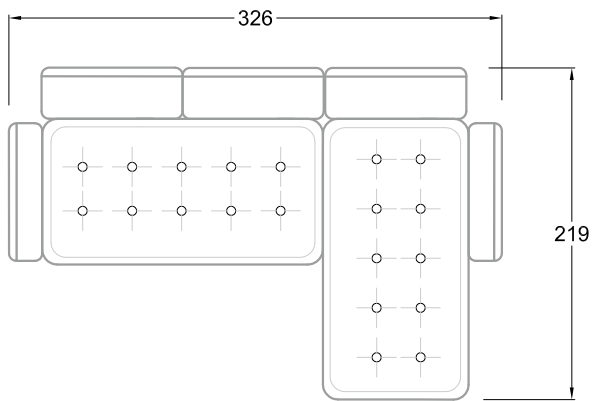

F
Sofa mit
4 Lehnen

Xli
Récamière
3 Lehnen

Xre
Récamière
3 Lehnen

Rli
Récamière
2 Lehnen

Rre
Récamière
2 Lehnen

Day Bed
Single

Day Bed
Double
2 Lehnen

Ecke
symmetrisch

Große Ecke

Breites Sofa

Doppel-Ecke

Großes U

Ecke mit
2 Arm- und
3 Rückenlehnen
2xFS-3xLR-2xLN

Ecke mit
1 Arm- und
4 Rückenlehnen
2xFS-4xLR-1xLN

Ecke mit
1 Arm- und
5 Rückenlehnen
2xFS-5xLR-1xLN

Ecke symmetrisch
mit 1 Arm- und
6 Rückenlehnen
2xFS-1xES-6xLR-1xLN

Breites Sofa mit
2 Arm- und
4 Rückenlehnen
2xFS-4xLR-2xLN

Sofa mit
2 Arm- und 2 Rückenlehnen
FS-2xLR-2xLN

Sofa mit
1 Arm- und 3 Rückenlehnen
FS-3xLR-1xLN

Kleine Ecke mit
1 Arm- und 4 Rückenlehne
1xFS-1xES-4xLR-1xLN