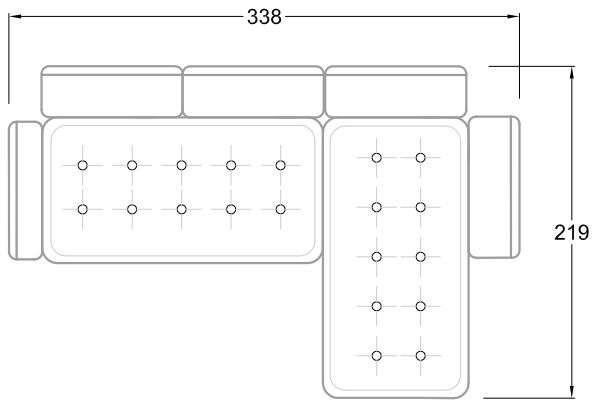

F
Sofa mit
4 Lehnen

Xli
Récamière
3 Lehnen

Xre
Récamière
3 Lehnen

Rli
Récamière
2 Lehnen

Rre
Récamière
2 Lehnen

Day Bed
Single

Day Bed
Double
2 Lehnen

Ecke
symmetrisch

Große Ecke

Breites Sofa

Doppel-Ecke

Großes U

Ecke mit
2 Arm- und
3 Rückenlehnen
2xFS-3xLR-2xLN

Ecke mit
1 Arm- und
4 Rückenlehnen
2xFS-4xLR-1xLN

Ecke mit
1 Arm- und
5 Rückenlehnen
2xFS-5xLR-1xLN

Ecke symmetrisch
mit 1 Arm- und
6 Rückenlehnen
2xFS-1xES-6xLR-1xLN

Breites Sofa mit
2 Arm- und
4 Rückenlehnen
2xFS-4xLR-2xLN

Sofa mit
2 Arm- und 2 Rückenlehnen
FS-2xLR-2xLN

Sofa mit
1 Arm- und 3 Rückenlehnen
FS-3xLR-1xLN

Kleine Ecke mit
1 Arm- und 4 Rückenlehne
1xFS-1xES-4xLR-1xLN