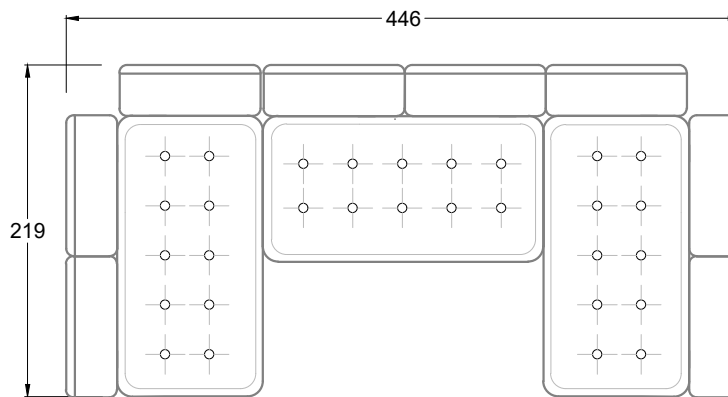

F
Sofa mit
4 Lehnen

Xli
Récamière
3 Lehnen

Xre
Récamière
3 Lehnen

Rli
Récamière
2 Lehnen

Rre
Récamière
2 Lehnen

Day Bed
Single

Day Bed
Double
2 Lehnen

Ecke
symmetrisch

Große Ecke

Breites Sofa

Doppel-Ecke

Großes U

Ecke mit
2 Arm- und
3 Rückenlehnen
2xFS-3xLR-2xLN

Ecke mit
1 Arm- und
4 Rückenlehnen
2xFS-4xLR-1xLN

Ecke mit
1 Arm- und
5 Rückenlehnen
2xFS-5xLR-1xLN

Ecke symmetrisch
mit 1 Arm- und
6 Rückenlehnen
2xFS-1xES-6xLR-1xLN