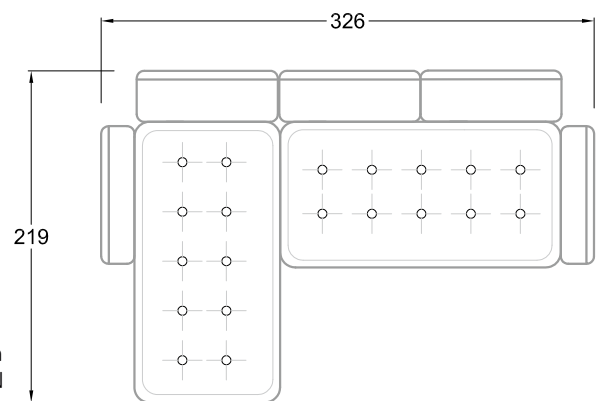

F
Sofa mit
4 Lehnen

Xli
Récamière
3 Lehnen

Xre
Récamière
3 Lehnen

Rli
Récamière
2 Lehnen

Rre
Récamière
2 Lehnen

Day Bed
Single

Day Bed
Double
2 Lehnen

Ecke
symmetrisch

Große Ecke

Breites Sofa

Doppel-Ecke

Großes U

Ecke mit
2 Arm- und
3 Rückenlehnen
2xFS-3xLR-2xLN

Ecke mit
1 Arm- und
4 Rückenlehnen
2xFS-4xLR-1xLN

Ecke mit
1 Arm- und
5 Rückenlehnen
2xFS-5xLR-1xLN

Ecke symmetrisch
mit 1 Arm- und
6 Rückenlehnen
2xFS-1xES-6xLR-1xLN

Breites Sofa mit
2 Arm- und
4 Rückenlehnen
2xFS-4xLR-2xLN

Sofa mit
2 Arm- und 2 Rückenlehnen
FS-2xLR-2xLN

Sofa mit
1 Arm- und 3 Rückenlehnen
FS-3xLR-1xLN

Kleine Ecke mit
1 Arm- und 4 Rückenlehne
1xFS-1xES-4xLR-1xLN