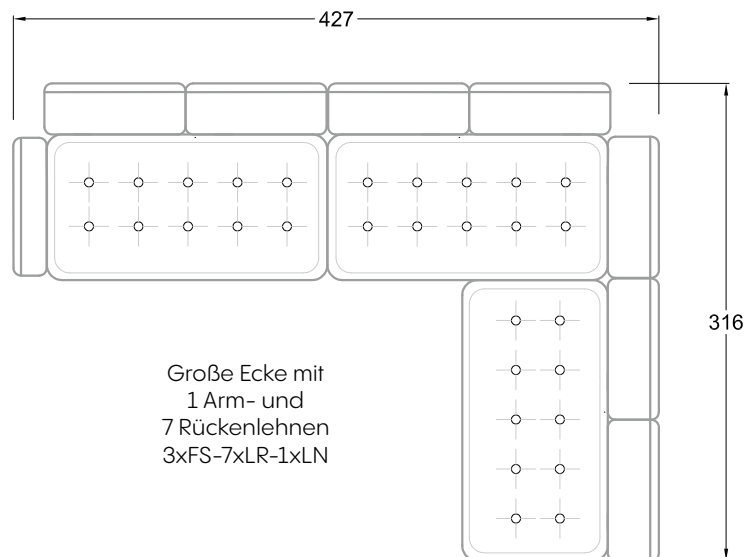

F
Sofa mit
4 Lehnen

Xli
Récamière
3 Lehnen

Xre
Récamière
3 Lehnen

Rli
Récamière
2 Lehnen

Rre
Récamière
2 Lehnen

Day Bed
Single

Day Bed
Double
2 Lehnen

Ecke
symmetrisch

Große Ecke

Breites Sofa

Doppel-Ecke

Großes U

Ecke mit
2 Arm- und
3 Rückenlehnen
2xFS-3xLR-2xLN

Ecke mit
1 Arm- und
4 Rückenlehnen
2xFS-4xLR-1xLN

Ecke mit
1 Arm- und
5 Rückenlehnen
2xFS-5xLR-1xLN

Ecke symmetrisch
mit 1 Arm- und
6 Rückenlehnen
2xFS-1xES-6xLR-1xLN

Breites Sofa mit
2 Arm- und
4 Rückenlehnen
2xFS-4xLR-2xLN

Sofa mit
2 Arm- und 2 Rückenlehnen
FS-2xLR-2xLN

Sofa mit
1 Arm- und 3 Rückenlehnen
FS-3xLR-1xLN

Kleine Ecke mit
1 Arm- und 4 Rückenlehne
1xFS-1xES-4xLR-1xLN

Große Ecke mit
1 Arm- und
7 Rückenlehnen
3xFS-7xLR-1xLN

Ohlinda 118
Stuhlsessel

A 118
Ohne Armlehnen

B 118
Mit Armlehnen

Ohlinda N 118E
Tisch

Ohlinda N118R
Tisch