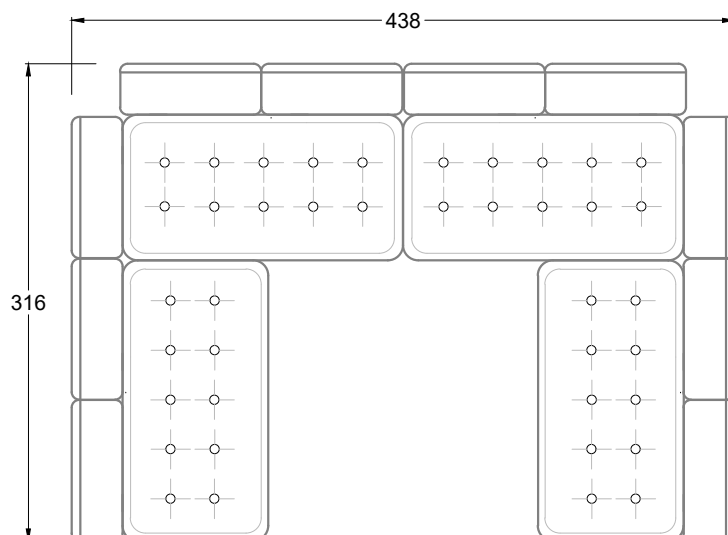

F
Sofa mit
4 Lehnen

Xli
Récamière
3 Lehnen

Xre
Récamière
3 Lehnen

Rli
Récamière
2 Lehnen

Rre
Récamière
2 Lehnen

Day Bed
Single

Day Bed
Double
2 Lehnen

Ecke
symmetrisch

Große Ecke

Breites Sofa

Doppel-Ecke

Großes U

Ecke mit
2 Arm- und
3 Rückenlehnen
2xFS-3xLR-2xLN

Ecke mit
1 Arm- und
4 Rückenlehnen
2xFS-4xLR-1xLN

Ecke mit
1 Arm- und
5 Rückenlehnen
2xFS-5xLR-1xLN

Ecke symmetrisch
mit 1 Arm- und
6 Rückenlehnen
2xFS-1xES-6xLR-1xLN

Breites Sofa mit
2 Arm- und
4 Rückenlehnen
2xFS-4xLR-2xLN

Sofa mit
2 Arm- und 2 Rückenlehnen
FS-2xLR-2xLN

Sofa mit
1 Arm- und 3 Rückenlehnen
FS-3xLR-1xLN

Kleine Ecke mit
1 Arm- und 4 Rückenlehne
1xFS-1xES-4xLR-1xLN