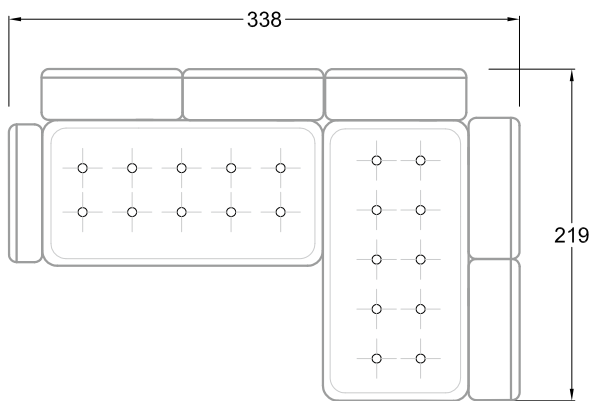

F
Sofa mit
4 Lehnen

Xli
Récamière
3 Lehnen

Xre
Récamière
3 Lehnen

Rli
Récamière
2 Lehnen

Rre
Récamière
2 Lehnen

Day Bed
Single

Day Bed
Double
2 Lehnen

Ecke
symmetrisch

Große Ecke

Breites Sofa

Doppel-Ecke

Großes U

Ecke mit
2 Arm- und
3 Rückenlehnen
2xFS-3xLR-2xLN

Ecke mit
1 Arm- und
4 Rückenlehnen
2xFS-4xLR-1xLN

Ecke mit
1 Arm- und
5 Rückenlehnen
2xFS-5xLR-1xLN

Ecke symmetrisch
mit 1 Arm- und
6 Rückenlehnen
2xFS-1xES-6xLR-1xLN

Breites Sofa mit
2 Arm- und
4 Rückenlehnen
2xFS-4xLR-2xLN

Sofa mit
2 Arm- und 2 Rückenlehnen
FS-2xLR-2xLN

Sofa mit
1 Arm- und 3 Rückenlehnen
FS-3xLR-1xLN

Kleine Ecke mit
1 Arm- und 4 Rückenlehne
1xFS-1xES-4xLR-1xLN