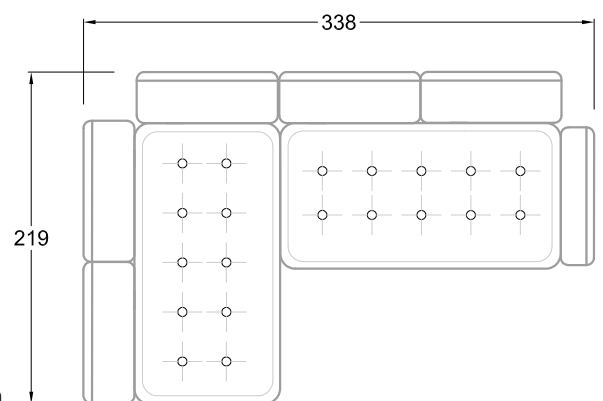

F
Sofa mit
4 Lehnen

Xli
Récamière
3 Lehnen

Xre
Récamière
3 Lehnen

Rli
Récamière
2 Lehnen

Rre
Récamière
2 Lehnen

Day Bed
Single

Day Bed
Double
2 Lehnen

Ecke
symmetrisch

Große Ecke

Breites Sofa

Doppel-Ecke

Großes U

Ecke mit
2 Arm- und
3 Rückenlehnen
2xFS-3xLR-2xLN

Ecke mit
1 Arm- und
4 Rückenlehnen
2xFS-4xLR-1xLN

Ecke mit
1 Arm- und
5 Rückenlehnen
2xFS-5xLR-1xLN

Ecke symmetrisch
mit 1 Arm- und
6 Rückenlehnen
2xFS-1xES-6xLR-1xLN

Breites Sofa mit
2 Arm- und
4 Rückenlehnen
2xFS-4xLR-2xLN

Sofa mit
2 Arm- und 2 Rückenlehnen
FS-2xLR-2xLN

Sofa mit
1 Arm- und 3 Rückenlehnen
FS-3xLR-1xLN

Kleine Ecke mit
1 Arm- und 4 Rückenlehne
1xFS-1xES-4xLR-1xLN