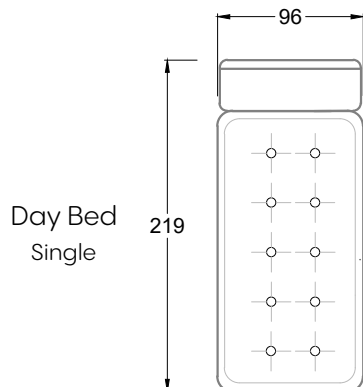

F
Sofa mit
4 Lehnen

Xli
Récamière
3 Lehnen

Xre
Récamière
3 Lehnen

Rli
Récamière
2 Lehnen

Rre
Récamière
2 Lehnen

Day Bed
Single

Day Bed
Double
2 Lehnen

Ecke
symmetrisch

Große Ecke

Breites Sofa

Doppel-Ecke

Großes U

Ecke mit
2 Arm- und
3 Rückenlehnen
2xFS-3xLR-2xLN

Ecke mit
1 Arm- und
4 Rückenlehnen
2xFS-4xLR-1xLN

Ecke mit
1 Arm- und
5 Rückenlehnen
2xFS-5xLR-1xLN

Ecke symmetrisch
mit 1 Arm- und
6 Rückenlehnen
2xFS-1xES-6xLR-1xLN