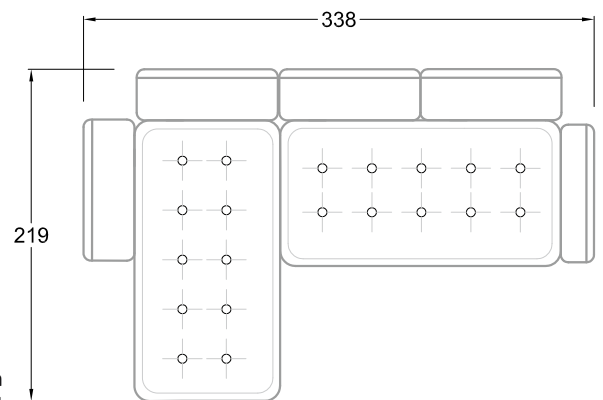

F
Sofa mit
4 Lehnen

Xli
Récamière
3 Lehnen

Xre
Récamière
3 Lehnen

Rli
Récamière
2 Lehnen

Rre
Récamière
2 Lehnen

Day Bed
Single

Day Bed
Double
2 Lehnen

Ecke
symmetrisch

Große Ecke

Breites Sofa

Doppel-Ecke

Großes U

Ecke mit
2 Arm- und
3 Rückenlehnen
2xFS-3xLR-2xLN

Ecke mit
1 Arm- und
4 Rückenlehnen
2xFS-4xLR-1xLN

Ecke mit
1 Arm- und
5 Rückenlehnen
2xFS-5xLR-1xLN

Ecke symmetrisch
mit 1 Arm- und
6 Rückenlehnen
2xFS-1xES-6xLR-1xLN

Breites Sofa mit
2 Arm- und
4 Rückenlehnen
2xFS-4xLR-2xLN

Sofa mit
2 Arm- und 2 Rückenlehnen
FS-2xLR-2xLN

Sofa mit
1 Arm- und 3 Rückenlehnen
FS-3xLR-1xLN

Kleine Ecke mit
1 Arm- und 4 Rückenlehne
1xFS-1xES-4xLR-1xLN