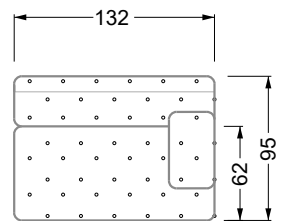

Möbel Letz GmbH  
Am Gewerbepark 11  
06895 Zahna-Elster

Tel.: 035383 - 6018 50

Fax.: 035383 - 6018 17

TNli

TN

TNre

UNli

UN