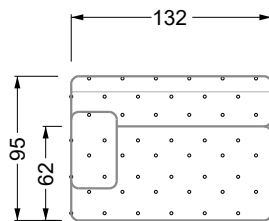

Möbel Letz GmbH
Am Gewerbepark 11
06895 Zahna-Elster

Tel.: 035383 - 6018 50

Fax.: 035383 - 6018 17

TNli

TN

TNre

UNli

UN