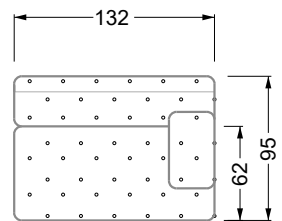

Möbel Letz GmbH
Am Gewerbepark 11
06895 Zahna-Elster

Tel.: 035383 - 6018 50

Fax.: 035383 - 6018 17

TNli

TN

TNre

UNli

UN