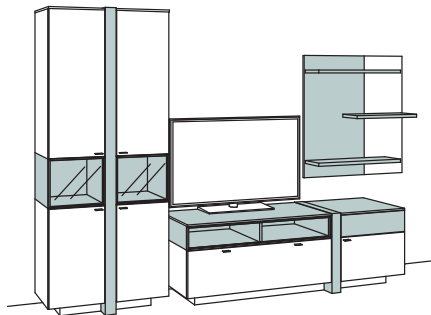

Wandboards immer in Holzfarbe.

**Kombination AB07-....**

**AB57-....** spiegelseitig zur Abbildung (preisgleich)

B 325 cm  
H 214 cm  
T 53/43/23 cm

**KOMBI-GESAMTPREIS**

-2476 Lack / Holz  
-7676 Holz

Kombination bestehend aus: