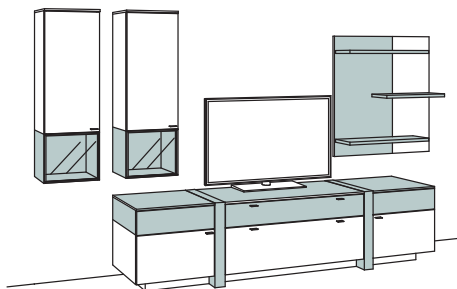

Kombination AB08-....

AB58-.... spiegelseitig zur Abbildung (preisgleich)

B 355 cm
H 190 cm
T 53/33/23 cm

KOMBI-GESAMTPREIS

-2476 Lack / Holz
-7676 Holz

Kombination bestehend aus:

2x	Hängetype albero-living	9527-
1x	Lowboard albero-living	9518-
1x	Hängetype albero-living	9529-

BELEUCHTUNGS-PAKET:

Komplette Beleuchtung inkl. Trafo, Verlängerung u. Funkdimmer **BL08-0000**

BELEUCHTUNG für Einzelbestellungen:

2x	1er Set LED-Beleuchtung, Hängetype à	9611-0001
1x	3er Set LED-Beleuchtung, Hängetype	9611-0003
2x	1er Set LED-Beleuchtung außen, Hängetype à	9613-0001
1x	Sockelbodenbeleuchtung, Lowboard	9614-0006
1x	Trafo	9615-0000
1x	Extra Verlängerung albero-living	9616-0000
1x	Funkdimmer-Set	0094-0015

Zusatz-ausstattung, wahlweise:

1x	Kabeldurchlass, Lowboard	9619-0000