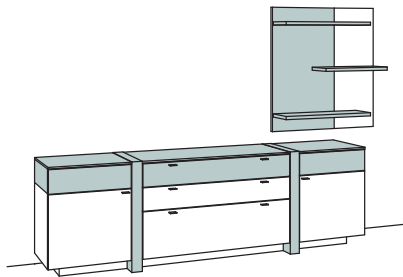

B 295 cm  
H 189 cm  
T 43/23 cm

**KOMBI-GESAMTPREIS**

-2476 Lack / Holz  
-7676 Holz

Kombination bestehend aus:

1x Sideboard albero-living	9544-
1x Hängetype albero-living	9529-

**BELEUCHTUNGS-PAKET:**

Komplette Beleuchtung inkl. Trafo, Verlängerung u. Funkdimmer **BL03-0000**