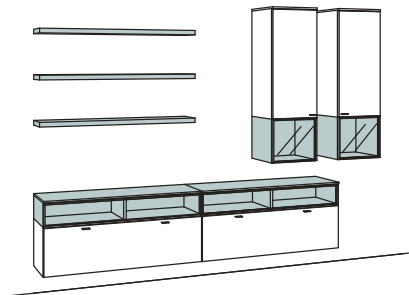

-7676 **Komplett:** Santanaeiche hell geölt, furniert

Verglasung: Klarglas, Griffe: Metall

**Kombination AB06-....**

B 280 cm  
H 190 cm  
T 33/20 cm

**KOMBI-GESAMTPREIS**

-2476 Lack / Holz  
-7676 Holz

Kombination bestehend aus: