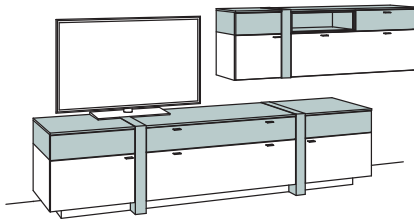

Kombination AB04-....

AB54-.... spiegelseitig zur Abbildung (preisgleich)

B 316 cm
H 138 cm
T 53/33 cm

KOMBI-GESAMTPREIS

-2476 Lack / Holz
-7676 Holz

Kombination bestehend aus:

1x Lowboard albero-living	9518-
1x Hängetype albero-living	9524-

BELEUCHTUNGS-PAKET:

Komplette Beleuchtung inkl. Trafo, Verlängerung u. Funkdimmer **BL04-0000**

BELEUCHTUNG für Einzelbestellungen:

1x 1er Set LED-Beleuchtung für Fach, Hängetype	9611-0001
1x 3er Set LED-Beleuchtung außen, Hängetype	9613-0003
1x Sockelbodenbeleuchtung, Lowboard	9614-0006
1x Trafo	9615-0000
1x Funkdimmer-Set	0094-0015

Zusatzausstattung, wahlweise:

1x Kabeldurchlass, Lowboard	9619-0000