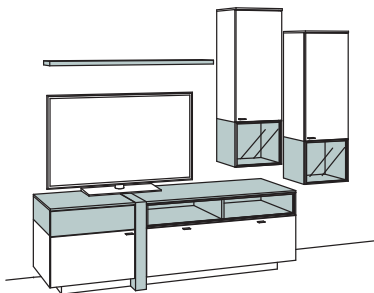

**Zusatzausstattung, wahlweise:**

1x Kabeldurchlass, Lowboard	9619-0000
-----------------------------	-----------

**Kombination AB05-....**

**AB55-....** spiegelseitig zur Abbildung (preisgleich)

B 249 cm  
H 198 cm  
T 53/33/20 cm