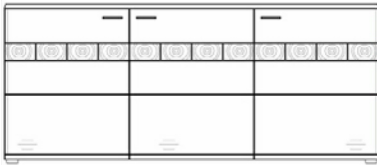

Kombinationen

Zubehör / Aufpreise

Sideboard Type 53

Type 53 1 Stück

Breite: 195,0 cm

Höhe: 89,2 cm

Tiefe: 43,8 cm

Seite 2

Type	Beschreibung			Type	Beschreibung		
	Type 01 Unterteil 1 Schubkasten				Type 13 Kommode links		
	Breite: 129,0 cm Höhe: 50,0 cm Tiefe: 50,2 cm				Breite: 97,0 cm Höhe: 144,4 cm Tiefe: 37,4 cm		
	Type 02 Unterteil 2 Schubkästen 2 Fächer				Type 14 Kommode rechts		
	Breite: 195,0 cm Höhe: 50,0 cm Tiefe: 50,2 cm				Breite: 97,0 cm Höhe: 144,4 cm Tiefe: 37,4 cm		
	Type 03 Unterteil 2 Schubkästen 4 Fächer				Type 21 Panneel mit Boden		
	Breite: 219,0 cm Höhe: 50,0 cm Tiefe: 50,2 cm				Breite: 161,0 cm Höhe: 24,0 cm Tiefe: 24,0 cm		
	Type 09 Vitrine links				Type 22 Panneel mit Boden		
	Breite: 64,6 cm Höhe: 205,2 cm Tiefe: 37,4 cm				Breite: 194,0 cm Höhe: 24,0 cm Tiefe: 24,0 cm		
	Type 10 Vitrine rechts				Type 24 Highboard		
	Breite: 64,6 cm Höhe: 205,2 cm Tiefe: 37,4 cm				Breite: 161,4 cm Höhe: 144,4 cm Tiefe: 37,4 cm		
					Type 25 Hängeschrank links		
					Breite: 48,6 cm Höhe: 142,0 cm Tiefe: 37,4 cm		