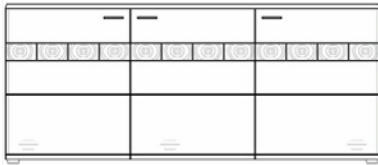

Frontabsetzung: Eiche Bianco Hirnholz massiv geölt

Vitrinenrückwände: Spiegel

Glas: Klarglas

Schubkästen Unterflurführung mit Selbsteinzug und Dämpfung

Kombinationen			Zubehör
 <p><b>Kombination 09</b></p> <p>Type 01 1 Stück Type 09 1 Stück Type 13 1 Stück Type 22 1 Stück</p> <p>Breite: 310,6 cm Höhe: 205,2 cm Tiefe: 50,2 cm Breite inklusive Typenabstand 2 x 10 cm</p>			<p>1 x Glaskanten-Rückwandbeleuchtung LED 2er Set Type D2</p> <p>1 x Vitrinen-Boden-Nischen-Beleuchtung LED 1er Set Type L1</p> <p>1 x Vitrinen-Boden-Nischen-Beleuchtung LED 2er Set Type L2</p> <p>1 x Vitrinen-Boden-Nischen-Beleuchtung LED 3er Set Type L3</p>
 <p><b>Kombination 19</b></p> <p>Type 02 1 Stück Type 14 1 Stück Type 22 1 Stück Type 26 1 Stück</p> <p>Breite: 302,0 cm Höhe: 202,0 cm Tiefe: 50,2 cm Breite inklusive Typenabstand 1 x 10 cm</p>			<p>1 x Vitrinen-Boden-Nischen-Beleuchtung LED 1er Set Type L1</p> <p>1 x Vitrinen-Boden-Nischen-Beleuchtung LED 2er Set Type L2</p> <p>1 x Vitrinen-Boden-Nischen-Beleuchtung LED 3er Set Type L3</p>
 <p><b>Kombination 21</b></p> <p>Type 03 1 Stück Type 21 1 Stück Type 26 1 Stück Type 27 1 Stück</p> <p>Breite: 293,6 cm Höhe: 202,0 cm Tiefe: 50,2 cm</p>			<p>1 x Vitrinen-Boden-Nischen-Beleuchtung LED 1er Set Type L1</p> <p>2 x Vitrinen-Boden-Nischen-Beleuchtung LED 2er Set Type L2 a'</p>
 <p><b>Highboard Type 24</b></p> <p>Type 24 1 Stück</p> <p>Breite: 161,4 cm Höhe: 144,4 cm Tiefe: 37,4 cm</p>			<p>1 x Vitrinen-Boden-Nischen-Beleuchtung LED 2er Set Type L2</p>

### Sideboard Type 53

Type 53 1 Stück

Breite: 195,0 cm

Höhe: 89,2 cm

Tiefe: 43,8 cm

Seite 2

Korpus: außen Eiche Bianco furniert  
 innen Eiche Bianco foliert  
 Front: Eiche Bianco Lamelle massiv geölt  
 Frontabsetzung: Eiche Bianco Hirnholz massiv geölt